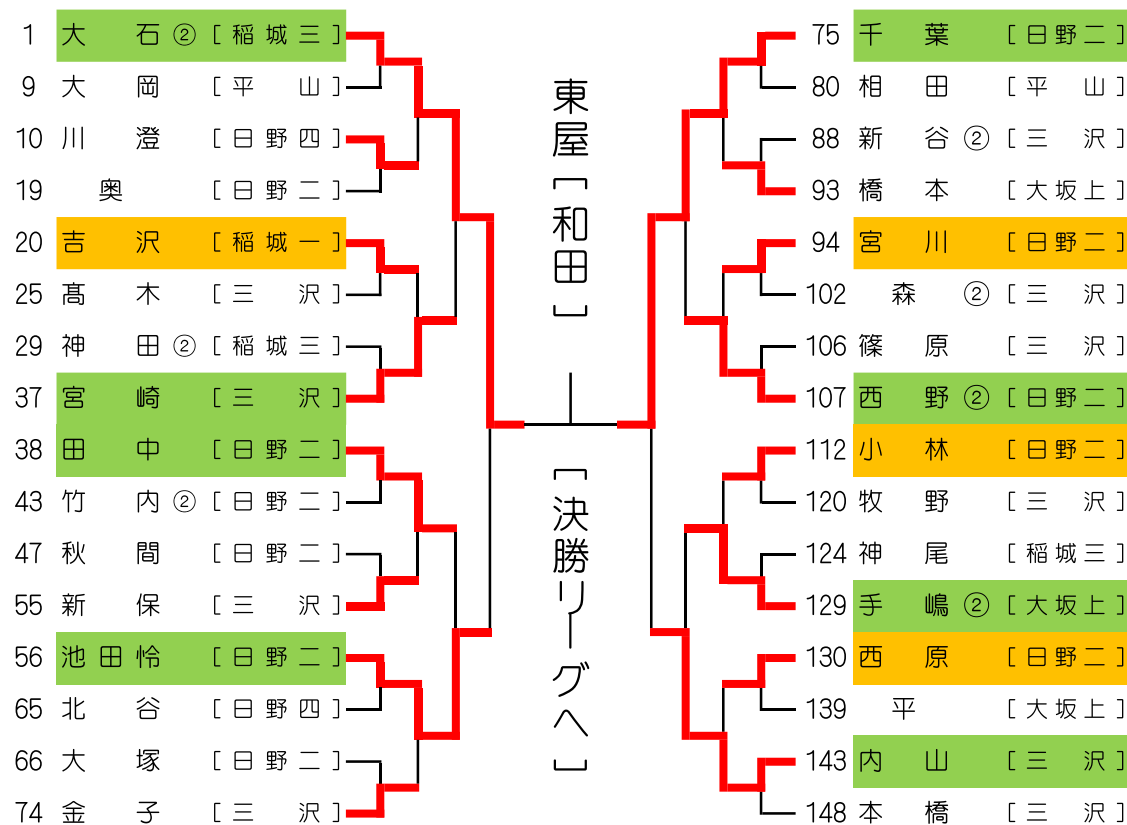

男子シングルスB32

女子シングルスB32

		S	1	75	順位
S	東屋② [和田]		○	○	1
1	大石② [稻城三]	●		●	3
75	千葉 [日野二]	○	○		2

都大会代表

決定戦勝ち