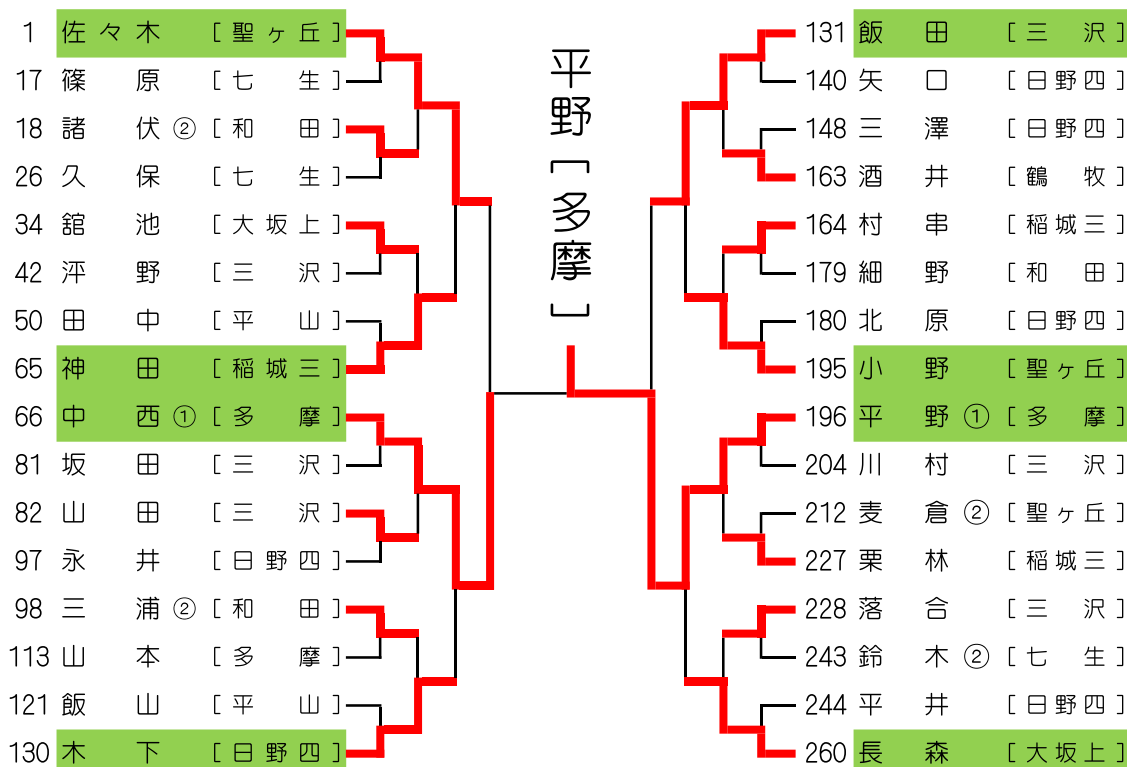

男子シングルスB32

女子シングルスB32

		S	1	75	順位
S	東屋② [和田]		○	○	1
1	大石② [稻城三]	●		●	3
75	千葉 [日野二]	○	○		2

都大会代表

決定戦勝ち