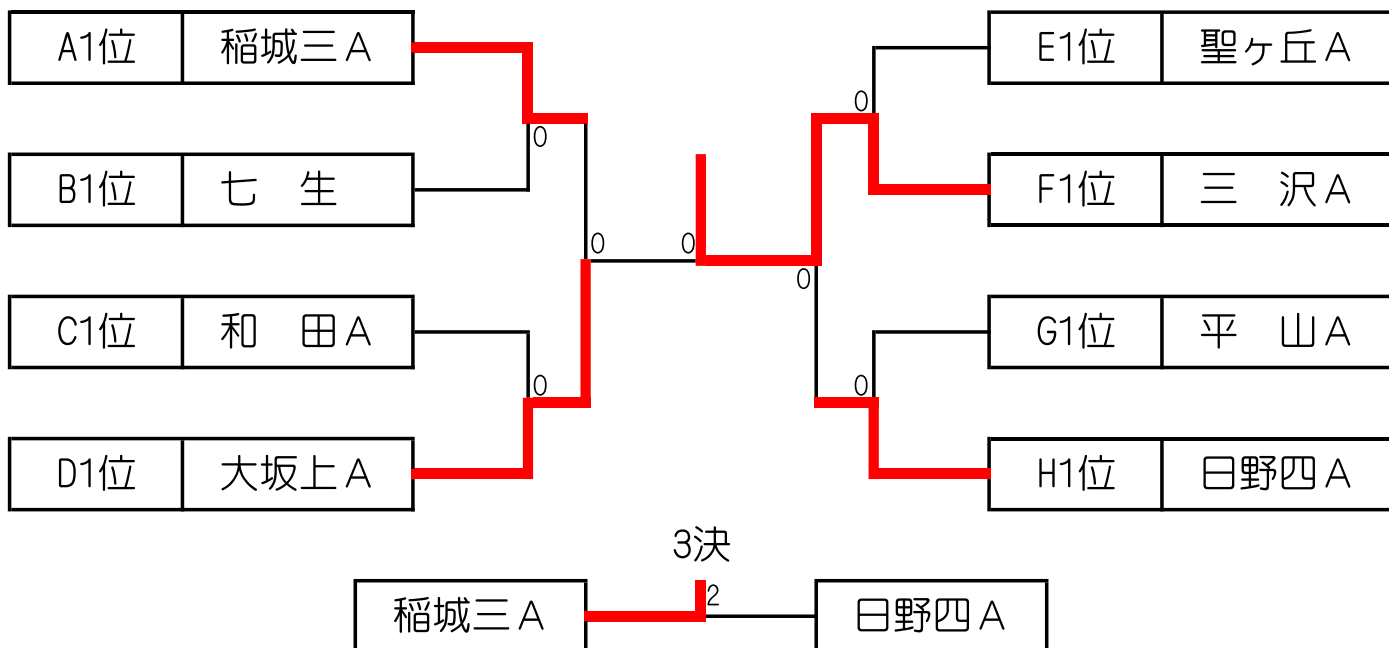

男子団体

○決勝トーナメント

女子団体

○決勝リーグ

	三沢 A	日野二A	平山	日野二B	勝	負	順
推 三沢 A		● 1 - 3	○ 3 - 0	○ 3 - 1	2	1	2
A 日野二A	○ 3 - 1		○ 3 - 0	○ 3 - 0	3	0	1
B 平山	● 0 - 3	● 0 - 3		○ 3 - 1	1	2	3
C 日野二B	● 1 - 3	● 0 - 3	● 1 - 3		0	3	(4)

○2位リーグ

	三沢 B	稲城三A	大坂上A	勝	負	順
A 三沢 B		○ 3 - 2	○ 3 - 2	2	0	(4)
B 稲城三A	● 2 - 3		● 1 - 3	0	2	5
C 大坂上A	● 2 - 3	○ 3 - 1		1	1	4