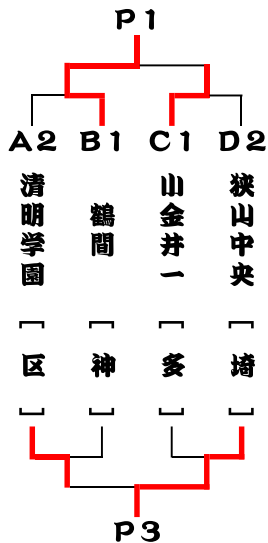

# 男子 1stステージ

順位ごとに2ndステージへ。試合順 ①2vs3 ②1vs3 ③1vs2  
上から3点先取。決着がついたあとは3Gマッチ, 2G先取。

①コート \*②

A		府中二	習志野一	清明学園	勝	負	順
1	府中二 多		○ 3 - 0	○ 3 - 2	2	0	1
2	習志野一 千	● 0 - 3		● 2 - 3	0	2	3
3	清明学園 区	● 2 - 3	○ 3 - 2		1	1	2

⑮コート \*⑭

J		神代	駒留	稲城三	勝	負	順
1	神代 多		● 1 - 3	○ 3 - 2	1	1	2
2	駒留 区	○ 3 - 1		○ 3 - 1	2	0	1
3	稲城三 多	● 2 - 3	● 1 - 3		0	2	3

⑯コート \*⑰

K		大坂上	青梅一	杉並和泉	勝	負	順
1	大坂上 日		● 0 - 3	● 2 - 3	0	2	3
2	青梅一 多	○ 3 - 0		○ 3 - 1	2	0	1
3	杉並和泉 区	○ 3 - 2	● 1 - 3		1	1	2

⑰コート \*⑱

L		府中四	烏山	福島	勝	負	順
1	府中四 多		○ 3 - 0	○ 3 - 0	2	0	1
2	烏山 区	● 0 - 3		● 2 - 3	0	2	3
3	福島 多	● 0 - 3	○ 3 - 2		1	1	2

⑱⑳コート

M		日大豊山	清瀬	町田南	勝	負	順
1	日大豊山 区		○ 3 - 2	● 2 - 3	1	1	2
2	清瀬 多	● 2 - 3		○ 3 - 0	1	1	1
3	町田南 多	○ 3 - 2	● 0 - 3		1	1	3

# 男子2ndステージ

O・Pは4位まで、他は3位以内がFinalステージへ。  
 \*どこでも3点先取。決着がついた時点で打ち切り。

**女子 1stステージ**

\* 3位以内はFinalステージ, 4位は敗者復活ステージへ。  
\* 上から3点先取。決着がついたあとは3Gマッチ, 2G先取。

⑳㉑コート

A		府中四	桜丘連合	玄川七	七国	勝負	順
1	府中四	多	○	○	○	3 0	1
2	桜丘連合	区	●	○	●	1 2	3
3	玄川七	多	●	●	●	0 3	4
4	七国	多	●	○	○	2 1	2
5							