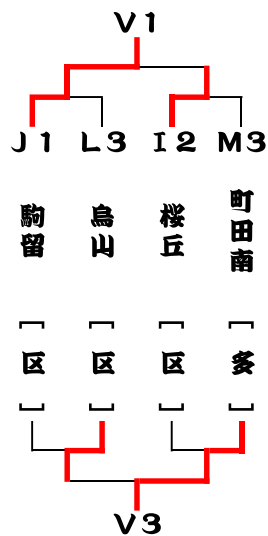

# 男子 1stステージ

順位ごとに2ndステージへ。試合順 ①2vs3 ②1vs3 ③1vs2  
上から3点先取。決着がついたあとは3Gマッチ, 2G先取。

①コート \*②

A		府中二	習志野一	清明学園	勝	負	順
1	府中二 多		○ 3 - 0	○ 3 - 2	2	0	1
2	習志野一 千	● 0 - 3		● 2 - 3	0	2	3
3	清明学園 区	● 2 - 3	○ 3 - 2		1	1	2

⑮コート \*⑭

J		神代	駒留	稲城三	勝	負	順
1	神代 多		● 1 - 3	○ 3 - 2	1	1	2
2	駒留 区	○ 3 - 1		○ 3 - 1	2	0	1
3	稲城三 多	● 2 - 3	● 1 - 3		0	2	3

⑯コート \*⑰

K		大坂上	青梅一	杉並和泉	勝	負	順
1	大坂上 日		● 0 - 3	● 2 - 3	0	2	3
2	青梅一 多	○ 3 - 0		○ 3 - 1	2	0	1
3	杉並和泉 区	○ 3 - 2	● 1 - 3		1	1	2

⑰コート \*⑱

L		府中四	烏山	福島	勝	負	順
1	府中四 多		○ 3 - 0	○ 3 - 0	2	0	1
2	烏山 区	● 0 - 3		● 2 - 3	0	2	3
3	福島 多	● 0 - 3	○ 3 - 2		1	1	2

⑱⑳コート

M		日大豊山	清瀬	町田南	勝	負	順
1	日大豊山 区		○ 3 - 2	● 2 - 3	1	1	2
2	清瀬 多	● 2 - 3		○ 3 - 0	1	1	1
3	町田南 多	○ 3 - 2	● 0 - 3		1	1	3

# 男子2ndステージ

O・Pは4位まで、他は3位以内がFinalステージへ。  
 \*どこでも3点先取。決着がついた時点で打ち切り。

**女子 1stステージ**

\* 3位以内はFinalステージ, 4位は敗者復活ステージへ。  
\* 上から3点先取。決着がついたあとは3Gマッチ, 2G先取。

⑳㉑コート

A		府中四	桜丘連合	玄川七	七国	勝負	順
1	府中四	多	○	○	○	3 0	1
2	桜丘連合	区	●	○	●	1 2	3
3	玄川七	多	●	●	●	0 3	4
4	七国	多	●	○	○	2 1	2
5							