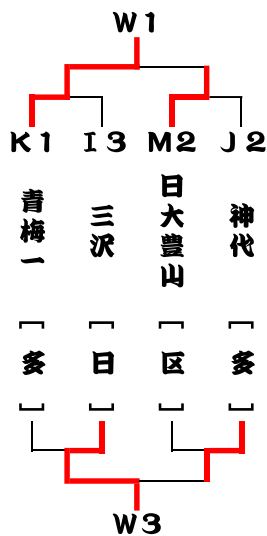

# 男子 1stステージ

順位ごとに2ndステージへ。試合順 ①2vs3 ②1vs3 ③1vs2  
上から3点先取。決着がついたあとは3Gマッチ, 2G先取。

①コート \*②

A		府中二	習志野一	清明学園	勝	負	順
1	府中二 多		○ 3 - 0	○ 3 - 2	2	0	1
2	習志野一 千	● 0 - 3		● 2 - 3	0	2	3
3	清明学園 区	● 2 - 3	○ 3 - 2		1	1	2

⑮コート \*⑭

J		神代	駒留	稲城三	勝	負	順
1	神代 多		● 1 - 3	○ 3 - 2	1	1	2
2	駒留 区	○ 3 - 1		○ 3 - 1	2	0	1
3	稲城三 多	● 2 - 3	● 1 - 3		0	2	3

⑯コート \*⑰

K		大坂上	青梅一	杉並和泉	勝	負	順
1	大坂上 日		● 0 - 3	● 2 - 3	0	2	3
2	青梅一 多	○ 3 - 0		○ 3 - 1	2	0	1
3	杉並和泉 区	○ 3 - 2	● 1 - 3		1	1	2

⑰コート \*⑱

L		府中四	烏山	福島	勝	負	順
1	府中四 多		○ 3 - 0	○ 3 - 0	2	0	1
2	烏山 区	● 0 - 3		● 2 - 3	0	2	3
3	福島 多	● 0 - 3	○ 3 - 2		1	1	2

⑱⑳コート

M		日大豊山	清瀬	町田南	勝	負	順
1	日大豊山 区		○ 3 - 2	● 2 - 3	1	1	2
2	清瀬 多	● 2 - 3		○ 3 - 0	1	1	1
3	町田南 多	○ 3 - 2	● 0 - 3		1	1	3

# 男子2ndステージ

O・Pは4位まで、他は3位以内がFinalステージへ。  
 \*どこでも3点先取。決着がついた時点で打ち切り。

**女子 1stステージ**

\* 3位以内はFinalステージ, 4位は敗者復活ステージへ。  
\* 上から3点先取。決着がついたあとは3Gマッチ, 2G先取。

⑳㉑コート

A		府中四	桜丘連合	玄川七	七国	勝負	順
1	府中四	多	○	○	○	3 0	1
2	桜丘連合	区	●	○	●	1 2	3
3	玄川七	多	●	●	●	0 3	4
4	七国	多	●	○	○	2 1	2
5							