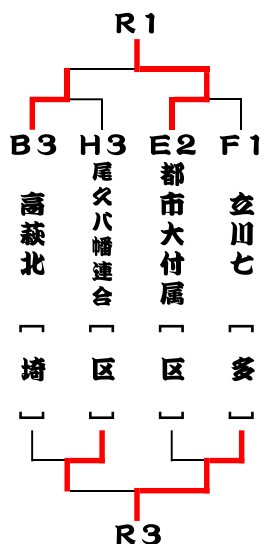

# 男子 1stステージ

順位ごとに2ndステージへ。試合順 ①2vs3 ②1vs3 ③1vs2  
上から3点先取。決着がついたあとは3Gマッチ, 2G先取。

①コート \*②

A		府中二	習志野一	清明学園	勝	負	順
1	府中二 多		○ 3 - 0	○ 3 - 2	2	0	1
2	習志野一 千	● 0 - 3		● 2 - 3	0	2	3
3	清明学園 区	● 2 - 3	○ 3 - 2		1	1	2

⑮コート \*⑭

J		神代	駒留	稲城三	勝	負	順
1	神代 多		● 1 - 3	○ 3 - 2	1	1	2
2	駒留 区	○ 3 - 1		○ 3 - 1	2	0	1
3	稲城三 多	● 2 - 3	● 1 - 3		0	2	3

⑯コート \*⑰

K		大坂上	青梅一	杉並和泉	勝	負	順
1	大坂上 日		● 0 - 3	● 2 - 3	0	2	3
2	青梅一 多	○ 3 - 0		○ 3 - 1	2	0	1
3	杉並和泉 区	○ 3 - 2	● 1 - 3		1	1	2

⑰コート \*⑱

L		府中四	烏山	福島	勝	負	順
1	府中四 多		○ 3 - 0	○ 3 - 0	2	0	1
2	烏山 区	● 0 - 3		● 2 - 3	0	2	3
3	福島 多	● 0 - 3	○ 3 - 2		1	1	2

⑱⑳コート

M		日大豊山	清瀬	町田南	勝	負	順
1	日大豊山 区		○ 3 - 2	● 2 - 3	1	1	2
2	清瀬 多	● 2 - 3		○ 3 - 0	1	1	1
3	町田南 多	○ 3 - 2	● 0 - 3		1	1	3

# 男子2ndステージ

O・Pは4位まで、他は3位以内がFinalステージへ。  
 \*どこでも3点先取。決着がついた時点で打ち切り。

**女子 1stステージ**

\* 3位以内はFinalステージ, 4位は敗者復活ステージへ。  
\* 上から3点先取。決着がついたあとは3Gマッチ, 2G先取。

⑳㉑コート

A		府中四	桜丘連合	玄川七	七国	勝負	順
1	府中四	多	○	○	○	3 0	1
2	桜丘連合	区	●	○	●	1 2	3
3	玄川七	多	●	●	●	0 3	4
4	七国	多	●	○	○	2 1	2
5							