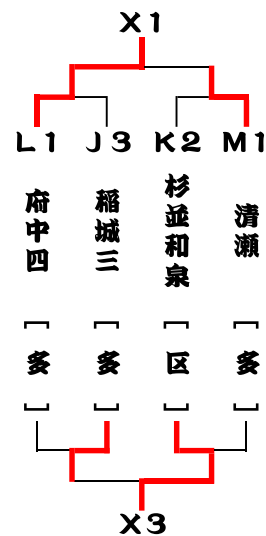

# 男子 1stステージ

順位ごとに2ndステージへ。試合順 ①2vs3 ②1vs3 ③1vs2  
上から3点先取。決着がついたあとは3Gマッチ, 2G先取。

①コート \*②

A		府中二	習志野一	清明学園	勝	負	順
1	府中二 多		○ 3 - 0	○ 3 - 2	2	0	1
2	習志野一 千	● 0 - 3		● 2 - 3	0	2	3
3	清明学園 区	● 2 - 3	○ 3 - 2		1	1	2

⑮コート \*⑭

J		神代	駒留	稲城三	勝	負	順
1	神代 多		● 1 - 3	○ 3 - 2	1	1	2
2	駒留 区	○ 3 - 1		○ 3 - 1	2	0	1
3	稲城三 多	● 2 - 3	● 1 - 3		0	2	3

⑯コート \*⑰

K		大坂上	青梅一	杉並和泉	勝	負	順
1	大坂上 日		● 0 - 3	● 2 - 3	0	2	3
2	青梅一 多	○ 3 - 0		○ 3 - 1	2	0	1
3	杉並和泉 区	○ 3 - 2	● 1 - 3		1	1	2

⑰コート \*⑱

L		府中四	烏山	福島	勝	負	順
1	府中四 多		○ 3 - 0	○ 3 - 0	2	0	1
2	烏山 区	● 0 - 3		● 2 - 3	0	2	3
3	福島 多	● 0 - 3	○ 3 - 2		1	1	2

⑱⑳コート

M		日大豊山	清瀬	町田南	勝	負	順
1	日大豊山 区		○ 3 - 2	● 2 - 3	1	1	2
2	清瀬 多	● 2 - 3		○ 3 - 0	1	1	1
3	町田南 多	○ 3 - 2	● 0 - 3		1	1	3

# 男子2ndステージ

O・Pは4位まで、他は3位以内がFinalステージへ。  
 \*どこでも3点先取。決着がついた時点で打ち切り。

**女子 1stステージ**

\* 3位以内はFinalステージ, 4位は敗者復活ステージへ。  
\* 上から3点先取。決着がついたあとは3Gマッチ, 2G先取。

⑳㉑コート

A		府中四	桜丘連合	玄川七	七国	勝負	順
1	府中四	多	○	○	○	3 0	1
2	桜丘連合	区	●	○	●	1 2	3
3	玄川七	多	●	●	●	0 3	4
4	七国	多	●	○	○	2 1	2
5							