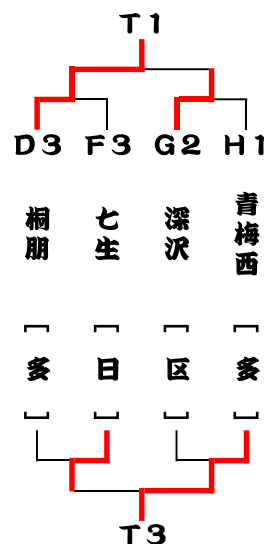

# 男子 1stステージ

順位ごとに2ndステージへ。試合順 ①2vs3 ②1vs3 ③1vs2  
上から3点先取。決着がついたあとは3Gマッチ, 2G先取。

①コート \*②

A		府中二	習志野一	清明学園	勝	負	順
1	府中二 多		○ 3 - 0	○ 3 - 2	2	0	1
2	習志野一 千	● 0 - 3		● 2 - 3	0	2	3
3	清明学園 区	● 2 - 3	○ 3 - 2		1	1	2

⑮コート \*⑭

J		神代	駒留	稲城三	勝	負	順
1	神代 多		● 1 - 3	○ 3 - 2	1	1	2
2	駒留 区	○ 3 - 1		○ 3 - 1	2	0	1
3	稲城三 多	● 2 - 3	● 1 - 3		0	2	3

⑯コート \*⑰

K		大坂上	青梅一	杉並和泉	勝	負	順
1	大坂上 日		● 0 - 3	● 2 - 3	0	2	3
2	青梅一 多	○ 3 - 0		○ 3 - 1	2	0	1
3	杉並和泉 区	○ 3 - 2	● 1 - 3		1	1	2

⑰コート \*⑱

L		府中四	烏山	福島	勝	負	順
1	府中四 多		○ 3 - 0	○ 3 - 0	2	0	1
2	烏山 区	● 0 - 3		● 2 - 3	0	2	3
3	福島 多	● 0 - 3	○ 3 - 2		1	1	2

⑱⑳コート

M		日大豊山	清瀬	町田南	勝	負	順
1	日大豊山 区		○ 3 - 2	● 2 - 3	1	1	2
2	清瀬 多	● 2 - 3		○ 3 - 0	1	1	1
3	町田南 多	○ 3 - 2	● 0 - 3		1	1	3

# 男子2ndステージ

O・Pは4位まで、他は3位以内がFinalステージへ。  
 \*どこでも3点先取。決着がついた時点で打ち切り。

**女子 1stステージ**

\* 3位以内はFinalステージ, 4位は敗者復活ステージへ。  
\* 上から3点先取。決着がついたあとは3Gマッチ, 2G先取。

⑳㉑コート

A		府中四	桜丘連合	玄川七	七国	勝負	順
1	府中四	多	○	○	○	3 0	1
2	桜丘連合	区	●	○	●	1 2	3
3	玄川七	多	●	●	●	0 3	4
4	七国	多	●	○	○	2 1	2
5							