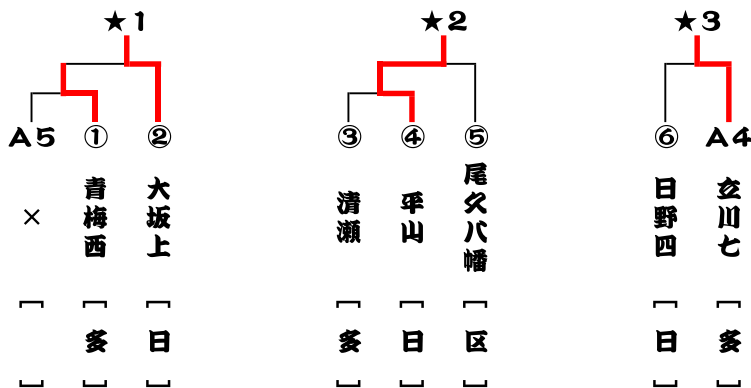

**女子敗者復活ステージ**

\* 4・5位によるトーナメント戦(抽選)。3チームがFinalへ。  
\* どこでも3点先取。決着がついた時点で打ち切り。