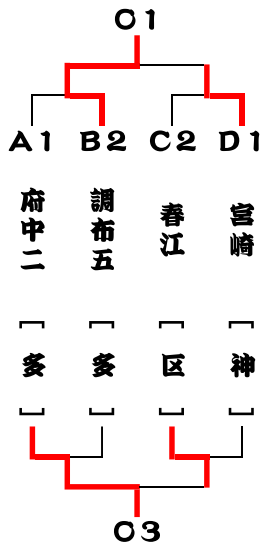

# 男子 1stステージ

順位ごとに2ndステージへ。試合順 ①2vs3 ②1vs3 ③1vs2  
上から3点先取。決着がついたあとは3Gマッチ, 2G先取。

①コート \*②

A		府中二	習志野一	清明学園	勝	負	順
1	府中二 多		○ 3 - 0	○ 3 - 2	2	0	1
2	習志野一 千	● 0 - 3		● 2 - 3	0	2	3
3	清明学園 区	● 2 - 3	○ 3 - 2		1	1	2

⑮コート \*⑭

J		神代	駒留	稲城三	勝	負	順
1	神代 多		● 1 - 3	○ 3 - 2	1	1	2
2	駒留 区	○ 3 - 1		○ 3 - 1	2	0	1
3	稲城三 多	● 2 - 3	● 1 - 3		0	2	3

⑯コート \*⑰

K		大坂上	青梅一	杉並和泉	勝	負	順
1	大坂上 日		● 0 - 3	● 2 - 3	0	2	3
2	青梅一 多	○ 3 - 0		○ 3 - 1	2	0	1
3	杉並和泉 区	○ 3 - 2	● 1 - 3		1	1	2

# 男子2ndステージ

O・Pは4位まで、他は3位以内がFinalステージへ。  
 \*どこでも3点先取。決着がついた時点で打ち切り。

**女子 1stステージ**

\* 3位以内はFinalステージ, 4位は敗者復活ステージへ。  
\* 上から3点先取。決着がついたあとは3Gマッチ, 2G先取。

⑳㉑コート

A		府中四	桜丘連合	玄川七	七国	勝負	順
1	府中四	多	○	○	○	3 0	1
2	桜丘連合	区	●	○	●	1 2	3
3	玄川七	多	●	●	●	0 3	4
4	七国	多	●	○	○	2 1	2
5							