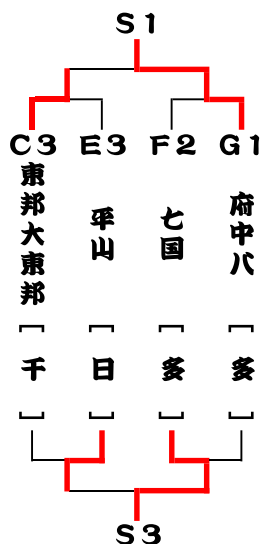

# 男子 1stステージ

順位ごとに2ndステージへ。試合順 ①2vs3 ②1vs3 ③1vs2  
上から3点先取。決着がついたあとは3Gマッチ, 2G先取。

①コート \*②

A		府中二	習志野一	清明学園	勝	負	順
1	府中二 多		○ 3 - 0	○ 3 - 2	2	0	1
2	習志野一 千	● 0 - 3		● 2 - 3	0	2	3
3	清明学園 区	● 2 - 3	○ 3 - 2		1	1	2

⑮コート \*⑭

J		神代	駒留	稲城三	勝	負	順
1	神代 多		● 1 - 3	○ 3 - 2	1	1	2
2	駒留 区	○ 3 - 1		○ 3 - 1	2	0	1
3	稲城三 多	● 2 - 3	● 1 - 3		0	2	3

⑯コート \*⑰

K		大坂上	青梅一	杉並和泉	勝	負	順
1	大坂上 日		● 0 - 3	● 2 - 3	0	2	3
2	青梅一 多	○ 3 - 0		○ 3 - 1	2	0	1
3	杉並和泉 区	○ 3 - 2	● 1 - 3		1	1	2

⑰コート \*⑱

L		府中四	烏山	福島	勝	負	順
1	府中四 多		○ 3 - 0	○ 3 - 0	2	0	1
2	烏山 区	● 0 - 3		● 2 - 3	0	2	3
3	福島 多	● 0 - 3	○ 3 - 2		1	1	2

⑱⑳コート

M		日大豊山	清瀬	町田南	勝	負	順
1	日大豊山 区		○ 3 - 2	● 2 - 3	1	1	2
2	清瀬 多	● 2 - 3		○ 3 - 0	1	1	1
3	町田南 多	○ 3 - 2	● 0 - 3		1	1	3

# 男子2ndステージ

O・Pは4位まで、他は3位以内がFinalステージへ。  
 \*どこでも3点先取。決着がついた時点で打ち切り。

**女子 1stステージ**

\* 3位以内はFinalステージ, 4位は敗者復活ステージへ。  
\* 上から3点先取。決着がついたあとは3Gマッチ, 2G先取。

⑳㉑コート

A		府中四	桜丘連合	玄川七	七国	勝負	順
1	府中四	多	○	○	○	3 0	1
2	桜丘連合	区	●	○	●	1 2	3
3	玄川七	多	●	●	●	0 3	4
4	七国	多	●	○	○	2 1	2
5							