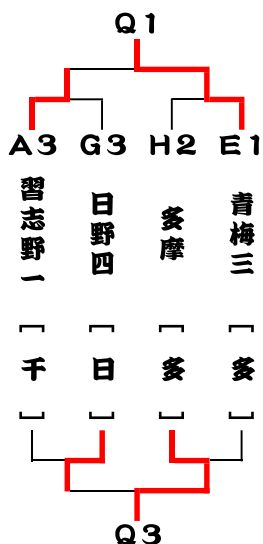

# 男子 1stステージ

順位ごとに2ndステージへ。試合順 ①2vs3 ②1vs3 ③1vs2  
上から3点先取。決着がついたあとは3Gマッチ, 2G先取。

①コート \*②

A		府中二	習志野一	清明学園	勝	負	順
1	府中二 多		○ 3 - 0	○ 3 - 2	2	0	1
2	習志野一 千	● 0 - 3		● 2 - 3	0	2	3
3	清明学園 区	● 2 - 3	○ 3 - 2		1	1	2

⑮コート \*⑭

J		神代	駒留	稲城三	勝	負	順
1	神代 多		● 1 - 3	○ 3 - 2	1	1	2
2	駒留 区	○ 3 - 1		○ 3 - 1	2	0	1
3	稲城三 多	● 2 - 3	● 1 - 3		0	2	3

⑯コート \*⑰

K		大坂上	青梅一	杉並和泉	勝	負	順
1	大坂上 日		● 0 - 3	● 2 - 3	0	2	3
2	青梅一 多	○ 3 - 0		○ 3 - 1	2	0	1
3	杉並和泉 区	○ 3 - 2	● 1 - 3		1	1	2

⑰コート \*⑱

L		府中四	烏山	福島	勝	負	順
1	府中四 多		○ 3 - 0	○ 3 - 0	2	0	1
2	烏山 区	● 0 - 3		● 2 - 3	0	2	3
3	福島 多	● 0 - 3	○ 3 - 2		1	1	2

⑱⑳コート

M		日大豊山	清瀬	町田南	勝	負	順
1	日大豊山 区		○ 3 - 2	● 2 - 3	1	1	2
2	清瀬 多	● 2 - 3		○ 3 - 0	1	1	1
3	町田南 多	○ 3 - 2	● 0 - 3		1	1	3

# 男子2ndステージ

O・Pは4位まで、他は3位以内がFinalステージへ。  
 \*どこでも3点先取。決着がついた時点で打ち切り。

**女子 1stステージ**

\* 3位以内はFinalステージ, 4位は敗者復活ステージへ。  
\* 上から3点先取。決着がついたあとは3Gマッチ, 2G先取。

⑳㉑コート

A		府中四	桜丘連合	玄川七	七国	勝負	順
1	府中四	多	○	○	○	3 0	1
2	桜丘連合	区	●	○	●	1 2	3
3	玄川七	多	●	●	●	0 3	4
4	七国	多	●	○	○	2 1	2
5							