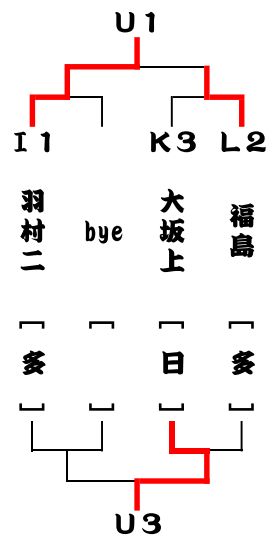

# 男子 1stステージ

順位ごとに2ndステージへ。試合順 ①2vs3 ②1vs3 ③1vs2  
上から3点先取。決着がついたあとは3Gマッチ, 2G先取。

①コート \*②

A		府中二	習志野一	清明学園	勝	負	順
1	府中二 多		○ 3 - 0	○ 3 - 2	2	0	1
2	習志野一 千	● 0 - 3		● 2 - 3	0	2	3
3	清明学園 区	● 2 - 3	○ 3 - 2		1	1	2

⑮コート \*⑭

J		神代	駒留	稲城三	勝	負	順
1	神代 多		● 1 - 3	○ 3 - 2	1	1	2
2	駒留 区	○ 3 - 1		○ 3 - 1	2	0	1
3	稲城三 多	● 2 - 3	● 1 - 3		0	2	3

⑯コート \*⑰

K		大坂上	青梅一	杉並和泉	勝	負	順
1	大坂上 日		● 0 - 3	● 2 - 3	0	2	3
2	青梅一 多	○ 3 - 0		○ 3 - 1	2	0	1
3	杉並和泉 区	○ 3 - 2	● 1 - 3		1	1	2

⑰コート \*⑱

L		府中四	烏山	福島	勝	負	順
1	府中四 多		○ 3 - 0	○ 3 - 0	2	0	1
2	烏山 区	● 0 - 3		● 2 - 3	0	2	3
3	福島 多	● 0 - 3	○ 3 - 2		1	1	2

⑱⑳コート

M		日大豊山	清瀬	町田南	勝	負	順
1	日大豊山 区		○ 3 - 2	● 2 - 3	1	1	2
2	清瀬 多	● 2 - 3		○ 3 - 0	1	1	1
3	町田南 多	○ 3 - 2	● 0 - 3		1	1	3

# 男子2ndステージ

O・Pは4位まで、他は3位以内がFinalステージへ。  
 \*どこでも3点先取。決着がついた時点で打ち切り。

**女子 1stステージ**

\* 3位以内はFinalステージ, 4位は敗者復活ステージへ。  
\* 上から3点先取。決着がついたあとは3Gマッチ, 2G先取。

⑳㉑コート

A		府中四	桜丘連合	玄川七	七国	勝負	順
1	府中四	多	○	○	○	3 0	1
2	桜丘連合	区	●	○	●	1 2	3
3	玄川七	多	●	●	●	0 3	4
4	七国	多	●	○	○	2 1	2
5							