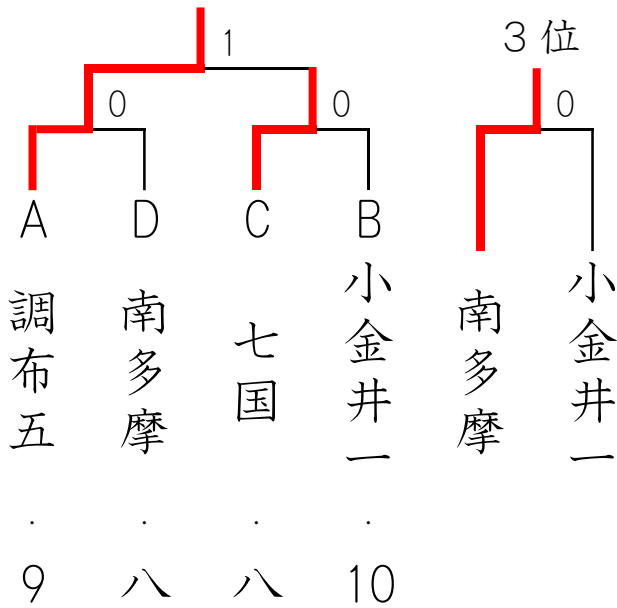

東京都中学校新人卓球大会 (多摩)

1月26日 9:00開始 (受付8:45) 調布五中

男子順位決定戦

女子順位決定戦

関東選拔出場校

多摩男子

1	調布市立第五中学校
2	八王子市立七国中学校
3	都立南多摩中等教育学校

多摩女子

1	府中市立府中第八中学校
2	八王子市立七国中学校
3	立川市立立川第七中学校

東京都中学校新人卓球大会・全国選抜決定戦

男子決勝

女子決勝

	足立学園	VS	調布五
1S	○	3 - 0	
2S	○	3 - 0	
3W	○	3 - 0	
4S		2 - 0	
5S	○	3 - 0	

	武蔵野	VS	府中八
1S	○	3 - 0	
2S	○	3 - 1	
3W	○	3 - 0	
4S	○	3 - 0	
5S		0 - 2	

全国選拔出場校

男子

女子

足立学園中学校

武蔵野中学校