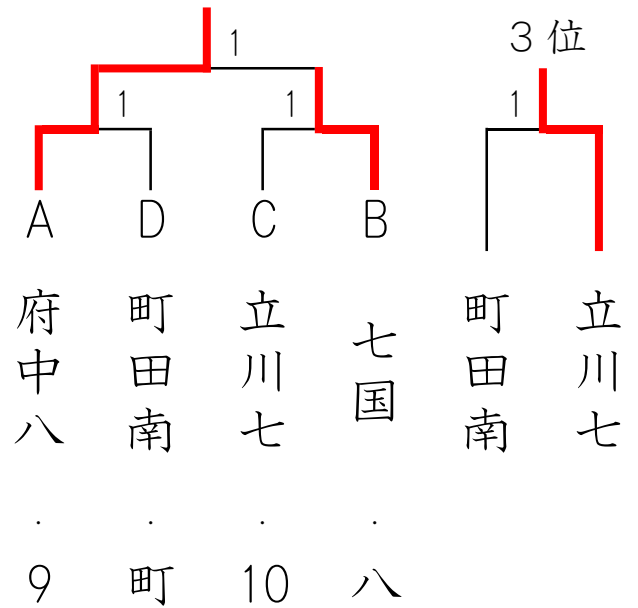

東京都中学校新人卓球大会 (多摩)

1月26日 9:00開始 (受付8:45) 調布五中

男子順位決定戦

女子順位決定戦

関東選拔出場校

多摩男子

1	調布市立第五中学校
2	八王子市立七国中学校
3	都立南多摩中等教育学校

多摩女子

1	府中市立府中第八中学校
2	八王子市立七国中学校
3	立川市立立川第七中学校

東京都中学校新人卓球大会・全国選抜決定戦

男子決勝

女子決勝

	足立学園	VS	調布五
1S	○	3 - 0	
2S	○	3 - 0	
3W	○	3 - 0	
4S		2 - 0	
5S	○	3 - 0	

	武蔵野	VS	府中八
1S	○	3 - 0	
2S	○	3 - 1	
3W	○	3 - 0	
4S	○	3 - 0	
5S		0 - 2	

全国選拔出場校

男子

女子

足立学園中学校

武蔵野中学校