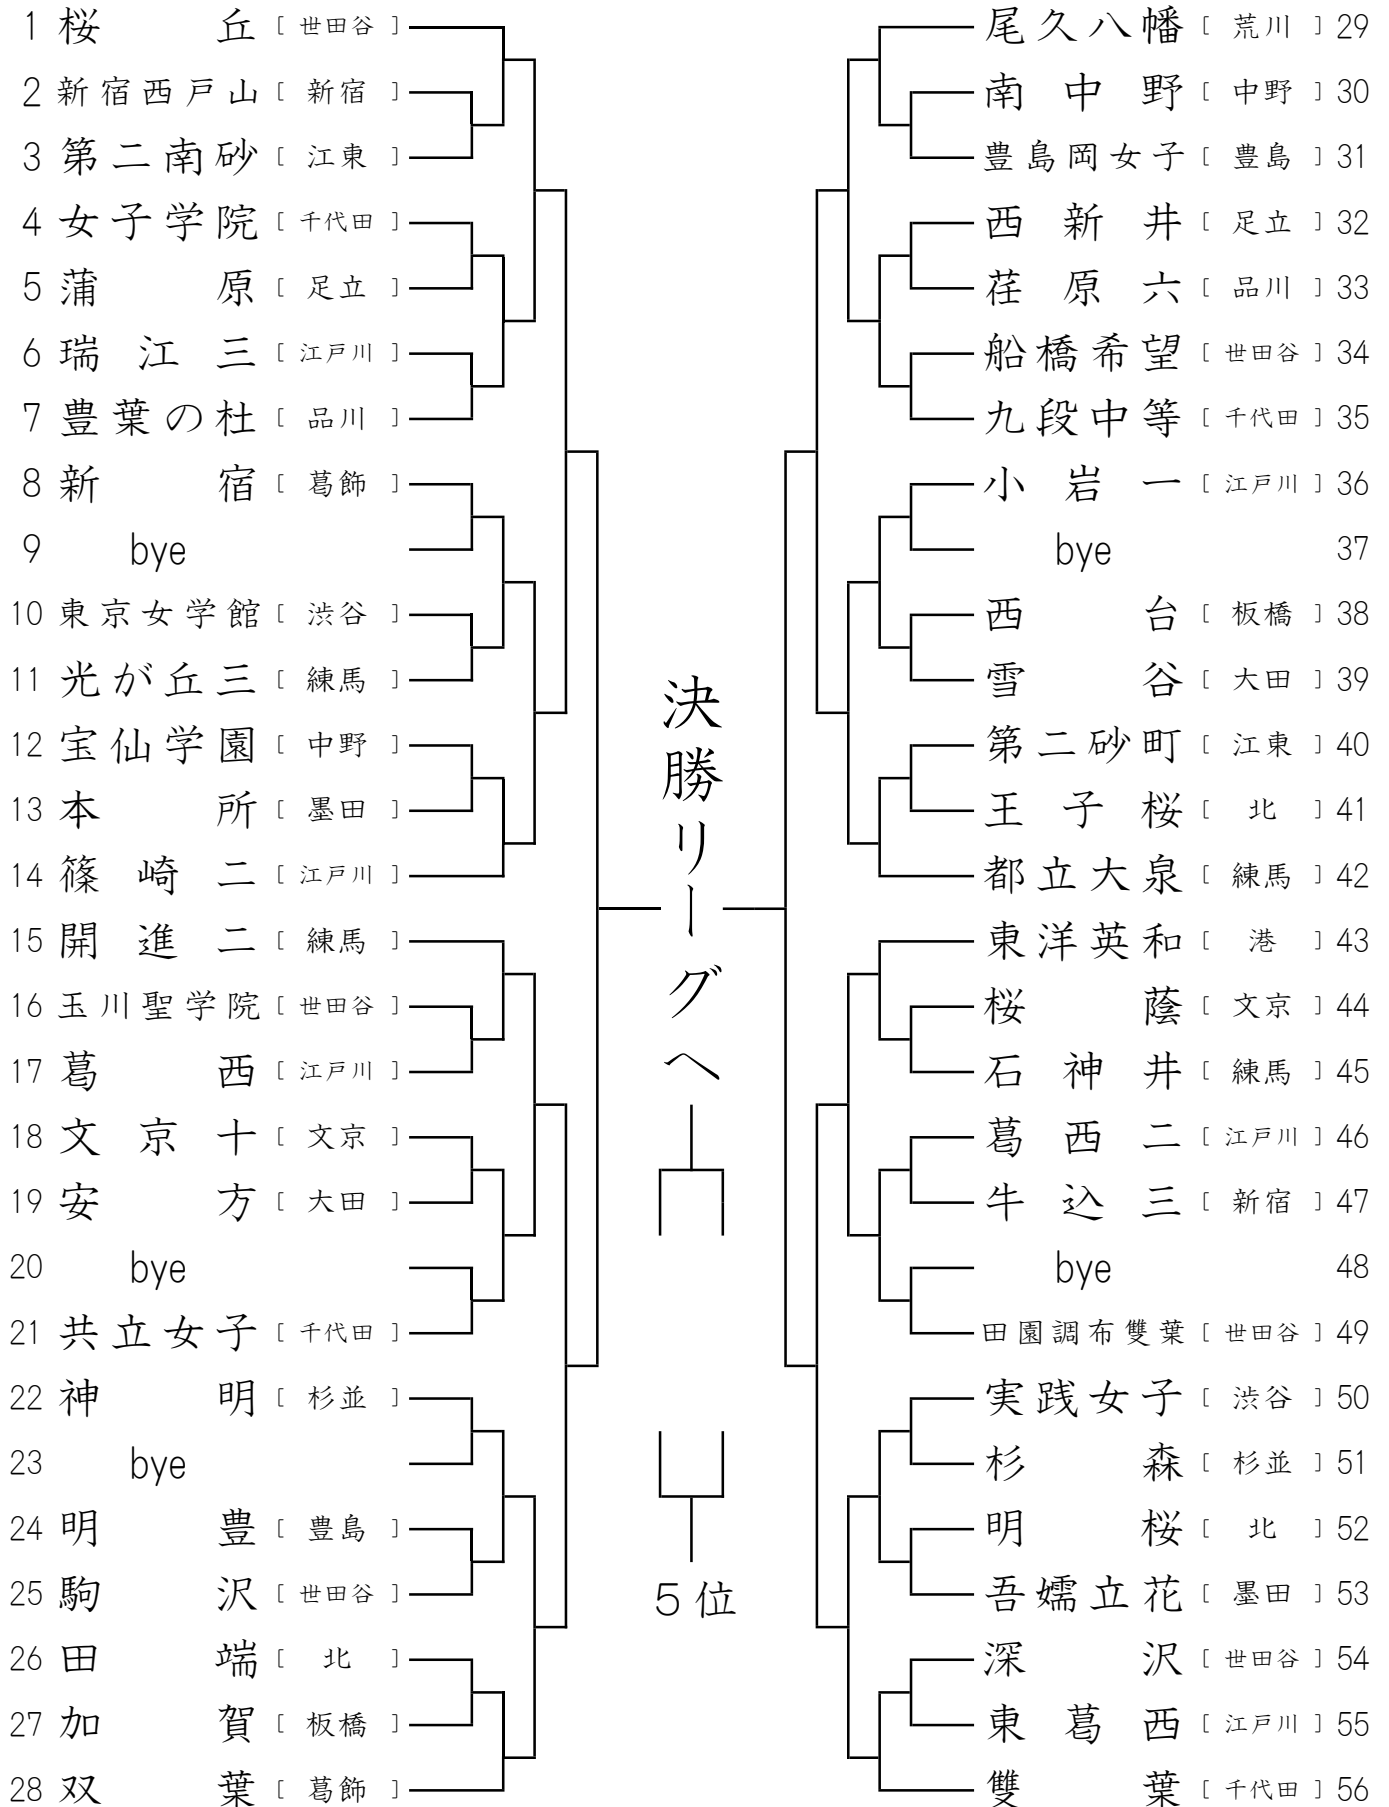

男子団体戦（区部）

2025.1.19(日) 都新人団体(区部)

於：江戸川区スポーツセンター
8：45開場 9：00開始予定

* スーパーシード…実践学園(中野)・足立学園(足立)・安田学園(墨田)は決勝リーグから。

女子団体戦（区部）

2025.1.19(日) 都新人団体(区部)

於：江戸川区スポーツセンター
8：45開場 9：00開始予定

*スーパーシード…武蔵野（北）はリーグ戦から。

東京都中学校新人卓球大会（区部）

男子決勝リーグ

1月26日 9:00開始（受付8:45） 調布五中

	1 実践学園	2 足立学園	3 安田学園	4	勝 敗	順位
1 実践学園						
2 足立学園						
3 安田学園						
4						

6位決定戦

1月21日 予選トーナメント終了後実施 江戸川SC

*スーパーシードが3校のため、予選ベスト4校同士の対戦で決定します。

詳しくは予選トーナメントを参照。

女子決勝リーグ

1月26日 9:00開始（受付8:45） 調布五中

	1 武蔵野	2	3	4	勝 敗	順位
1 武蔵野						
2						
3						
4						

5・6位決定戦

1月21日 予選トーナメント終了後実施 江戸川SC

*スーパーシードが3校のため、予選ベスト4校同士の対戦で決定します。

詳しくは予選トーナメントを参照。

関東選抜出場校

区部男子

1	
2	
3	

区部女子

1	
2	
3	