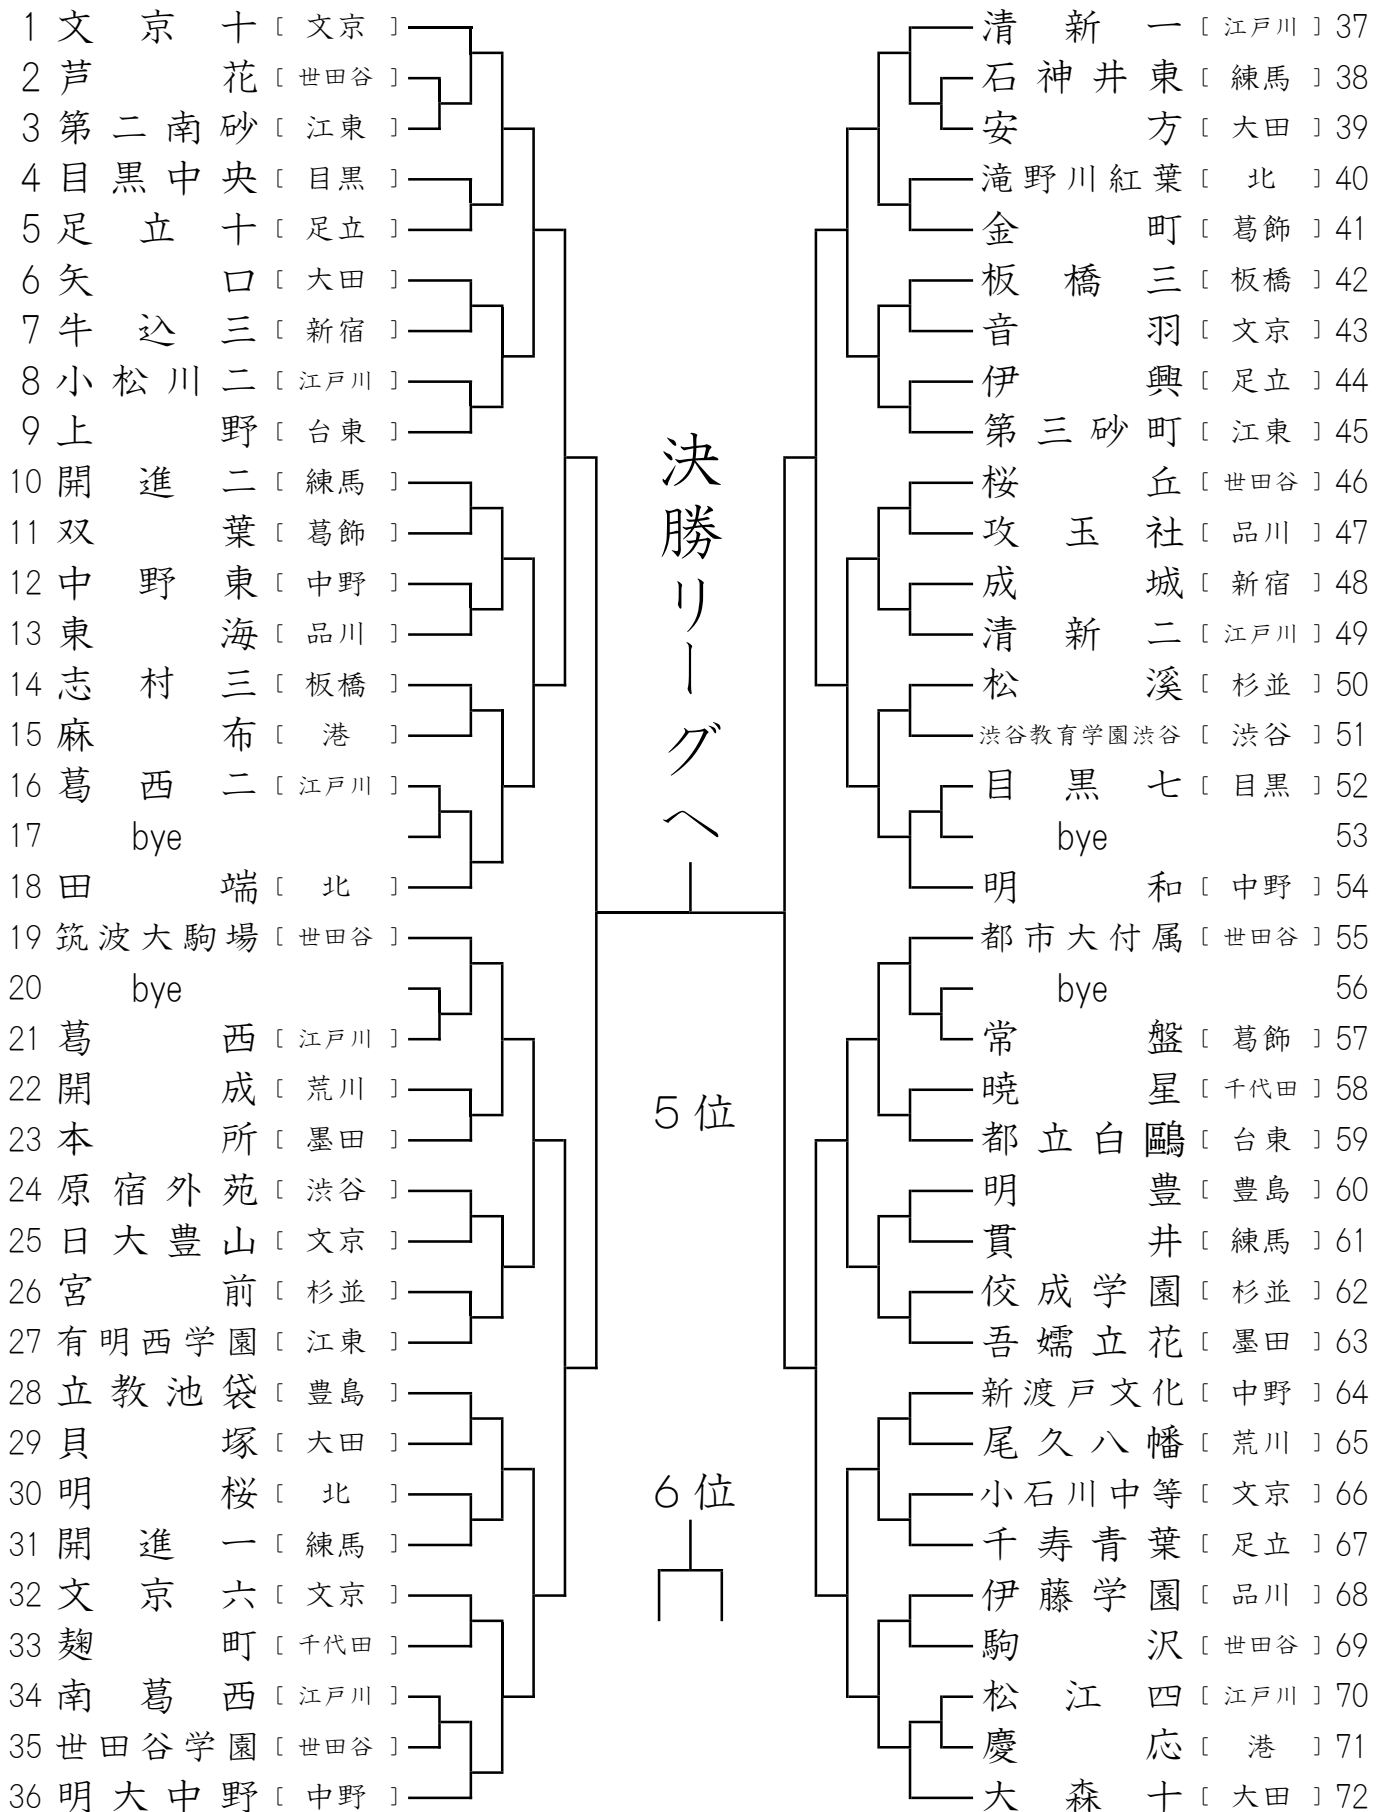

男子団体戦（区部）

2025.1.19(日) 都新人団体(区部)

於：江戸川区スポーツセンター
8：45開場 9：00開始予定

* スーパーシード…実践学園(中野)・足立学園(足立)・安田学園(墨田)は決勝リーグから。

女子団体戦（区部）

2025.1.19(日) 都新人団体(区部)

於：江戸川区スポーツセンター
8：45開場 9：00開始予定

*スーパーシード…武蔵野（北）はリーグ戦から。

東京都中学校新人卓球大会（区部）

男子決勝リーグ

1月26日 9:00開始（受付8:45） 調布五中

	1 実践学園	2 足立学園	3 安田学園	4	勝 敗	順位
1 実践学園						
2 足立学園						
3 安田学園						
4						

6位決定戦

1月21日 予選トーナメント終了後実施 江戸川SC

*スーパーシードが3校のため、予選ベスト4校同士の対戦で決定します。

詳しくは予選トーナメントを参照。

女子決勝リーグ

1月26日 9:00開始（受付8:45） 調布五中

	1 武蔵野	2	3	4	勝 敗	順位
1 武蔵野						
2						
3						
4						

5・6位決定戦

1月21日 予選トーナメント終了後実施 江戸川SC

*スーパーシードが3校のため、予選ベスト4校同士の対戦で決定します。

詳しくは予選トーナメントを参照。

関東選抜出場校

区部男子

1	
2	
3	

区部女子

1	
2	
3	