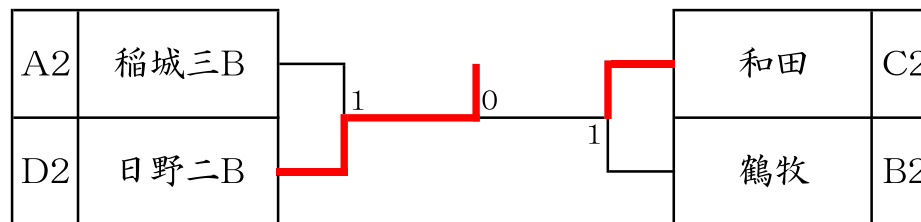

女子団体

● 1stステージ ～予選リーグ

* 4チーム試合順 1-4 2-3 1-3 2-4 1-2 3-4

A		1三沢A	2稲城三B	3多摩B	4	勝	敗	順
1	三沢A		○3-0	○3-0		2	0	1
2	稲城三B	●0-3		○3-2		1	1	2
3	多摩B	●0-3	●2-3			0	2	3
4								

B		5日野二A	6鶴牧	7大坂上B	8	勝	敗	順
5	日野二A		○3-1	○3-0		2	0	1
6	鶴牧	●1-3		○3-1		1	1	2
7	大坂上B	●0-3	●1-3			0	2	3
8								

C		9稲城三A	10大坂上A	11和田	12日野四▲	勝	敗	順
9	稲城三A		○3-0	○3-0	○3-0	3	0	1
10	大坂上A	●0-3		●1-3	○3-0	1	2	3
11	和田	●0-3	○3-1		○3-0	2	1	2
12	日野四▲	●0-3	●0-3	●0-3		0	3	4

D		13平山	14多摩A	15日野二B	16三沢B	勝	敗	順
13	平山		○3-1	○3-1	○3-1	3	0	1
14	多摩A	●1-3		●1-3	○3-0	1	2	3
15	日野二B	●1-3	○3-1		○3-1	2	1	2
16	三沢B	●1-3	●0-3	●1-3		0	3	4

● 2ndステージ ～予選2位トーナメント

* どこからでも3本先取。決着後は打ち切りあり。

* 1試合目と同じ学校の対戦だった場合のみ、入れ替えます。

● 3rdステージ ～決勝リーグ

* 上から3点先取。途中で打ち切る場合もあり。

* 4チーム試合順 1-4 2-3 1-3 2-4 1-2 3-4

決勝		A1三沢A	B1日野二A	C1稲城三A	D1平山	勝	敗	順
A1	三沢A		○3-0	○3-1	●0-3	2	1	1
B1	日野二A	●0-3		●1-3	○3-1	1	2	3
C1	稲城三A	●1-3	○3-1		○3-1	2	1	2
D1	平山	○3-0	●1-3	●1-3		1	2	4