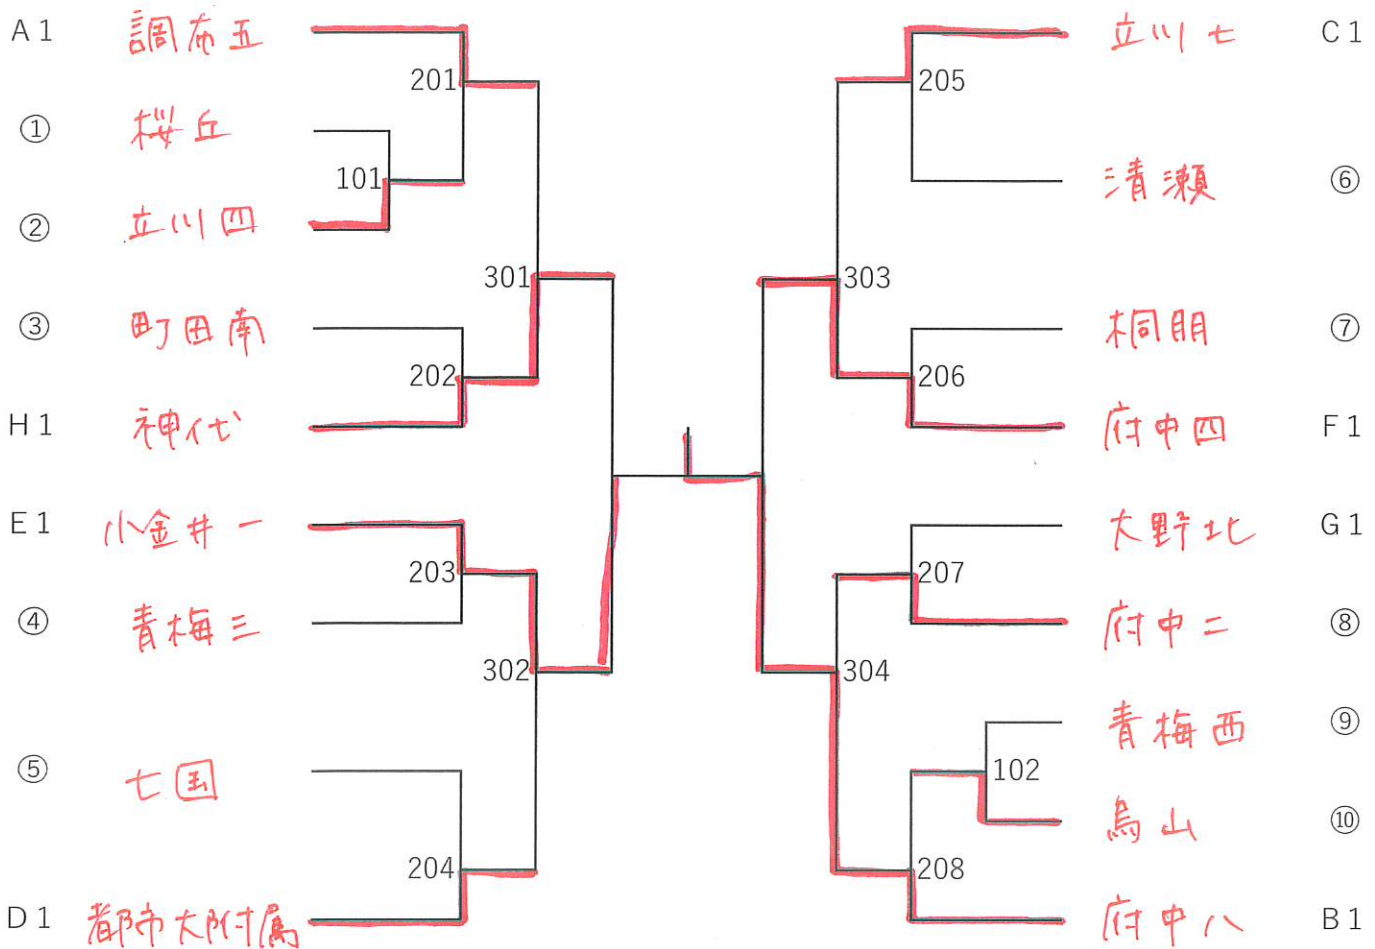

	Lリーグ	府中二	桜丘⑤	あきる野東	勝敗	順位
1	府中二		O 3-1	O 3-1	2-0	1
5	2	X 1-3		O 3-1	1-1	2
3	あきる野東	X 1-3	X 1-3		0-2	3

	Mリーグ	日野二	福島	霞台	勝敗	順位
1	日野二		O 3-0	O 3-1	2-0	1
2	福島	X 0-3		O 3-2	1-1	2
3	霞台	X 1-3	X 2-3		0-2	3

	Nリーグ	青梅西	甲ノ原	武蔵村山四	勝敗	順位
1	青梅西		X 1-3	O 3-1	1-1	2
2	甲ノ原	O 3-1		O 3-0	2-0	1
3	武蔵村山四	X 1-3	X 0-3		0-2	3

記録

男子決勝トーナメント

※抽選の際は、地区等は考慮しません。

女子決勝トーナメント

※抽選の際は、地区等は考慮しません。

記録

男子交流トーナメント

※時間の都合で、途中で打ち切ることがあります。

女子交流トーナメント

※時間の都合で、途中で打ち切ることがあります。