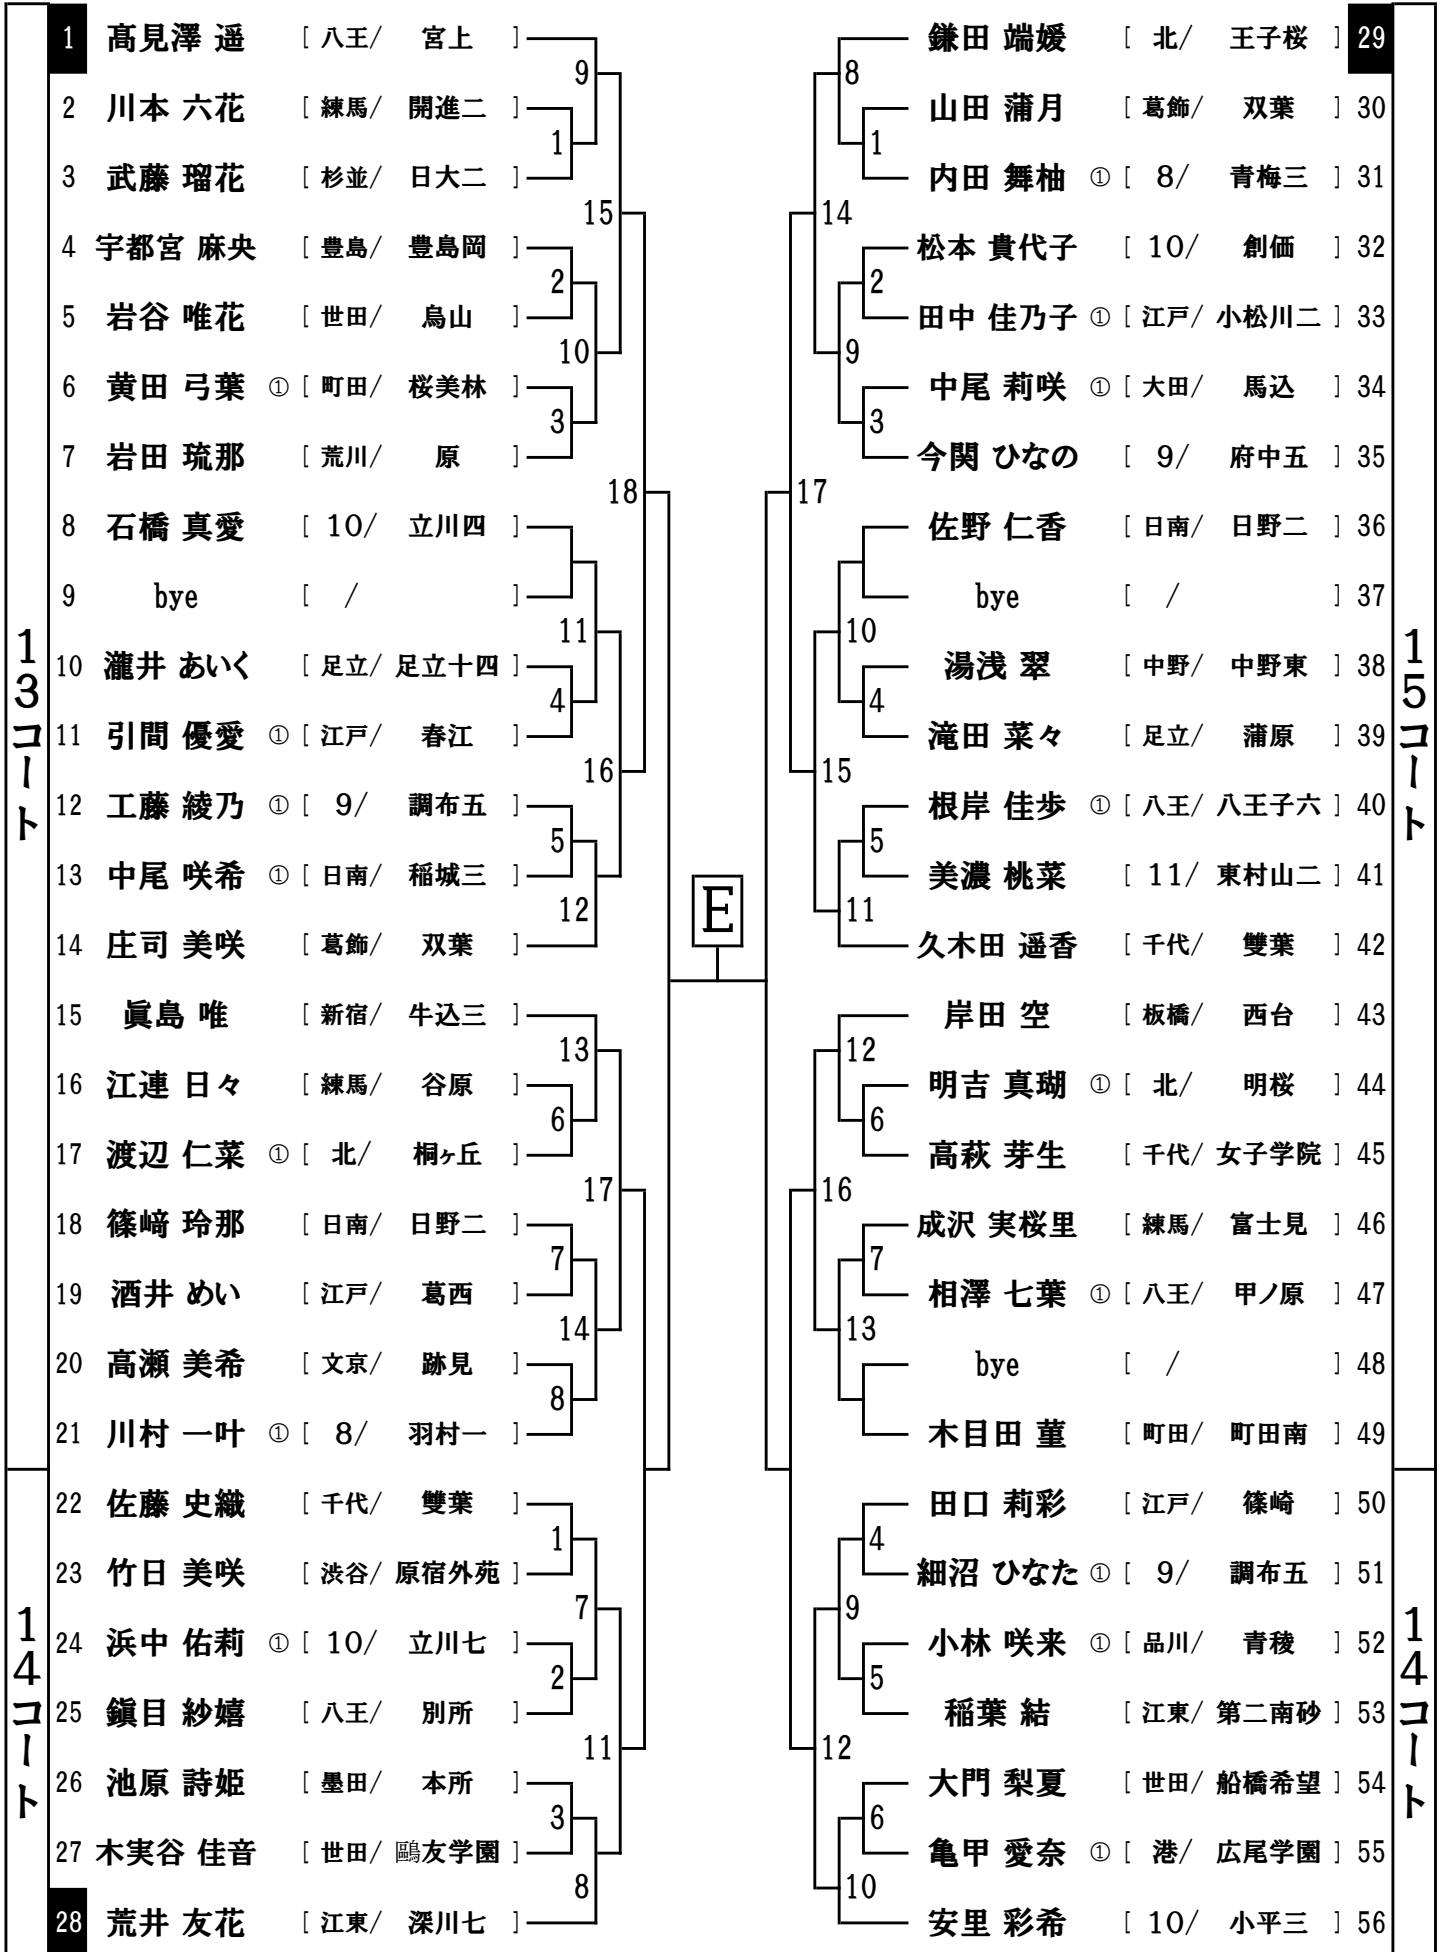

<入場前の整列に関する注意事項>

【区部】

- スポーツセンター玄関までのスロープの、**体育館側**に整列する。
一番左は顧問の先生または引率の方の列。その右側に選手は3列に並ぶ。

【多摩】

- スポーツセンター玄関までのスロープの、**ケースデンキ側**に整列する。
一番左は顧問の先生または引率の方の列。その右側に選手は3列に並ぶ。

※全体的に詰めて並ぶようお願いします。

※近隣に迷惑をかけるため、開場15分前より早くは来ないようにしてください。

<試合に関する注意事項>

- 各ブロックごとに指定されたコートで試合をします。
試合順は、トーナメントの山に書かれている試合番号順です。
- **1**のように、選手番号が色分けされている選手は第1試合の審判です。
選手は全員フロアで開会式に参加になります。練習はありません。
*開会式終了後、第1試合の選手、審判は速やかに台につくように。
- その台で行う最初の試合以外はすべて敗者審判です。
勝者→速やかに進行席に報告。
敗者→試合を行った台で審判をするまでは台を離れないように。
- 基本的に試合のコール（放送）はしません。
基本的には割り振りされた台で試合順に従って、各自進めて下さい。
- 会場図は以下の通りです。台ごとに**指定された進行席**に報告に行くこと。

13コート

15コート

14コート

14コート