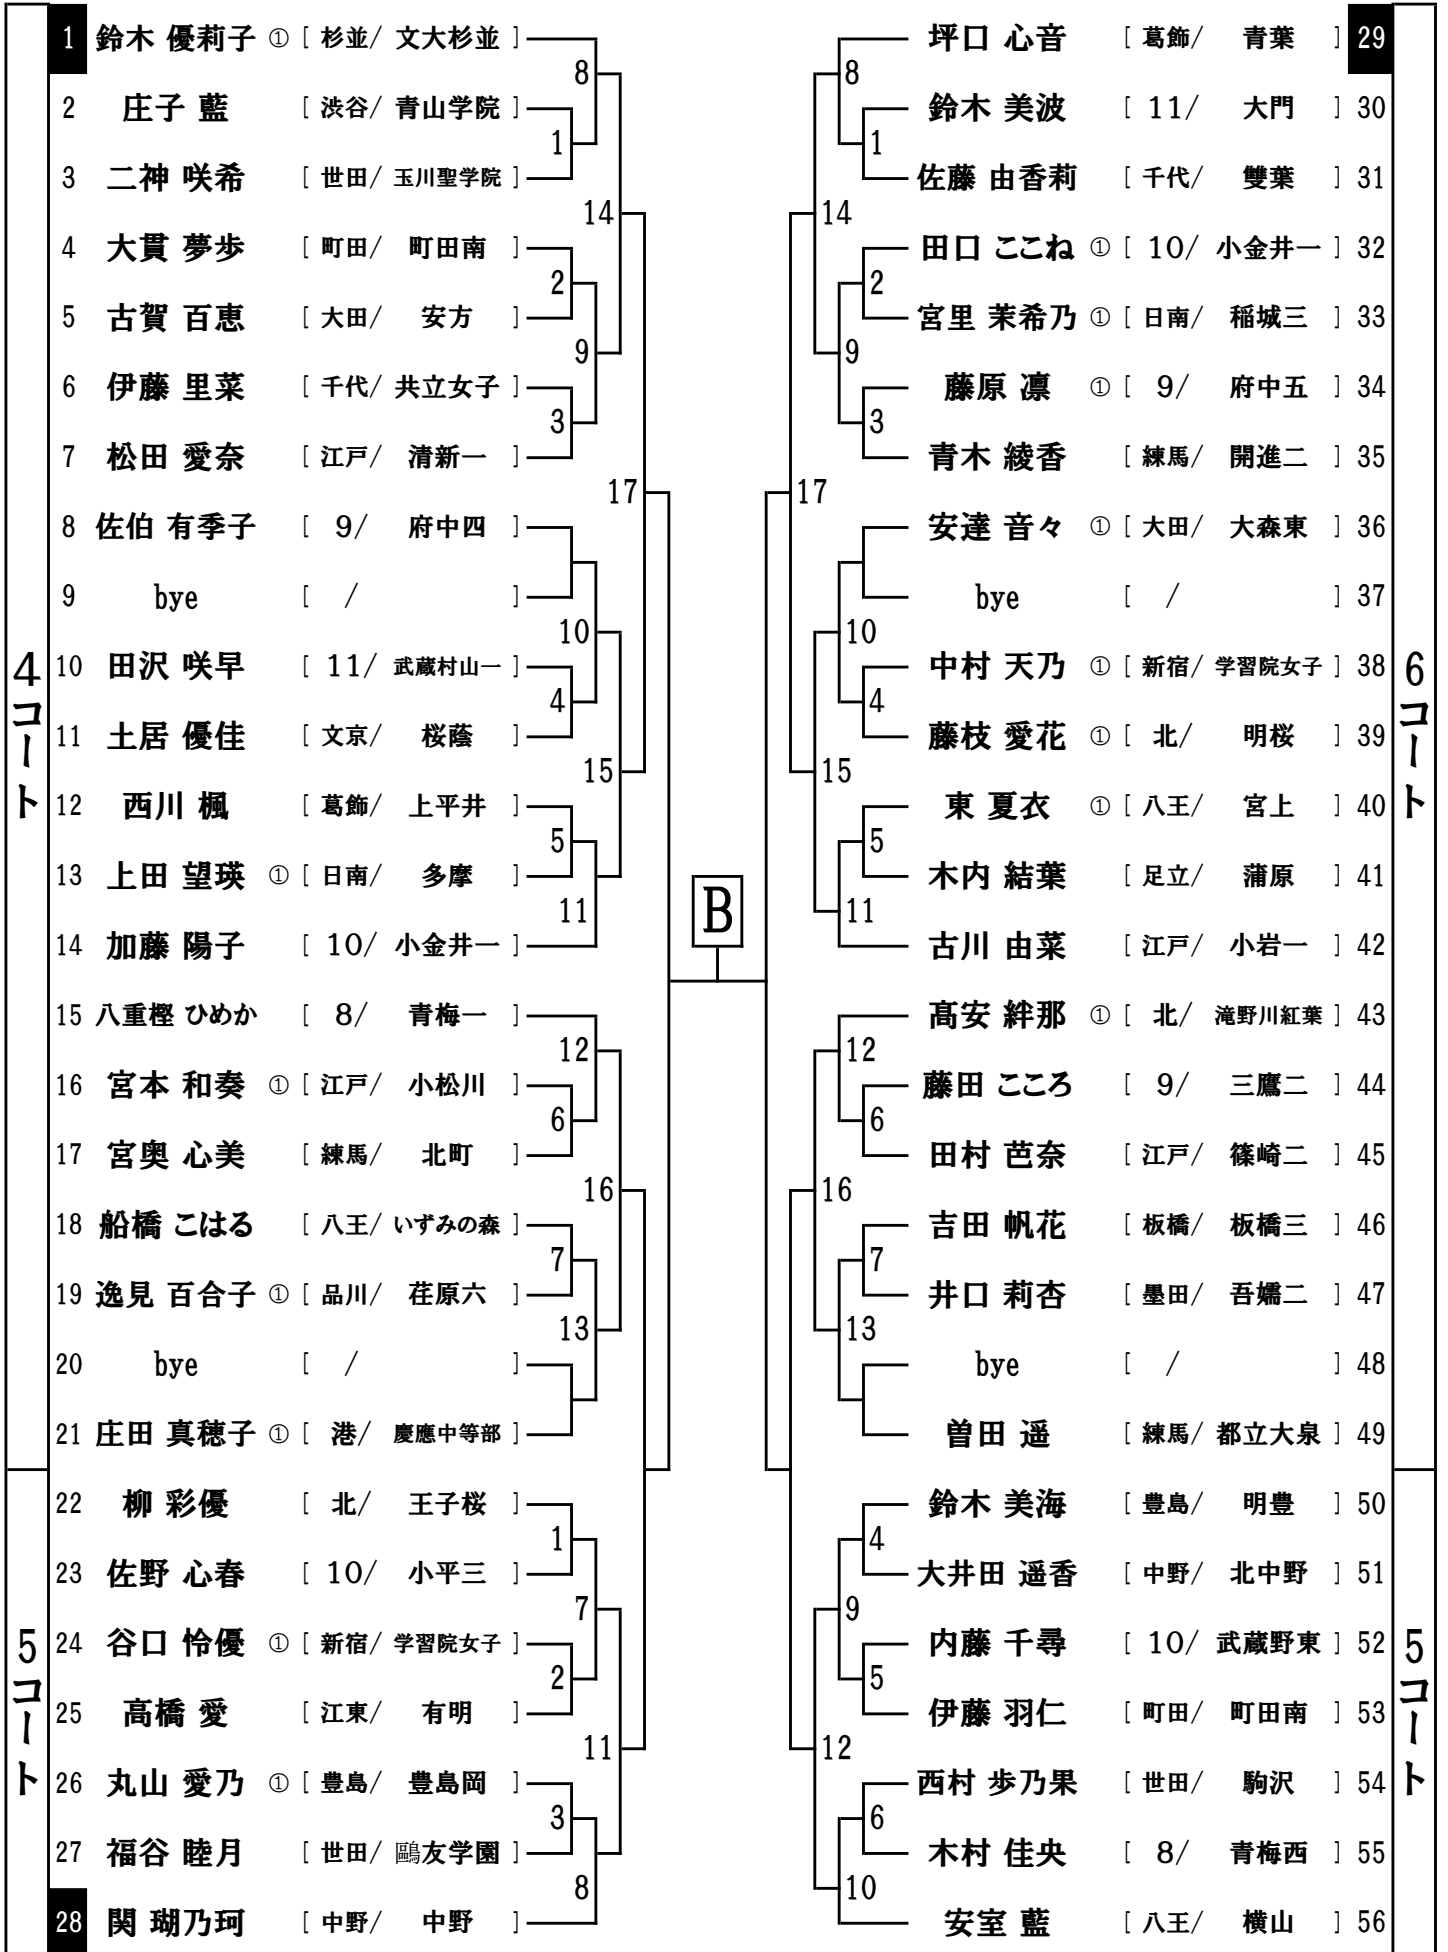

<入場前の整列に関する注意事項>

【区部】

- スポーツセンター玄関までのスロープの、**体育館側**に整列する。
一番左は顧問の先生または引率の方の列。その右側に選手は3列に並ぶ。

【多摩】

- スポーツセンター玄関までのスロープの、**ケースデンキ側**に整列する。
一番左は顧問の先生または引率の方の列。その右側に選手は3列に並ぶ。

※全体的に詰めて並ぶようお願いします。

※近隣に迷惑をかけるため、開場15分前より早くは来ないようにしてください。

<試合に関する注意事項>

- 各ブロックごとに指定されたコートで試合をします。
試合順は、トーナメントの山に書かれている試合番号順です。
- **1**のように、選手番号が色分けされている選手は第1試合の審判です。
選手は全員フロアで開会式に参加になります。練習はありません。
*開会式終了後、第1試合の選手、審判は速やかに台につくように。
- その台で行う最初の試合以外はすべて敗者審判です。
勝者→速やかに進行席に報告。
敗者→試合を行った台で審判をするまでは台を離れないように。
- 基本的に試合のコール（放送）はしません。
基本的には割り振りされた台で試合順に従って、各自進めて下さい。
- 会場図は以下の通りです。台ごとに**指定された進行席**に報告に行くこと。