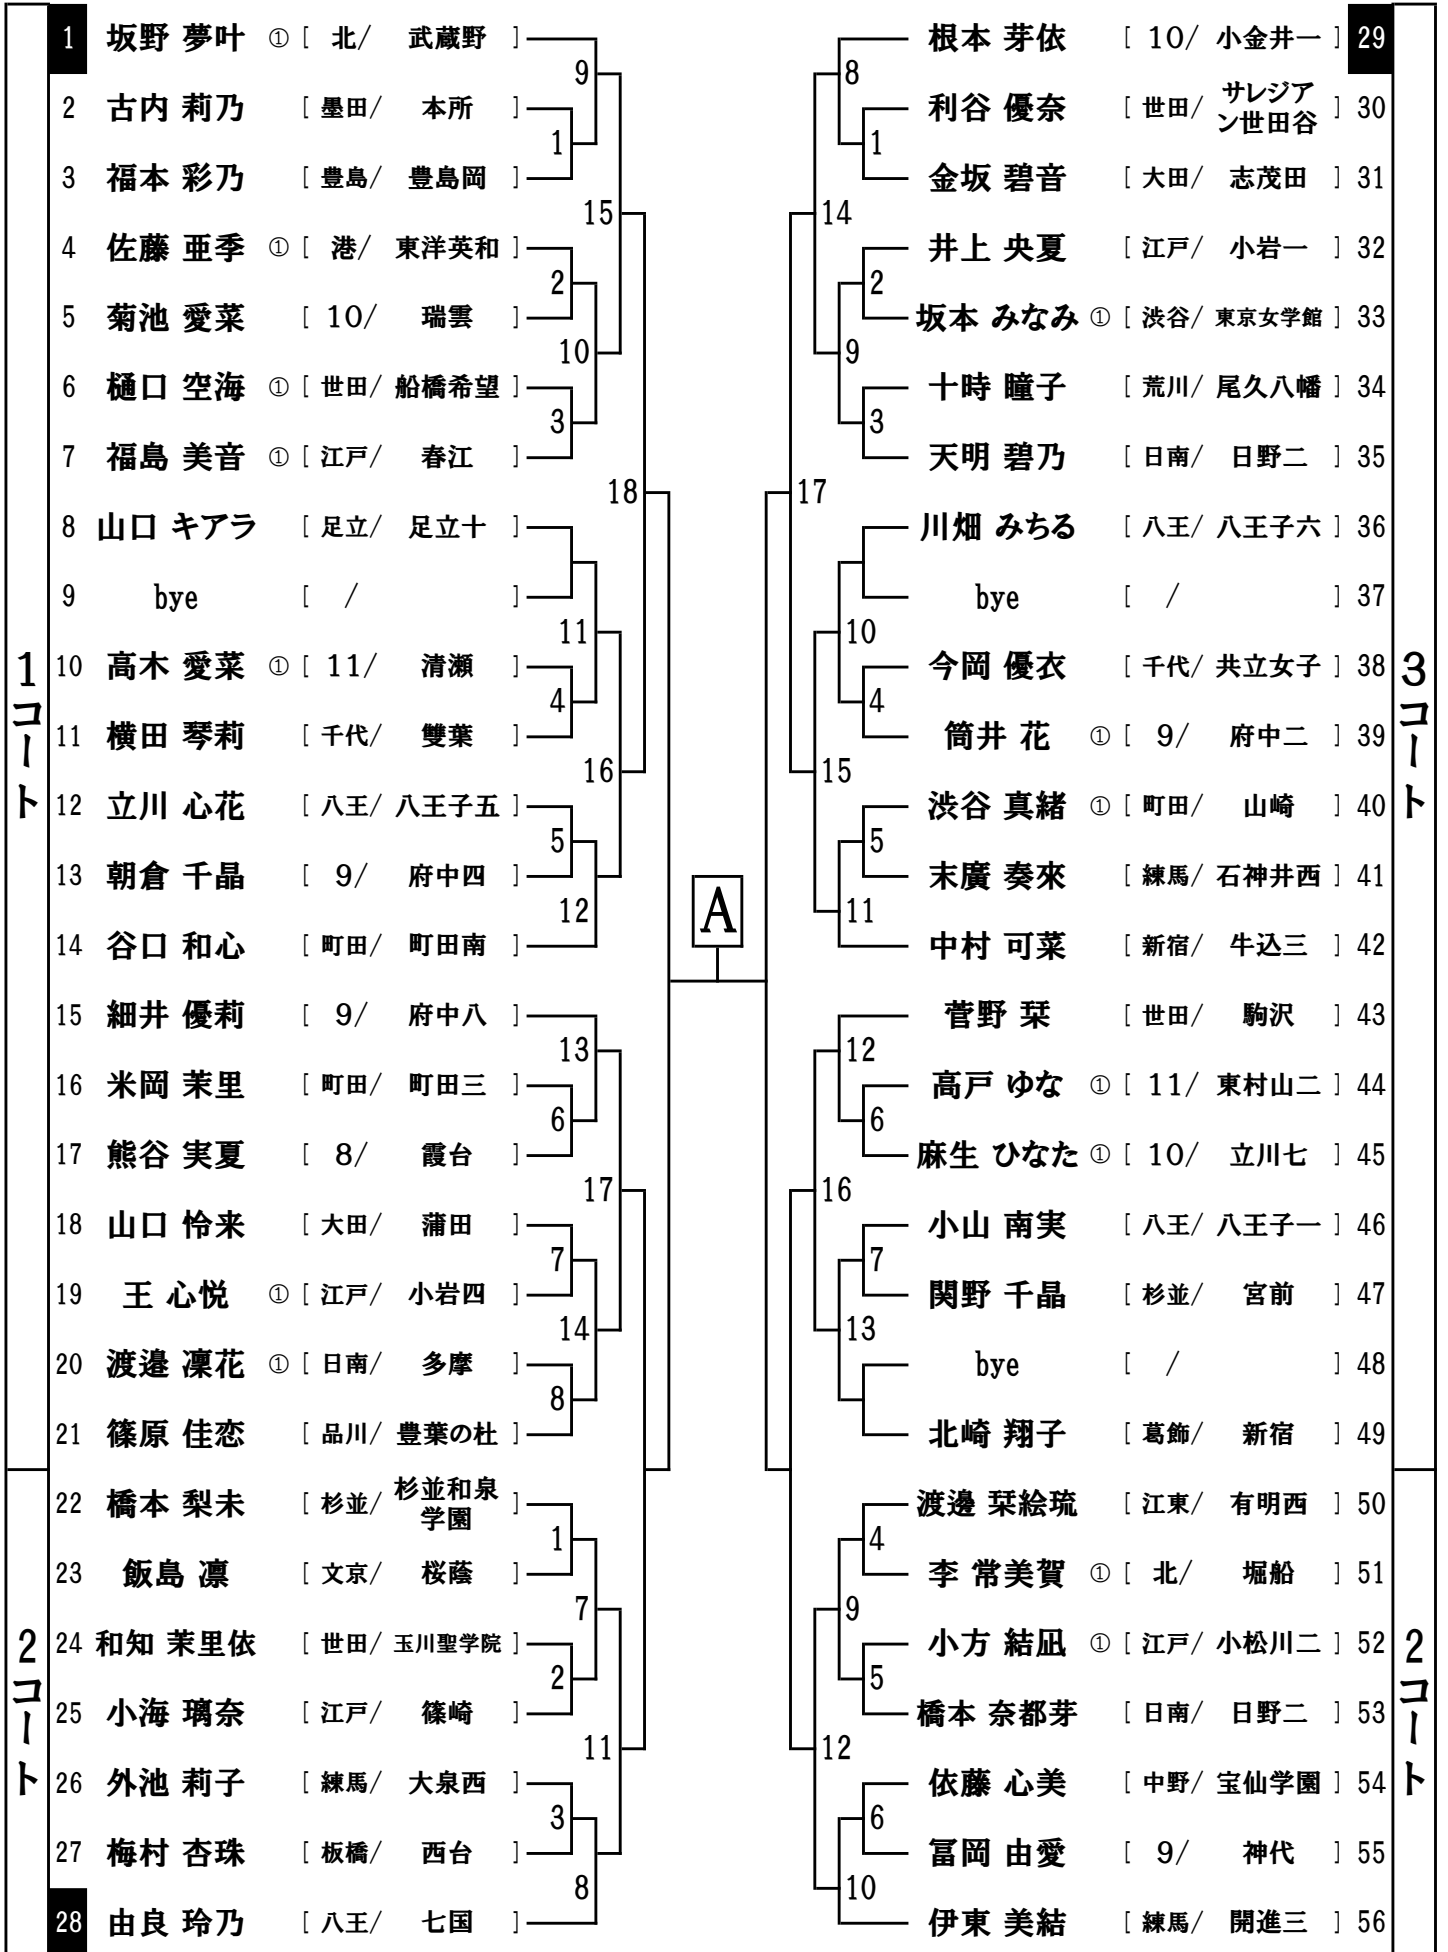

<入場前の整列に関する注意事項>

【区部】

- スポーツセンター玄関までのスロープの、**体育館側**に整列する。
一番左は顧問の先生または引率の方の列。その右側に選手は3列に並ぶ。

【多摩】

- スポーツセンター玄関までのスロープの、**ケースデンキ側**に整列する。
一番左は顧問の先生または引率の方の列。その右側に選手は3列に並ぶ。

※全体的に詰めて並ぶようお願いします。

※近隣に迷惑をかけるため、開場15分前より早くは来ないようにしてください。

<試合に関する注意事項>

- 各ブロックごとに指定されたコートで試合をします。
試合順は、トーナメントの山に書かれている試合番号順です。
- **1**のように、選手番号が色分けされている選手は第1試合の審判です。
選手は全員フロアで開会式に参加になります。練習はありません。
*開会式終了後、第1試合の選手、審判は速やかに台につくように。
- その台で行う最初の試合以外はすべて敗者審判です。
勝者→速やかに進行席に報告。
敗者→試合を行った台で審判をするまでは台を離れないように。
- 基本的に試合のコール（放送）はしません。
基本的には割り振りされた台で試合順に従って、各自進めて下さい。
- 会場図は以下の通りです。台ごとに**指定された進行席**に報告に行くこと。