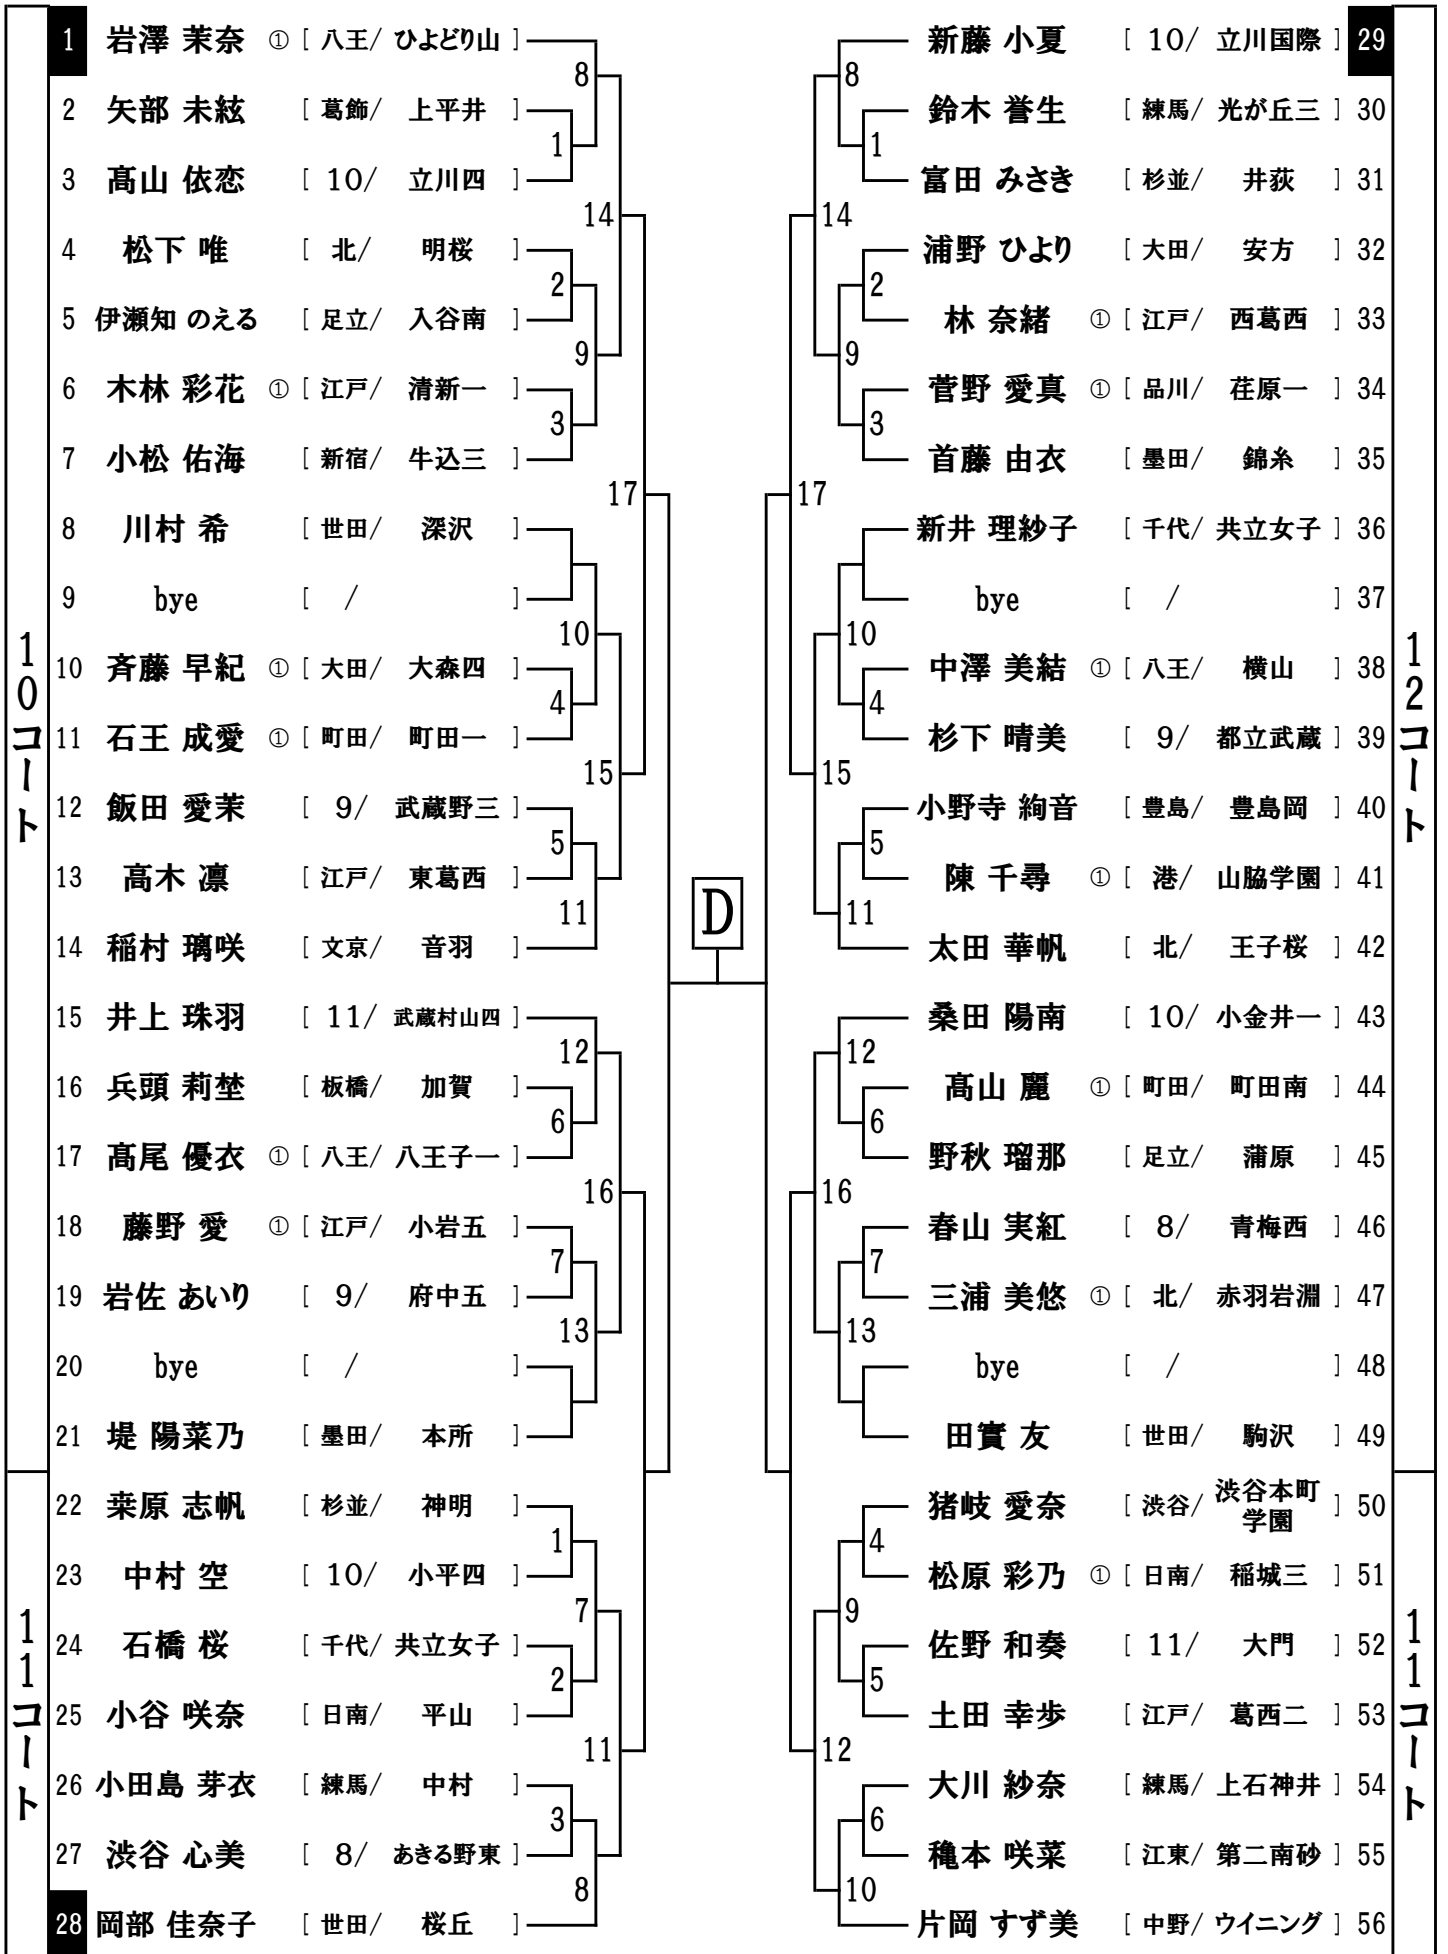

<入場前の整列に関する注意事項>

【区部】

- スポーツセンター玄関までのスロープの、**体育館側**に整列する。
一番左は顧問の先生または引率の方の列。その右側に選手は3列に並ぶ。

【多摩】

- スポーツセンター玄関までのスロープの、**ケースデンキ側**に整列する。
一番左は顧問の先生または引率の方の列。その右側に選手は3列に並ぶ。

※全体的に詰めて並ぶようお願いします。

※近隣に迷惑をかけるため、開場15分前より早くは来ないようにしてください。

<試合に関する注意事項>

- 各ブロックごとに指定されたコートで試合をします。
試合順は、トーナメントの山に書かれている試合番号順です。
- **1**のように、選手番号が色分けされている選手は第1試合の審判です。
選手は全員フロアで開会式に参加になります。練習はありません。
*開会式終了後、第1試合の選手、審判は速やかに台につくように。
- その台で行う最初の試合以外はすべて敗者審判です。
勝者→速やかに進行席に報告。
敗者→試合を行った台で審判をするまでは台を離れないように。
- 基本的に試合のコール（放送）はしません。
基本的には割り振りされた台で試合順に従って、各自進めて下さい。
- 会場図は以下の通りです。台ごとに**指定された進行席**に報告に行くこと。

13コート

15コート

14コート

14コート