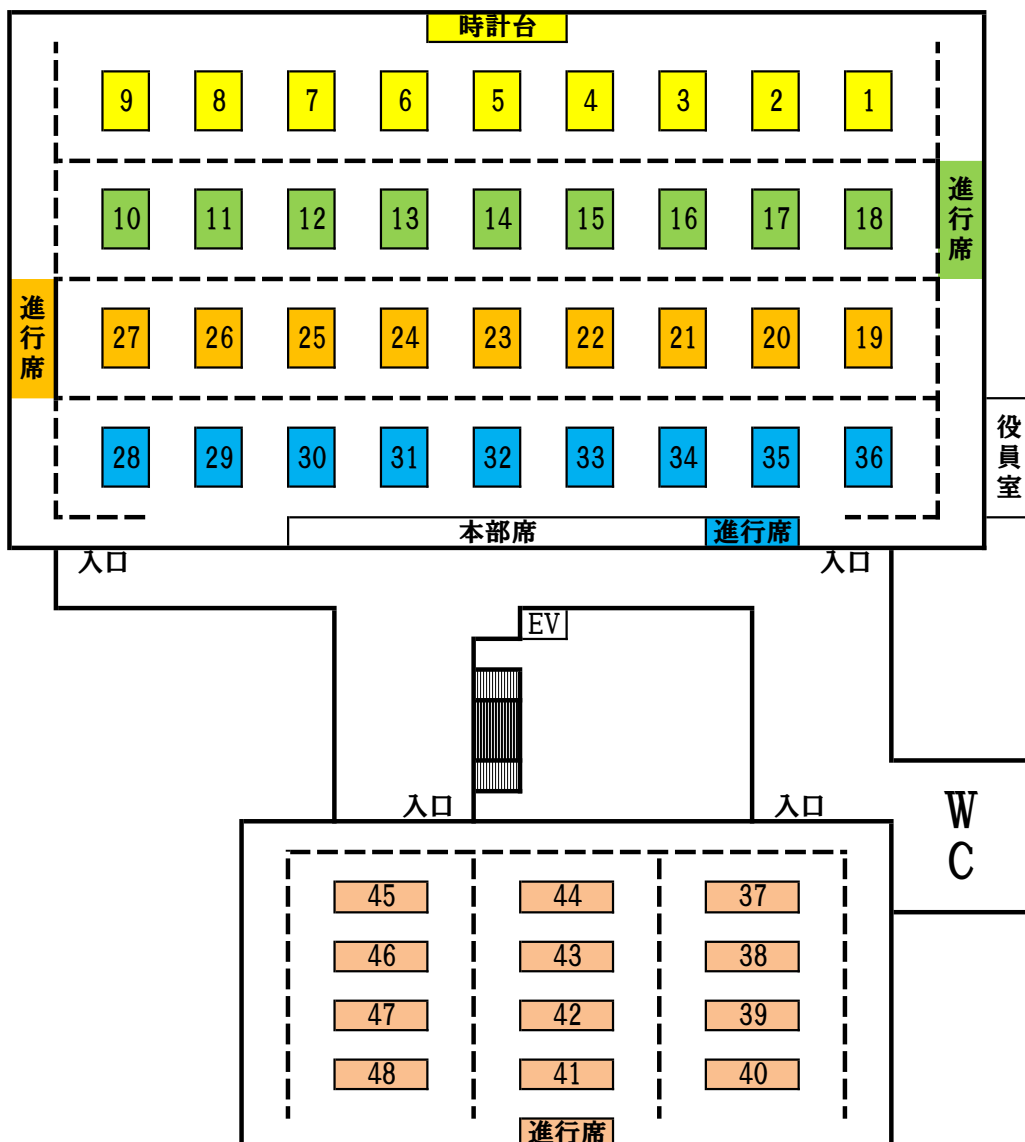

<入場前の整列に関する注意事項>

【区部】

- スポーツセンター玄関までのスロープの、**体育館側**に整列する。
一番左は顧問の先生または引率の方の列。その右側に選手は3列に並ぶ。

【多摩】

- スポーツセンター玄関までのスロープの、**ケースデンキ側**に整列する。
一番左は顧問の先生または引率の方の列。その右側に選手は3列に並ぶ。

※全体的に詰めて並ぶようお願いします。

※近隣に迷惑をかけるため、開場15分前より早くは来ないようにしてください。

<試合に関する注意事項>

- 各ブロックごとに指定されたコートで試合をします。
試合順は、トーナメントの山に書かれている試合番号順です。
- **1**のように、選手番号が色分けされている選手は第1試合の審判です。
選手は全員フロアで開会式に参加になります。練習はありません。
*開会式終了後、第1試合の選手、審判は速やかに台につくように。
- その台で行う最初の試合以外はすべて敗者審判です。
勝者→速やかに進行席に報告。
敗者→試合を行った台で審判をするまでは台を離れないように。
- 基本的に試合のコール（放送）はしません。
基本的には割り振りされた台で試合順に従って、各自進めて下さい。
- 会場図は以下の通りです。台ごとに**指定された進行席**に報告に行くこと。

13コート

15コート

14コート

14コート