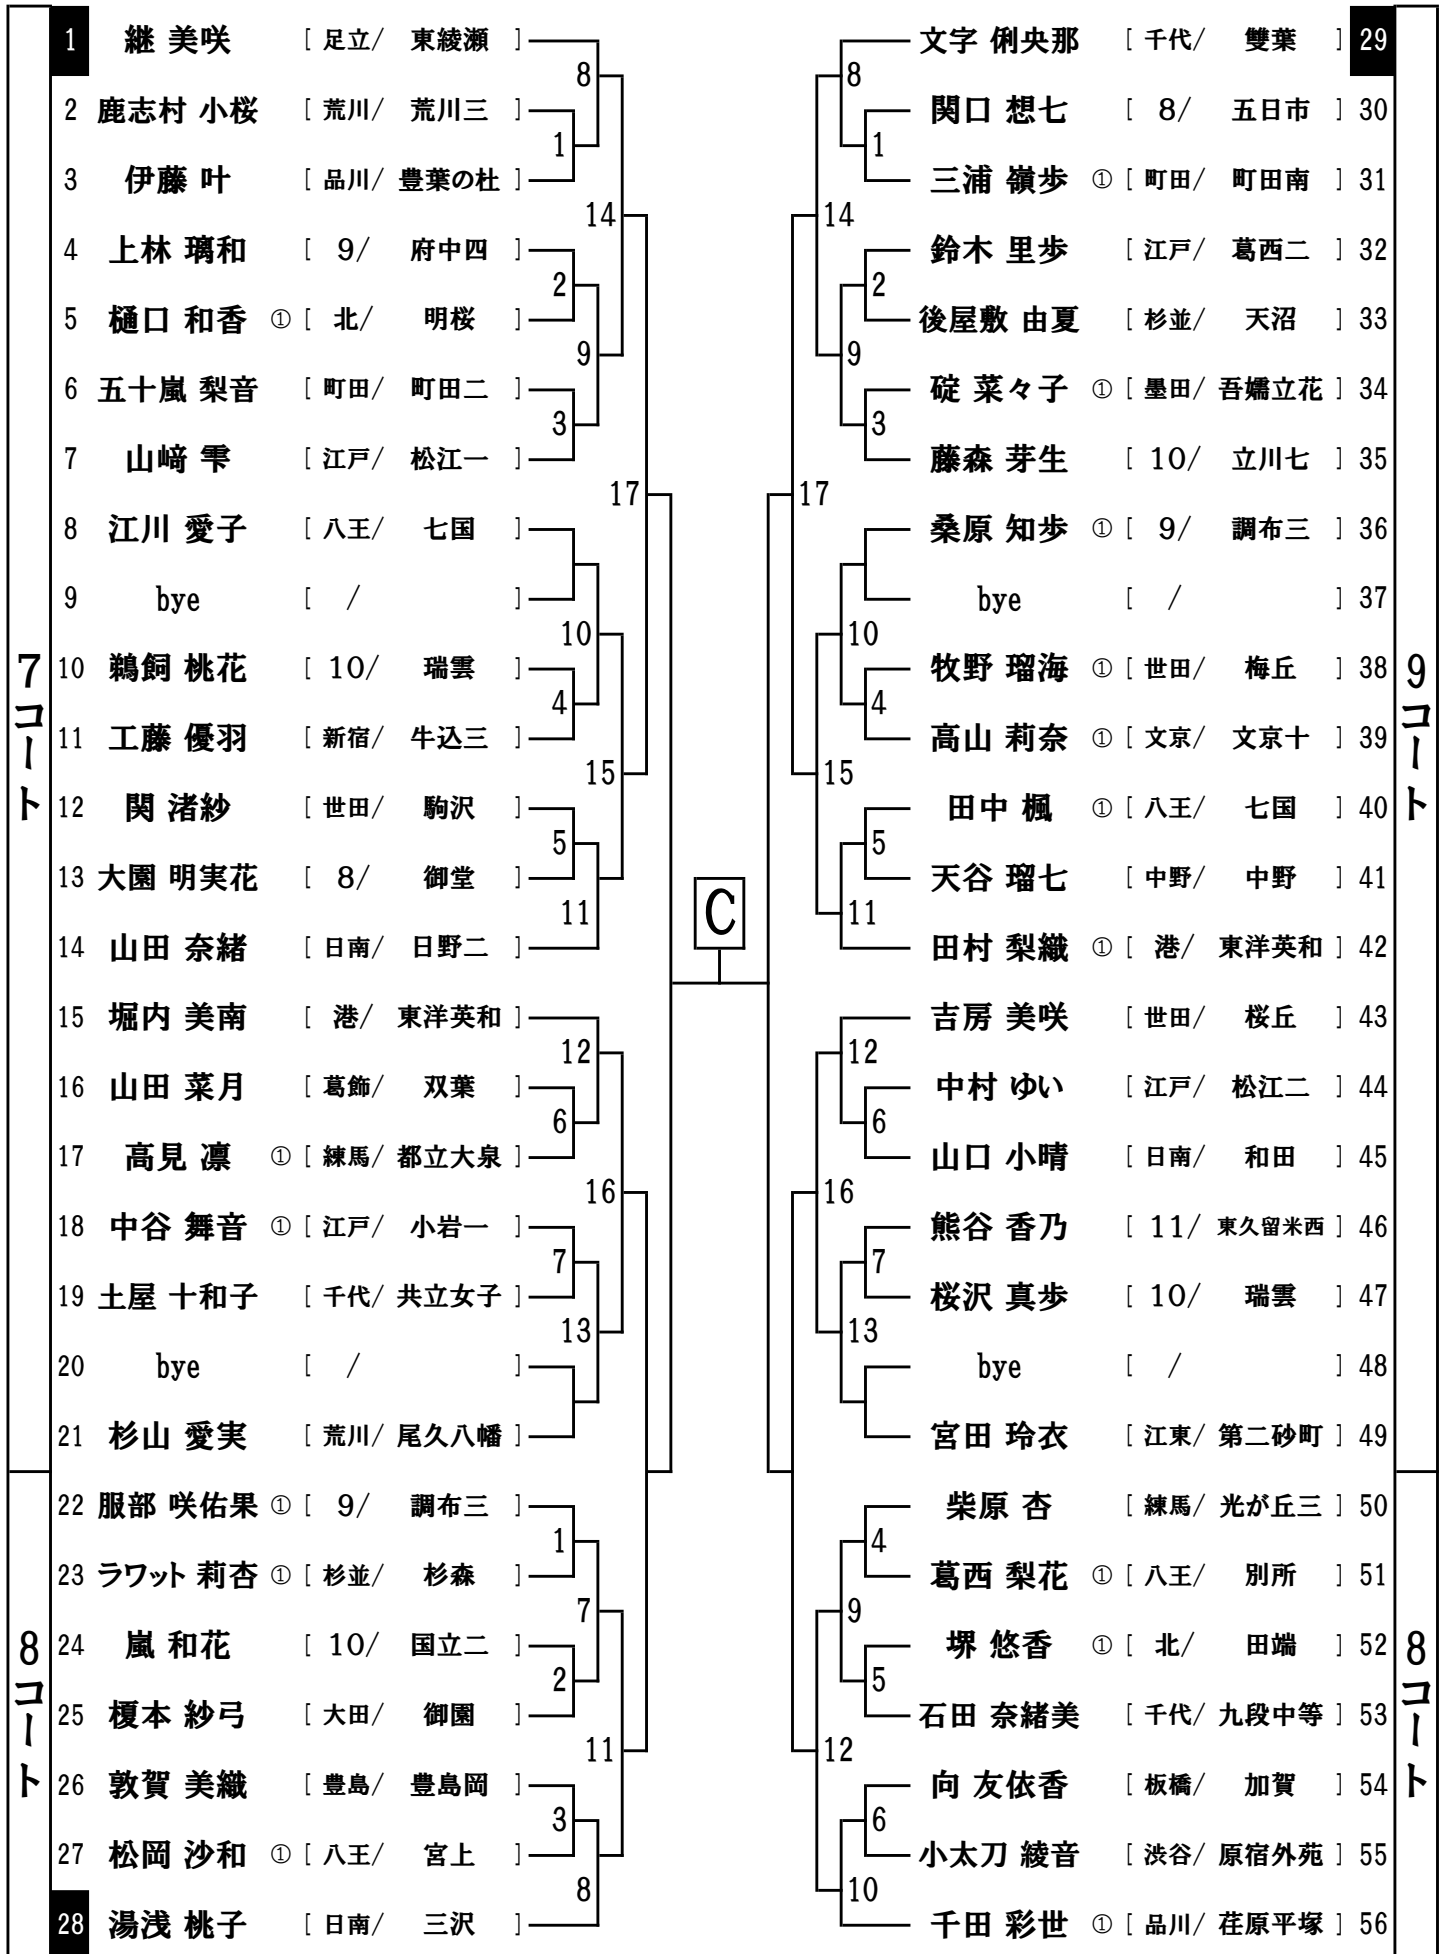

<入場前の整列に関する注意事項>

【区部】

- スポーツセンター玄関までのスロープの、**体育館側**に整列する。
一番左は顧問の先生または引率の方の列。その右側に選手は3列に並ぶ。

【多摩】

- スポーツセンター玄関までのスロープの、**ケースデンキ側**に整列する。
一番左は顧問の先生または引率の方の列。その右側に選手は3列に並ぶ。

※全体的に詰めて並ぶようお願いします。

※近隣に迷惑をかけるため、開場15分前より早くは来ないようにしてください。

<試合に関する注意事項>

- 各ブロックごとに指定されたコートで試合をします。
試合順は、トーナメントの山に書かれている試合番号順です。
- **1**のように、選手番号が色分けされている選手は第1試合の審判です。
選手は全員フロアで開会式に参加になります。練習はありません。
*開会式終了後、第1試合の選手、審判は速やかに台につくように。
- その台で行う最初の試合以外はすべて敗者審判です。
勝者→速やかに進行席に報告。
敗者→試合を行った台で審判をするまでは台を離れないように。
- 基本的に試合のコール（放送）はしません。
基本的には割り振りされた台で試合順に従って、各自進めて下さい。
- 会場図は以下の通りです。台ごとに**指定された進行席**に報告に行くこと。