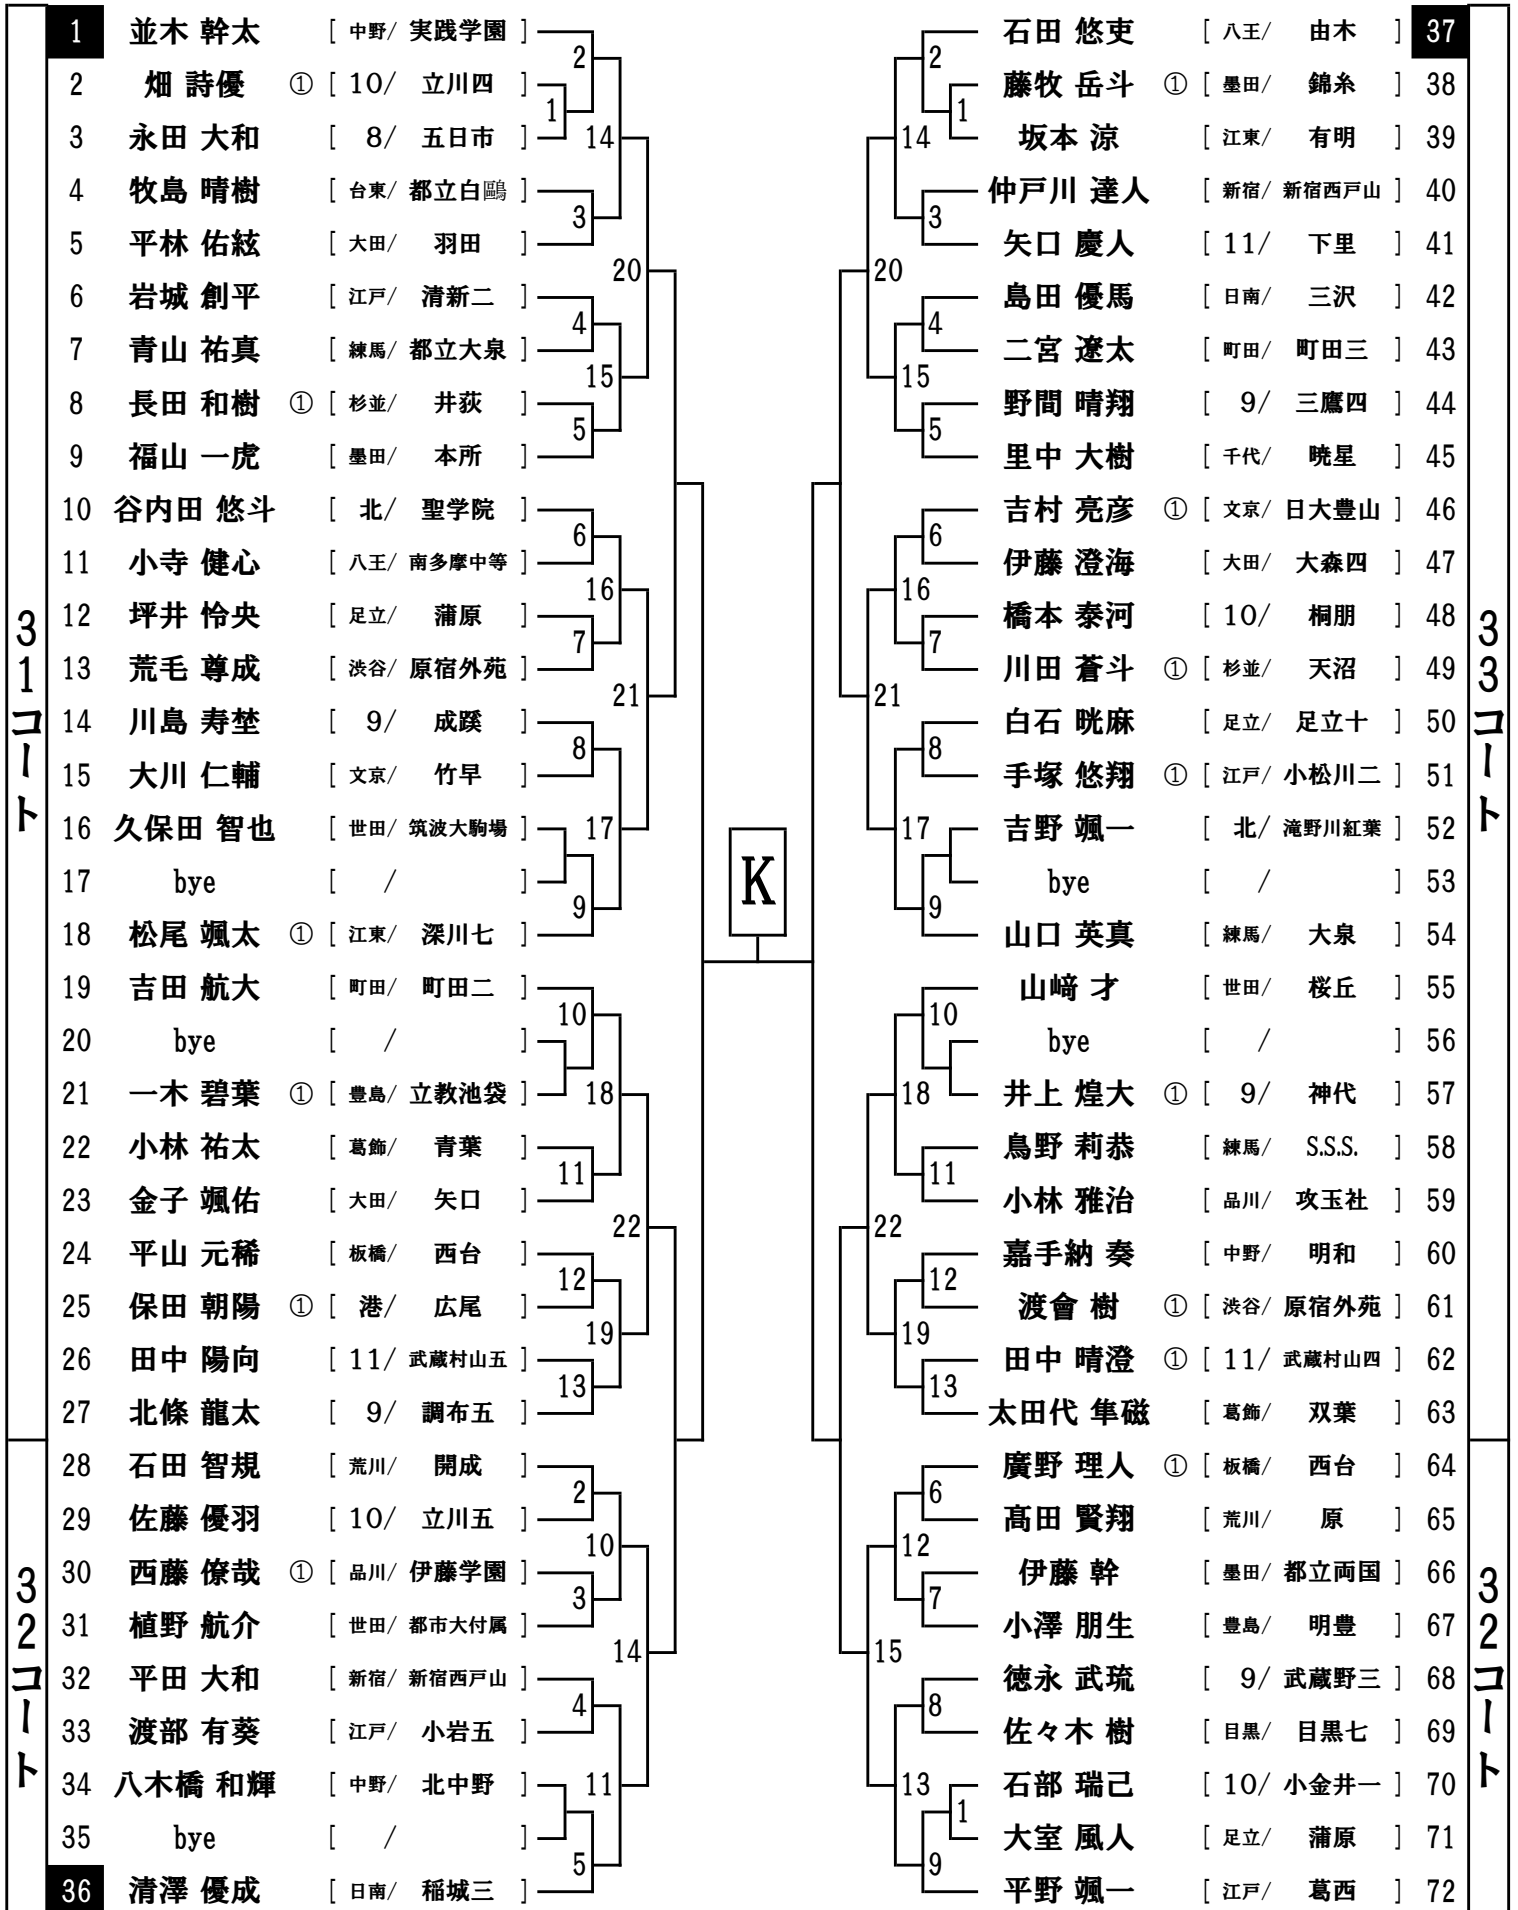

28コート

29コート

1	柴田 雄生	[八王/ 別所]	2
2	魏 曉裕	[中野/ 北中野]	1
3	江畑 拓海	[文京/ 文京十]	14
4	松本 恒星	[豊島/ 城西大城西]	3
5	加藤 綺仁	[港/ 芝]	3
6	北原 舜大	[江東/ 有明]	4
7	小原 瑠生	[葛飾/ 新小岩]	15
8	柏倉 吉孝	[杉並/ 向陽]	5
9	赤嶺 響多朗 ①	[練馬/ T.S.I.]	5
10	中野 結智	[新宿/ 成城]	6
11	長谷部 尋	[江戸/ 小松川]	6
12	五十嵐 瑤介 ①	[足立/ 入谷]	16
13	首藤 僚平	[大田/ 南六郷]	7
14	柿崎 孝太	[10/ 立川四]	7
15	谷口 幸志朗 ①	[町田/ 忠生]	8
16	武内 克樹	[11/ 田無一]	17
17	bye	[/]	9
18	岡本 真之介	[墨田/ 日大一]	9
19	藤浪 正次	[10/ 国分寺五]	10
20	bye	[/]	10
21	小幡 柊弥	[北/ 王子桜]	18
22	松本 和祥	[八王/ 七国]	11
23	江嶋 大聡	[9/ 三鷹一]	11
24	三上 晴生	[8/ 平井]	12
25	山崎 勘史	[目黒/ 多摩大目黒]	19
26	場谷 大我	[江戸/ 南葛西]	13
27	中城 易	[千代/ 麴町]	13
28	福澤 光太郎	[渋谷/ 渋谷本町学園]	3
29	日塚 与詞彦	[9/ 武蔵野四]	11
30	眞島 陸駆	[世田/ 桜丘]	4
31	鹿野 詠太	[中野/ 明大中野]	4
32	永野 逞 ①	[品川/ 荏原六]	5
33	伊達 源	[足立/ 六月]	5
34	倉原 健	[練馬/ 開進一]	12
35	茂木 春大 ①	[荒川/ 荒川三]	1
36	吉野 充希	[日南/ 三沢]	6

J

山口 結斗	[八王/ 南多摩中等]	37	
bye	[/]	38	
13	篠井 康貴	[文京/ 文京十]	39
2	浅野 司	[千代/ 曉星]	40
19	茨城 拓希	[世田/ 都市大付属]	41
3	甲斐 智樹	[江戸/ 清新一]	42
14	大高 真慶	[11/ 田無四]	43
4	栗本 倫太郎 ①	[板橋/ 城北]	44
4	岡本 恵 ①	[日南/ 三沢]	45
5	荻野 和空 ①	[足立/ 足立学園]	46
15	山崎 壮太	[港/ 東海大高輪台]	47
6	秋山 勇翔	[台東/ 上野]	48
20	吉田 光太郎	[10/ 立川四]	49
7	大谷 優心	[江東/ 辰巳]	50
7	松尾 信吾	[9/ 府中八]	51
16	船生 大貴 ①	[目黒/ 目黒中央]	52
8	bye	[/]	53
8	遠藤 琉晴	[豊島/ 明豊]	54
9	瀧本 真武	[9/ 調布五]	55
9	bye	[/]	56
17	山下 陸示 ①	[中野/ 中野東]	57
10	村山 珀也 ①	[渋谷/ 渋谷教育学園渋谷]	58
10	伊藤 駿	[10/ 小金井一]	59
21	藤牧 洋斗 ①	[墨田/ 錦糸]	60
11	更科 太智	[日南/ 七生]	61
18	大武 悟士	[11/ 下里]	62
12	小川 泰	[杉並/ 日大二]	63
7	佐藤 天真	[練馬/ 開進二]	64
7	花岡 圭亮	[葛飾/ 新宿]	65
13	木下 柊	[文京/ 文京六]	66
8	神藤 誉人	[大田/ 矢口]	67
16	山田 慶太	[8/ 羽村二]	68
9	稲田 寛人	[町田/ 町田南]	69
14	濱野 今日志郎	[世田/ 松沢]	70
2	今高 虎太郎	[江戸/ 小松川二]	71
10	木村 壮太	[北/ 偉関TTL]	72

30コート

29コート