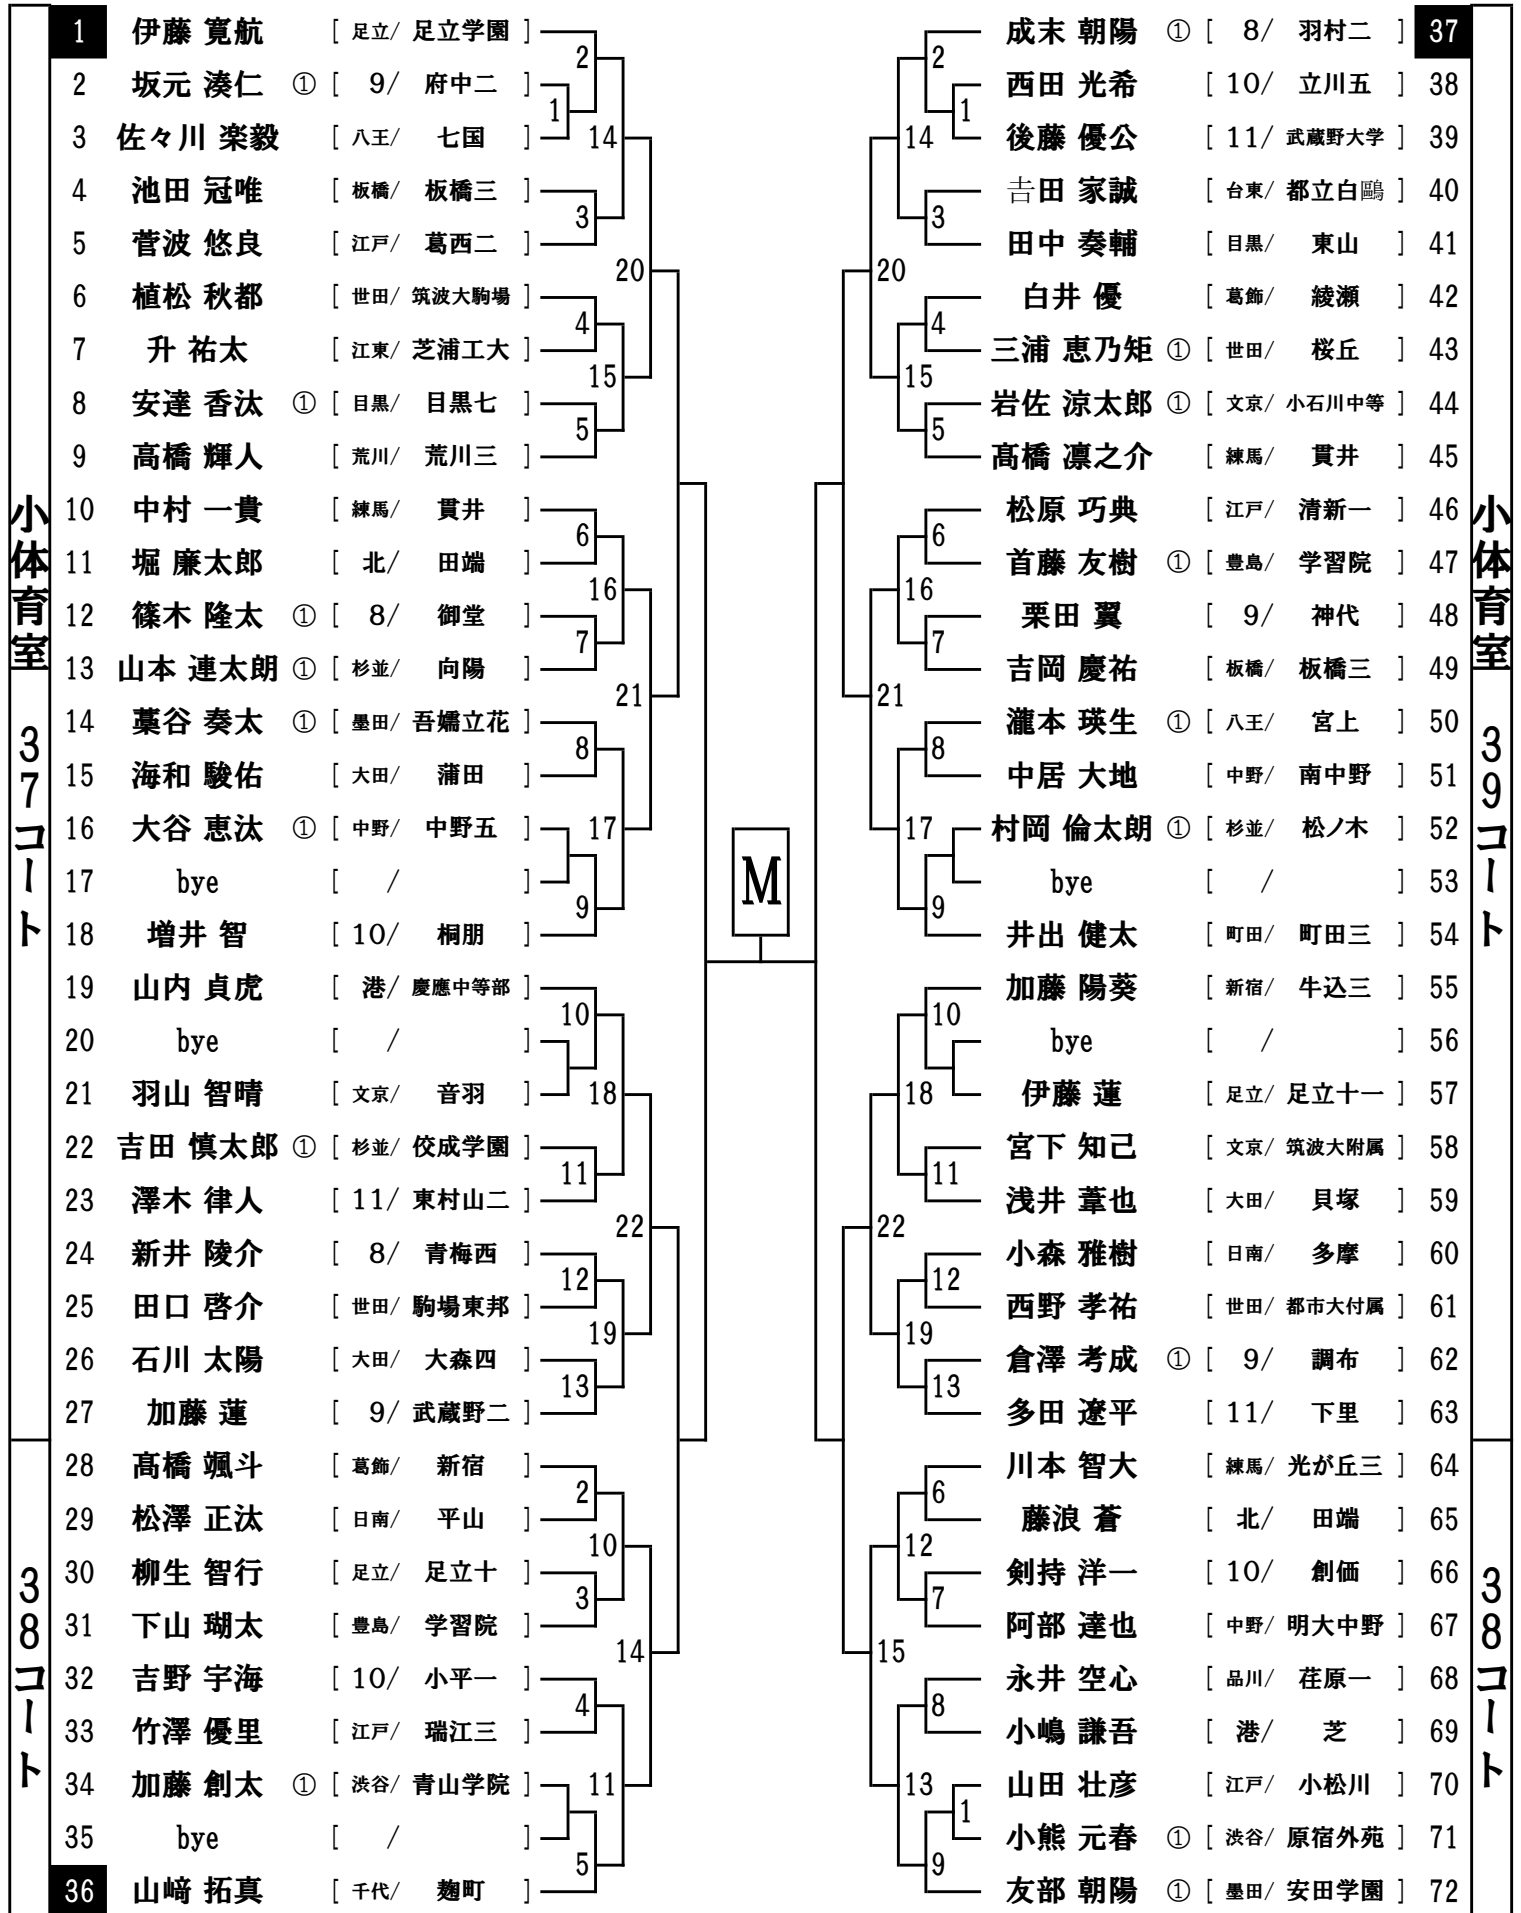

小体育室
40コート

41コート

1	平野 敬大	[日南/ 多摩]	2
2	井澤 圭太	[10/ 桐朋]	1
3	松井 勇人	[板橋/ 赤塚三]	14
4	園田 泰悟 ①	[杉並/ 日大二]	3
5	山岸 弘旺	[目黒/ 多摩大目黒]	3
6	玉田 空雄	[9/ 都立武蔵]	4
7	岩谷 航希	[江戸/ 清新一]	15
8	秋田 文太郎	[練馬/ 石神井西]	5
9	渡部 航平	[新宿/ 成城]	5
10	小浦 陸聖	[世田/ 駒沢]	6
11	藤井 柊太	[葛飾/ 亀有]	16
12	今 大地	[足立/ 足立十]	7
13	池田 歩音	[墨田/ 都立両国]	7
14	神園 敬人	[江東/ 第二砂町]	8
15	片岡 誉仁	[荒川/ 尾久八幡]	8
16	永井 歩澄	[文京/ 東洋大京北]	17
17	bye	[/]	9
18	黒川 幸治	[町田/ 町田南]	9
19	岡田 守優 ①	[八王/ 七国]	10
20	bye	[/]	10
21	河口 太郎 ①	[9/ 成蹊]	18
22	小川 士瑛	[千代/ 暁星]	11
23	玉田 直太郎	[北/ 桜丘]	11
24	白井 俊翔	[中野/ 明大中野]	12
25	下田 晃也	[江戸/ 西葛西]	19
26	原 佑人	[港/ 東海大高輪台]	13
27	水谷 穰太郎	[大田/ 矢口]	13
28	秋元 理空	[品川/ 攻玉社]	3
29	山下 煌太	[10/ 上水]	11
30	横地 凜久	[世田/ 都市大付属]	4
31	岡澤 均和	[豊島/ 淑徳巣鴨]	4
32	澤邊 蒼央 ①	[11/ 武蔵村山四]	5
33	大畑 律	[8/ あきる野東]	5
34	鈴木 颯人 ①	[日南/ 落合]	12
35	水野 賢人	[江戸/ 葛西]	1
36	相川 涼 ①	[足立/ 足立学園]	6

N

1	銭 文哲 ①	[中野/ 明大中野]	37
bye	[/]	38	
13	尾花 拓海	[八王/ 由井]	39
2	大津 昂生	[10/ 立川国際]	40
19	鈴森 塁	[足立/ 千寿青葉]	41
3	磯野 匠	[大田/ 大森八]	42
14	山田 智輝	[江東/ 亀戸]	43
4	高橋 勇翔 ①	[9/ 府中二]	44
4	渡邊 孝介	[8/ 福生二]	45
5	影井 秀伍	[品川/ 攻玉社]	46
15	中野 哲兵	[台東/ 上野]	47
6	林 塁翔	[11/ 下里]	48
20	新井 翔太	[10/ 小金井一]	49
7	藤倉 実礼	[目黒/ 目黒中央]	50
16	清野 航	[杉並/ 大宮]	51
8	島田 貴章	[町田/ 町田一]	52
bye	[/]	53	
9	越高 日向	[江戸/ 松江四]	54
9	篠原 空	[新宿/ 新宿西戸山]	55
bye	[/]	56	
17	山北 輝穂	[豊島/ 明豊]	57
10	柏 陽向	[9/ 狛江一]	58
21	神田 和浩	[8/ 霞台]	59
11	横田 文哉	[世田/ 千歳]	60
18	後藤 優和 ①	[文京/ お茶の水]	61
12	佐藤 ノア ①	[荒川/ 尾久八幡]	62
12	前田 涼生	[墨田/ 吾嬬立花]	63
7	高 彥鐸	[千代/ 麴町]	64
13	宮澤 遥人	[9/ 府中七]	65
8	内田 湊太	[日南/ 日野四]	66
16	上野 凪	[練馬/ S.S.S.]	67
9	原田 大輝	[中野/ 明和]	68
14	角田 蒼空	[江戸/ 二之江]	69
2	西村 和真 ①	[渋谷/ 渋谷教育学園渋谷]	70
10	村田 颯真	[八王/ 南多摩中等]	71
10	岩見 優輝	[10/ 早稲田実業]	72

小体育室
42コート

41コート