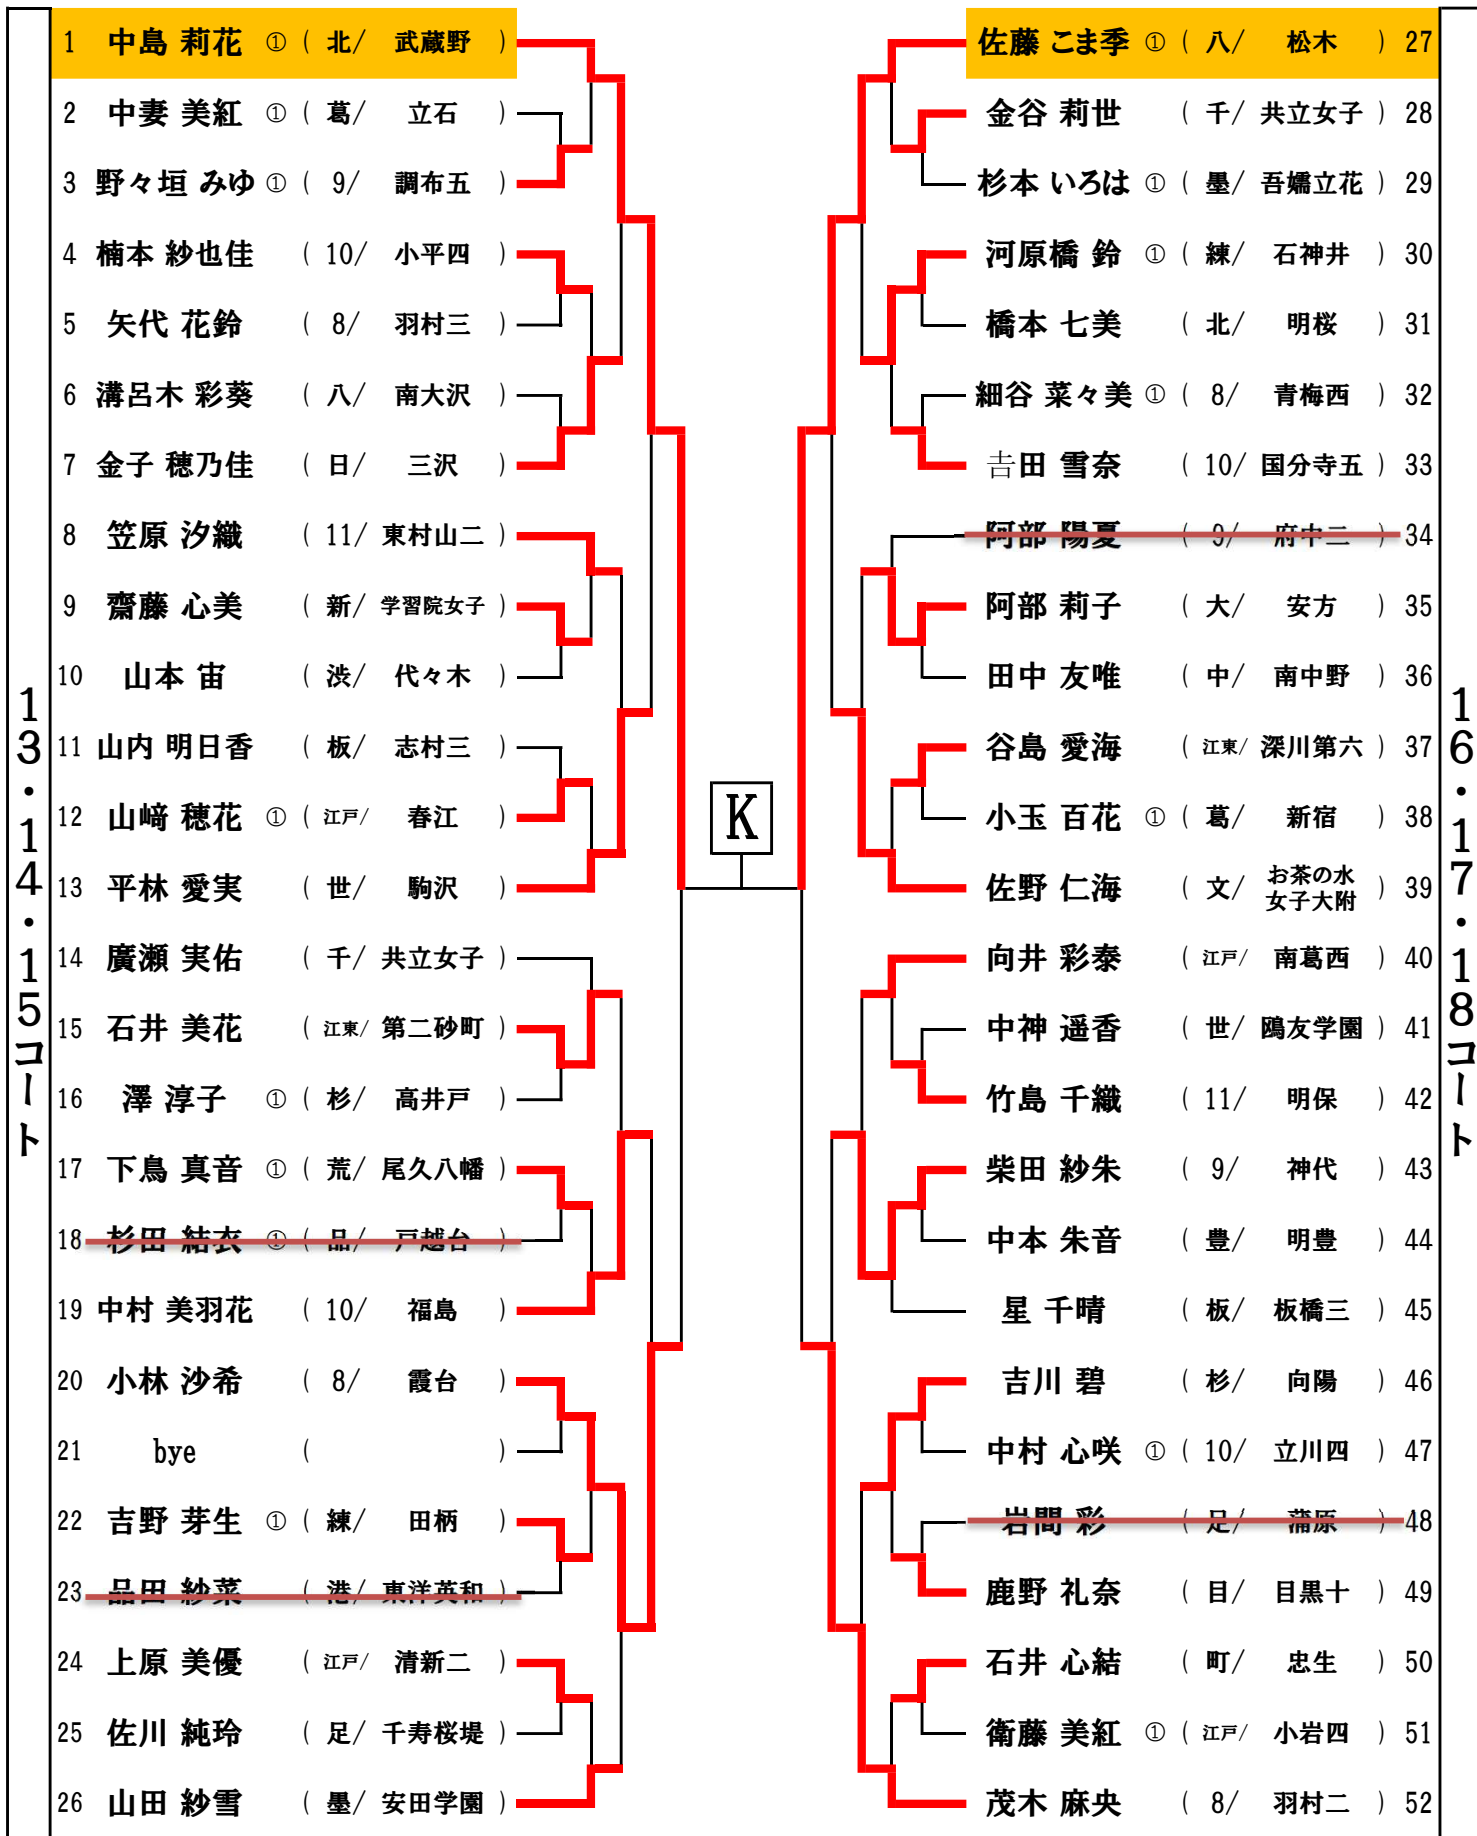

女子シングルス10

7・8・9コート	1	小磯 秋瑛	(練/ 大泉西)	J	原 れみ	① (江戸/ 南葛西)	27
	2	京野 愛咲	(8/ 泉)		佐々木 光雪	① (北/ 滝野川紅葉)	28
	3	黒田 美空	(北/ 桐ヶ丘)		松田 葵衣	(目/ 東山)	29
	4	別所 杏莉	(江戸/ 篠崎二)		三輪 舞	① (世/ 烏山)	30
	5	林 美穂	(10/ 国分寺四)		平林 瑞穂	① (練/ 石神井)	31
	6	吉田 紗和子	① (新/ 学習院女子)		鈴木 真子	① (10/ 立川四)	32
	7	渋谷 千夏	(町/ 山崎)		新保 奈央	(日/ 三沢)	33
	8	志賀 玲来	① (大/ 雪谷)		田中 みちる	(足/ 蒲原)	34
	9	山下 佳乃	① (杉/ 神明)		白鳥 桃香	(八/ 七国)	35
	10	大島 和	(9/ 府中八)		清水 凜	(文/ 東洋大京北)	36
	11	小澤 碧乃	(足/ 六月)		加藤 ミレイ	(9/ 浅間)	37
	12	~~金澤 ありさ~~	~~① (墨/ 都立両国)~~		山本 涼和歌	① (荒/ 原)	38
	13	水谷 郁	① (千/ 雙葉)		~~豊原 歩佳~~	~~① (大/ 馬込東)~~	39
	14	田中 結菜	(品/ 戸越台)		小澤 玲美	(8/ 羽村一)	40
	15	糟谷 優樹	(江東/ 第二砂町)		市毛 みず希	(杉/ 向陽)	41
	16	久田 桂維	(豊/ 千登世橋)		宮本 結子	① (江戸/ 清新一)	42
	17	釘宮 麻由子	(世/ 深沢)		大岩 千佳	① (目/ 目黒中央)	43
	18	半戸 ひより	① (中/ 南中野)		池田 怜央奈	① (9/ 調布五)	44
	19	延原 奏音	(江戸/ 清新二)		峯村 莉名	(渋/ 広尾)	45
	20	佐藤 優月	① (11/ 清瀬)		下深迫 咲彩	① (江戸/ 春江)	46
	21	羽下 心陽	① (板/ 板橋三)		有山 美萩	① (板/ 加賀)	47
	22	阿部 美紀	(9/ 府中四)		大倉 灯	(世/ 駒沢)	48
	23	吉野 柚朱	(8/ 霞台)		福地 実桜	(港/ 東洋英和)	49
	24	今井 あかり	(10/ 瑞雲)		大瀧 未菜美	(葛/ 新宿)	50
	25	神尾 優奈	① (日/ 稲城三)		水上 由衣	① (11/ 田無三)	51
	26	小林 玲菜	(文/ 音羽)		浅見 江里佳	(江東/ 有明西学園)	52

10・11・12コート

女子シングルス11