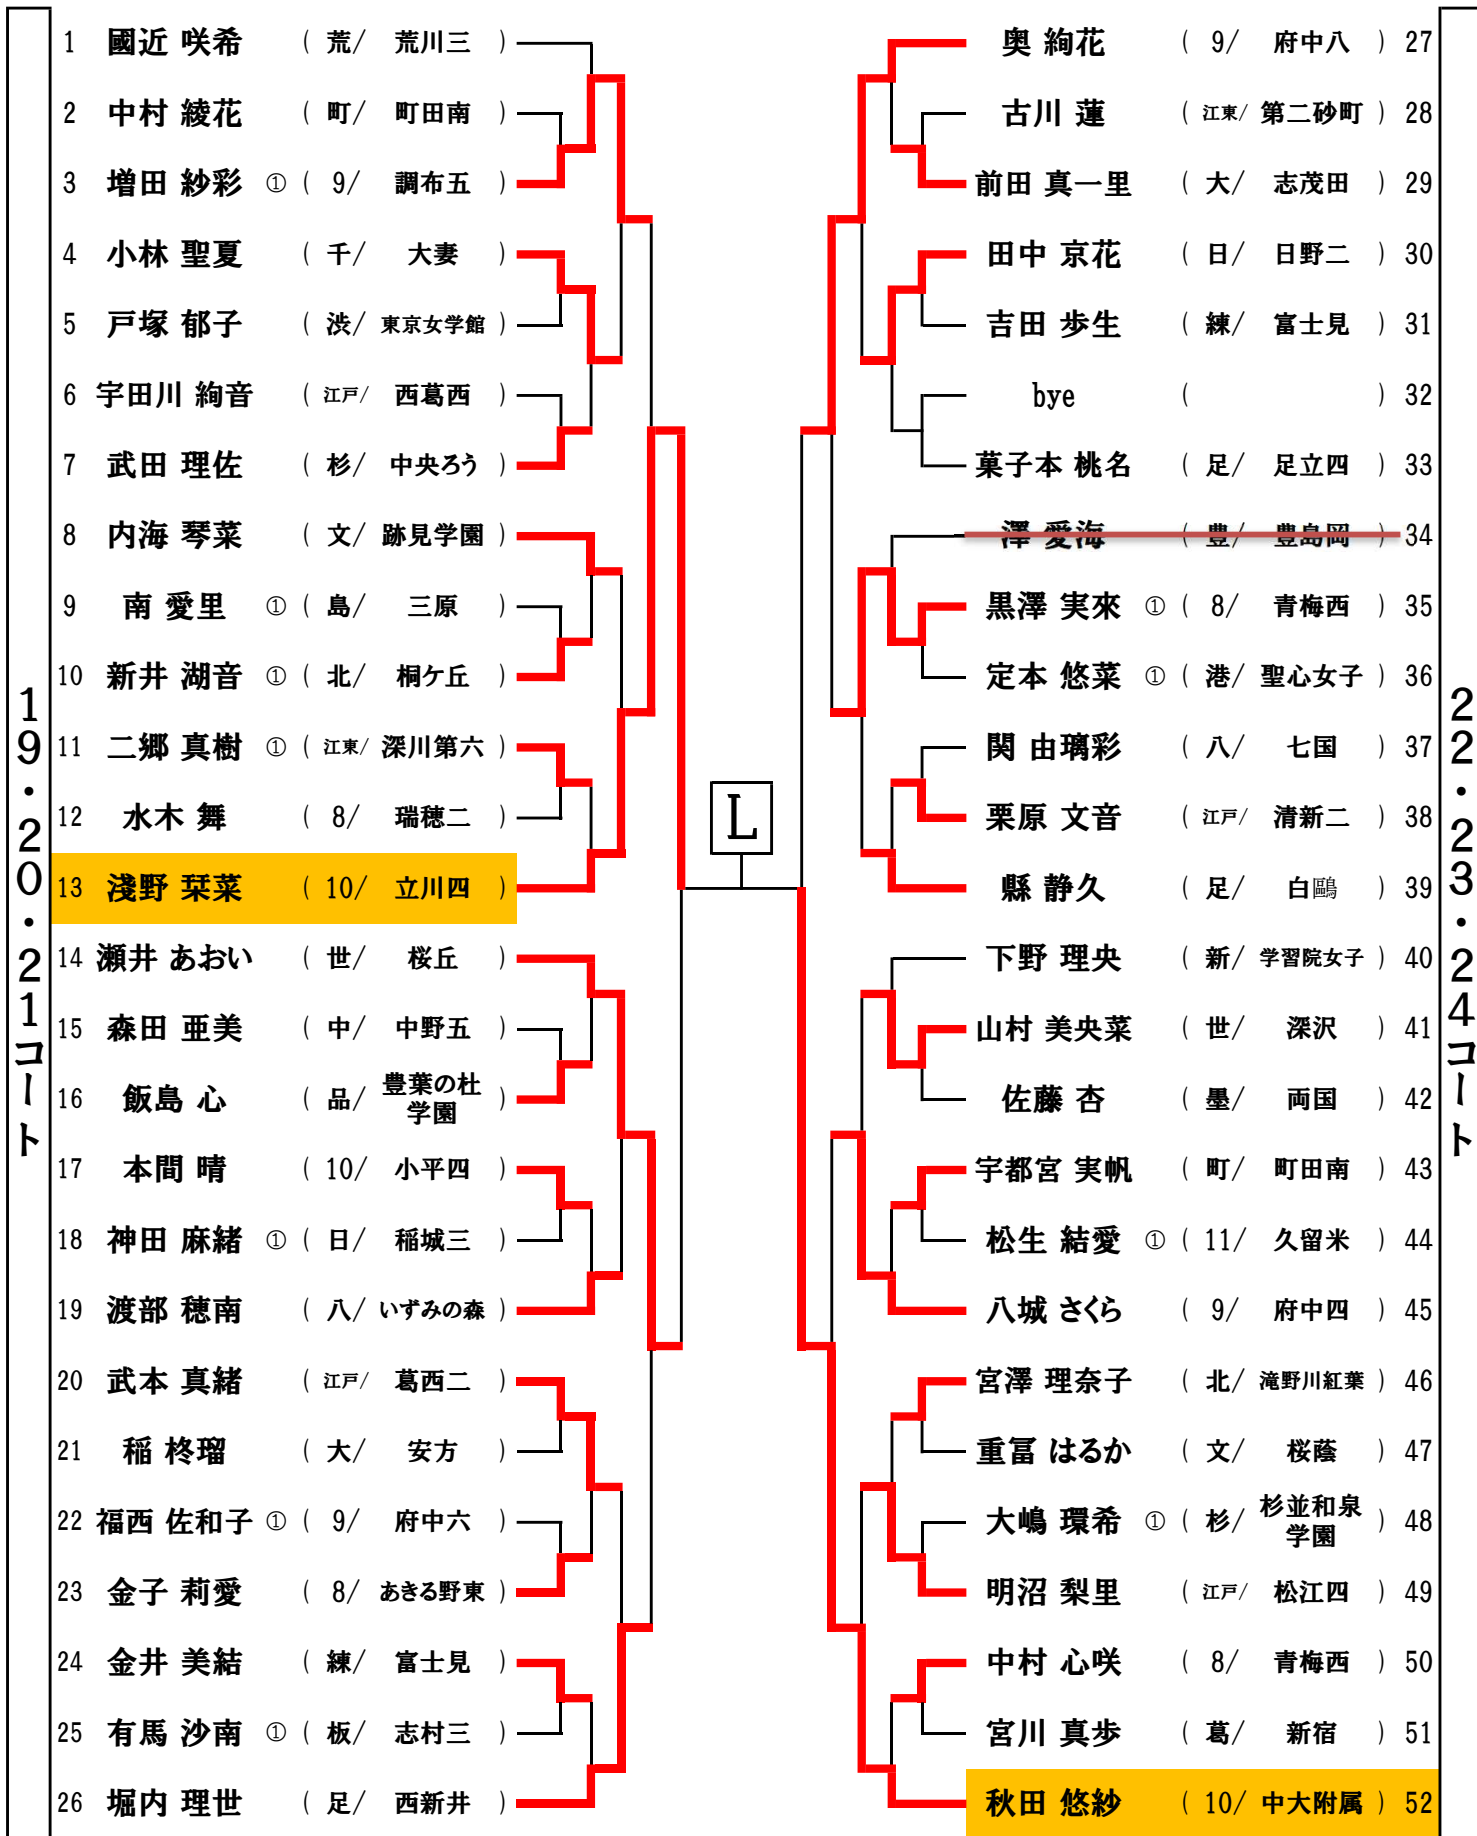

女子シングルス12

女子シングルス13

25・26・27コート	1	小柴 茉穂	(町/ 小山)	M	成末 百花	(8/ 羽村二)	27	28・29・30コート
	2	相川 結愛	(8/ 瑞穂)		礪波 由佳	(町/ 町田一)	28	
	3	矢島 和果	(大/ 馬込)		森田 俐々子	(足/ 蒲原)	29	
	4	福島 寧音 ①	(江戸/ 春江)		岩倉 万里子	(練/ 大泉高校 附属)	30	
	5	片田 千紘	(10/ 小金井緑)		市川 莉緒 ①	(千/ 雙葉)	31	
	6	相良 いとね	(11/ 東大和一)		真鍋 結花 ①	(9/ 府中二)	32	
	7	藤木 菜々子	(板/ 志村三)		栗木 果朋	(新/ 学習院女子)	33	
	8	伊藤 瑞姫	(練/ 石神井西)		登坂 百合	(杉/ 神明)	34	
	9	深田 実梨亜	(豊/ 豊島岡)		田代 世來	(10/ 国立一)	35	
	10	山下 莉瑞 ①	(島/ 富士)		庄司 小香寧	(葛/ 新宿)	36	
	11	劔持 咲夢	(江東/ 深川第二)		松橋 心	(江戸/ 小松川三)	37	
	12	松野 瑞希 ①	(世/ 芦花)		下和田 来夢	(江東/ 有明)	38	
	13	山下 ひかり	(9/ 府中五)		阿部 結菜	(北/ 明桜)	39	
	14	西野 莉奈	(足/ 足立十四)		江良 幸菜	(品/ 品川翔英)	40	
	15	大迫 千雛 ①	(日/ 平山)		袴田 優羽 ①	(板/ 志村三)	41	
	16	安原 未悠	(中/ 宝仙)		降矢 実莉	(世/ 梅丘)	42	
	17	伊藤 絆那	(8/ 羽村一)		大島 詩織	(江戸/ 篠崎)	43	
	18	小山 花帆 ①	(9/ 府中八)		佐竹 杏日 ①	(荒/ 尾久八幡)	44	
	19	末吉 麻由	(杉/ 松溪)		木村 巴美	(8/ 羽村二)	45	
	20	宮崎 心美	(渋/ 実践女子)		茂森 咲奈	(11/ 東村山二)	46	
	21	bye	( )		村野 稀々香	(八/ みなみ野)	47	
	22	富田 怜奈	(北/ 田端)		海老原 彩紀	(港/ 広尾学園)	48	
	23	高田 実南	(八/ 宮上)		遠藤 優空	(10/ 立川七)	49	
	24	前田 実夢	(江戸/ 東葛西)		長縄 環	(中/ 東大附属)	50	
	25	港 美佑	(墨/ 両国)		山田 蒼空	(日/ 三沢)	51	
	26	本田 華也	(文/ 文京一)		藤田 美智留	(9/ 調布五)	52