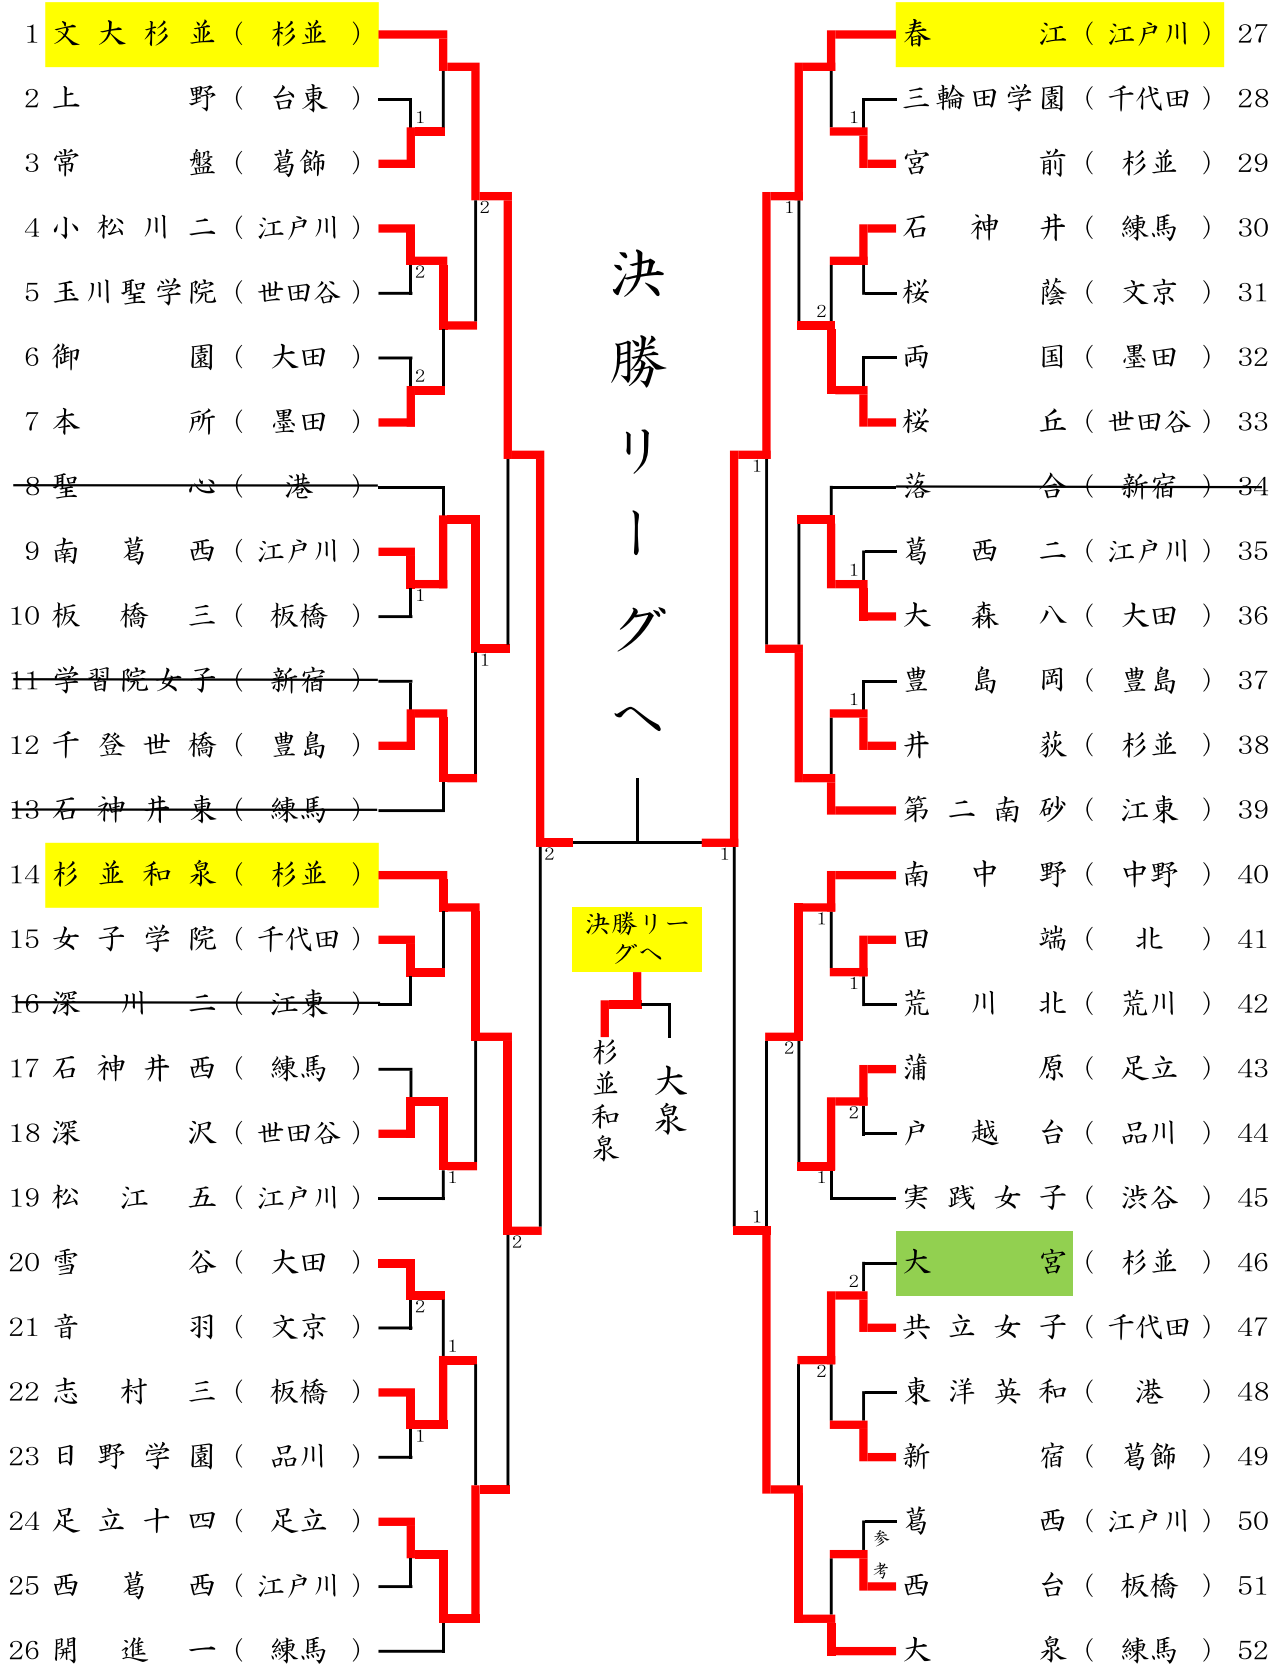

*スーパーシード…実践学園 (中野)・安田学園 (墨田)・尾久八幡 (荒川) は決勝リーグから。

*AM…8:30開場、9:00試合開始 PM…12:30開場、13:00試合開始

*1/29(土)の男子決勝大会は、桜丘中で行います。8:30開場、9:00試合開始。

女子団体戦

2022.1.23(日) 都新人団体(区部)

於：江戸川スポーツセンター

8：45開場、9：00試合開始

*スーパーシード…武蔵野 (北) はリーグ戦から。