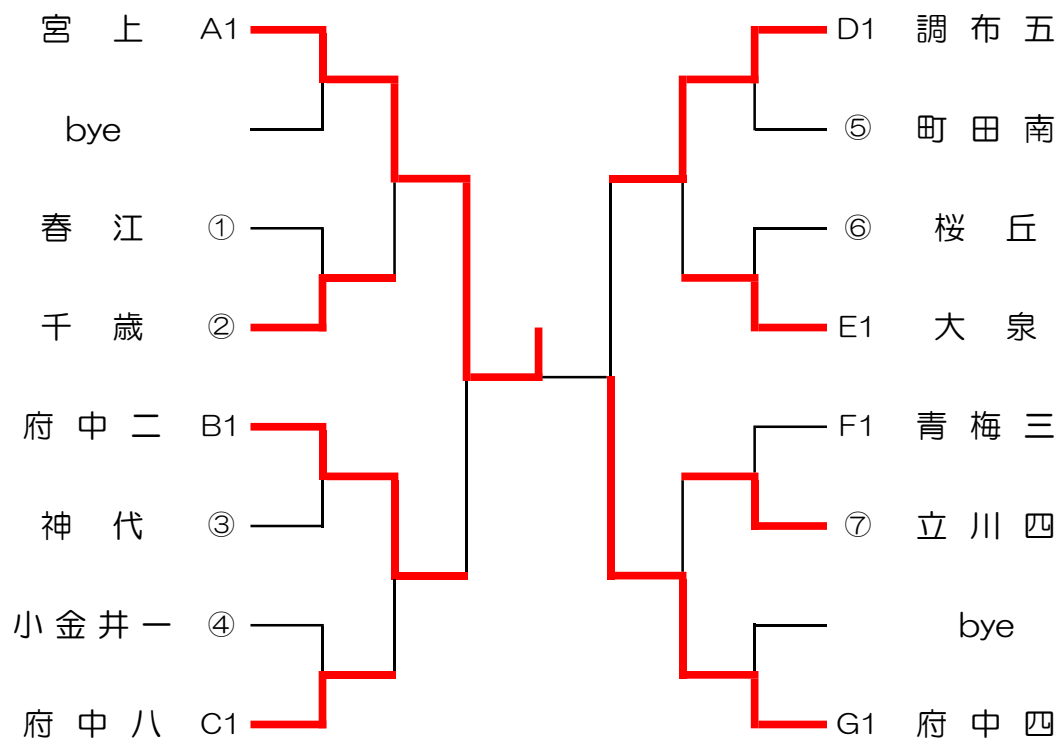

女子予選リーグ

1～4は3階ホール, 5～20は武道場

1, 2, 3, 4コート (3階ホール)

S		立川七	調布五	青梅三	春江	勝負	順位
立川七	10	○	○	○	○	3 0	1
調布五	9	●	○	●	●	0 3	4
青梅三	8	●	○	○	○	2 1	2
春江	江戸	●	○	●	○	1 2	3

試合順 (4校) ①-④ ②-③ ①-③ ②-④ ①-② ③-④

5, 6, 7, 8コート

A		立川四	府中二	開進一	府中八B	勝負	順位
立川四	10	○	○	○	○	3 0	1
府中二	9	●	○	●	●	0 3	3
開進一	練	●	○	○	○	2 1	2
府中八B	9	●	○	●	○		

9, 10, 11, 12コート

B		府中八	桜丘	府中四	神明	勝負	順位
府中八	9	○	○	○	○	3 0	1
桜丘	世	●	○	○	○	2 1	2
府中四	9	●	●	○	○	1 2	3
神明	杉	●	●	●	○	0 3	4

13, 14, 15, 16コート

C		霞台	浅間	町田南	武蔵野二	勝負	順位
霞台	8	○	●	○	○	2 1	2
浅間	9	○	○	○	○	3 0	1
町田南	町	●	●	○	●	0 3	4
武蔵野二	9	●	●	○	○	1 2	3

17, 18, 19, 20コート

D		大泉	神代	宮上	青梅西	浅間B	勝負	順位
大泉	練	○	○	○	○	○	4 0	1
神代	9	●	○	○	○	○	3 1	2
宮上	八	●	●	○	○	●	1 3	3
青梅西	8	●	●	●	○	●	0 4	4
浅間B	9	●	●	○	○	○		

試合順 (5校) ②-⑤ ③-④ ①-⑤ ②-③ ①-④ ③-⑤
①-③ ②-④ ①-② ④-⑤

男子決勝トーナメント

*○の数字のところに、各リーグの2位が抽選で入ります。

女子決勝トーナメント

*S1～S4までは、Sリーグの順位順に入ります。

*順位のところ、各リーグの1～3位が抽選で入ります。

予選と同じ対戦を避けるように抽選します。