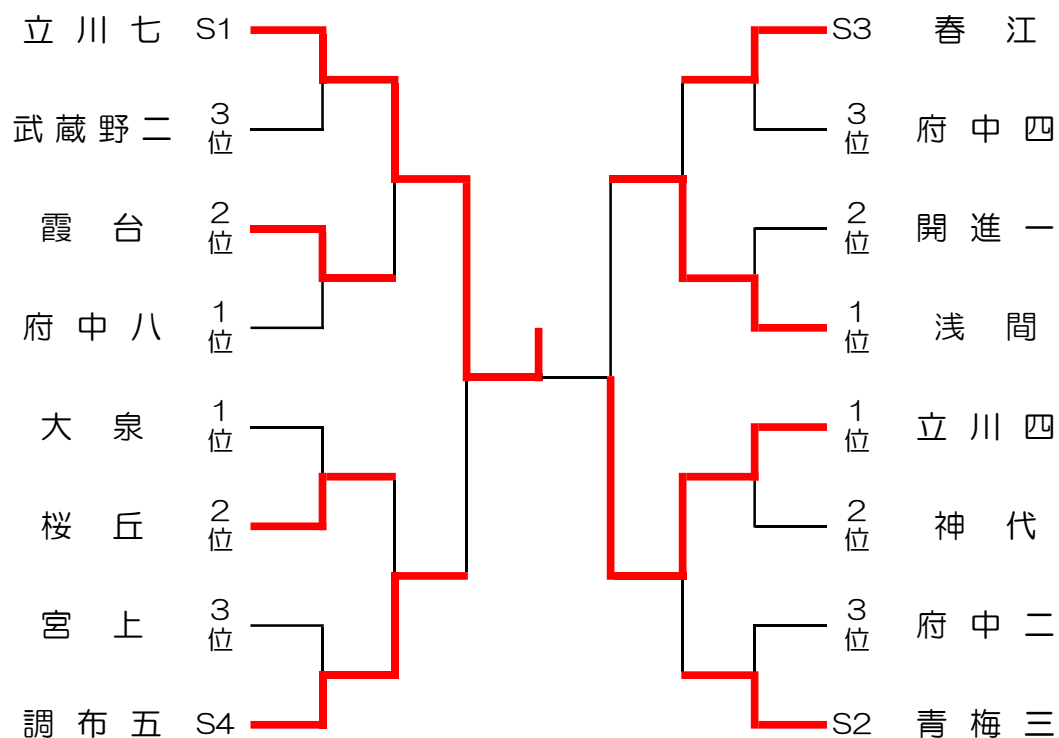

9, 10, 11, 12コート

B		府中八	桜丘	府中四	神明	勝負	順位
府中八	9	○	○	○	○	3 0	1
桜丘	世	●	○	○	○	2 1	2
府中四	9	●	●	○	○	1 2	3
神明	杉	●	●	●	○	0 3	4

13, 14, 15, 16コート

C		霞台	浅間	町田南	武蔵野二	勝負	順位
霞台	8	○	●	○	○	2 1	2
浅間	9	○	○	○	○	3 0	1
町田南	町	●	●	○	●	0 3	4
武蔵野二	9	●	●	○	○	1 2	3

17, 18, 19, 20コート

D		大泉	神代	宮上	青梅西	浅間B	勝負	順位
大泉	練	○	○	○	○	○	4 0	1
神代	9	●	○	○	○	○	3 1	2
宮上	八	●	●	○	○	●	1 3	3
青梅西	8	●	●	●	○	●	0 4	4
浅間B	9	●	●	○	○	○		

試合順 (5校) ②-⑤ ③-④ ①-⑤ ②-③ ①-④ ③-⑤
①-③ ②-④ ①-② ④-⑤

男子決勝トーナメント

*○の数字のところに、各リーグの2位が抽選で入ります。

女子決勝トーナメント

*S1～S4までは、Sリーグの順位順に入ります。

*順位のところ、各リーグの1～3位が抽選で入ります。

予選と同じ対戦を避けるように抽選します。