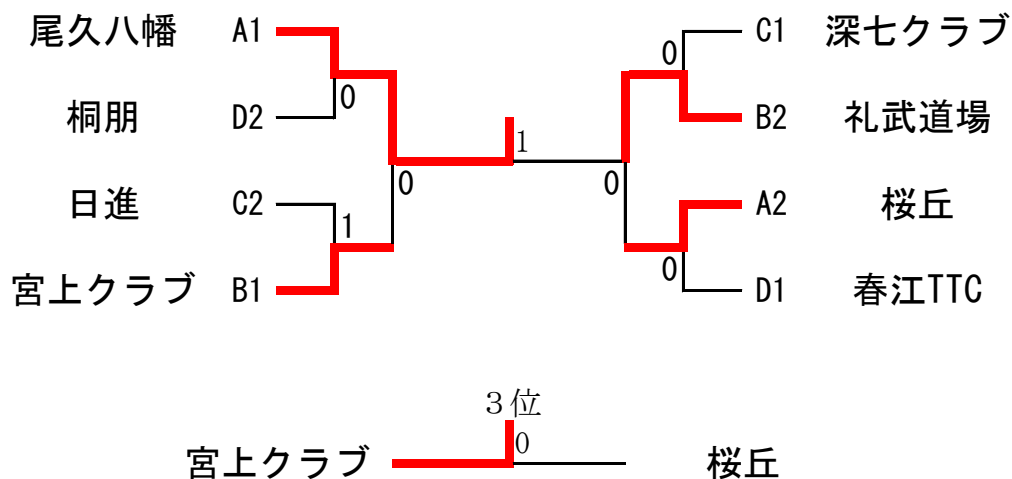

男子第1ステージ (予選リーグ)

A	尾久八幡中	双葉中	桜丘中		勝	負	順位
尾久八幡中		○ 3 - 0	○ 3 - 0	-	2	0	1
双葉中	● 0 - 3		● 0 - 3	-	0	2	3
桜丘中	● 0 - 3	○ 3 - 0		-	1	1	2
	-	-	-				

B	宮上クラブ	礼武道場	和田クラブ	原中	勝	負	順位
宮上クラブ		○ 3 - 2	○ 3 - 0	○ 3 - 0	3	0	1
礼武道場	● 2 - 3		○ 3 - 0	○ 3 - 0	2	1	2
和田クラブ	● 0 - 3	● 0 - 3		○ 3 - 1	1	2	3
原中	● 0 - 3	● 0 - 3	● 1 - 3		0	3	4

C	日進中	府中第二中	深七クラブ	開成中	勝	負	順位
日進中		○ 3 - 1	● 1 - 3	○ 3 - 0	2	1	2
府中第二中	● 1 - 3		● 1 - 3	○ 3 - 0	1	2	3
深七クラブ	○ 3 - 1	○ 3 - 1		○ 3 - 1	3	0	1
開成中	● 0 - 3	● 0 - 3	● 1 - 3		0	3	4

D	桐朋中	春江TTC	荒川第三中		勝	負	順位
桐朋中		● 2 - 3	○ 3 - 0	-	1	1	2
春江TTC	○ 3 - 2		○ 3 - 0	-	2	0	1
荒川第三中	● 0 - 3	● 0 - 3		-	0	2	3
	-	-	-				

男子第2ステージ (決勝トーナメント)