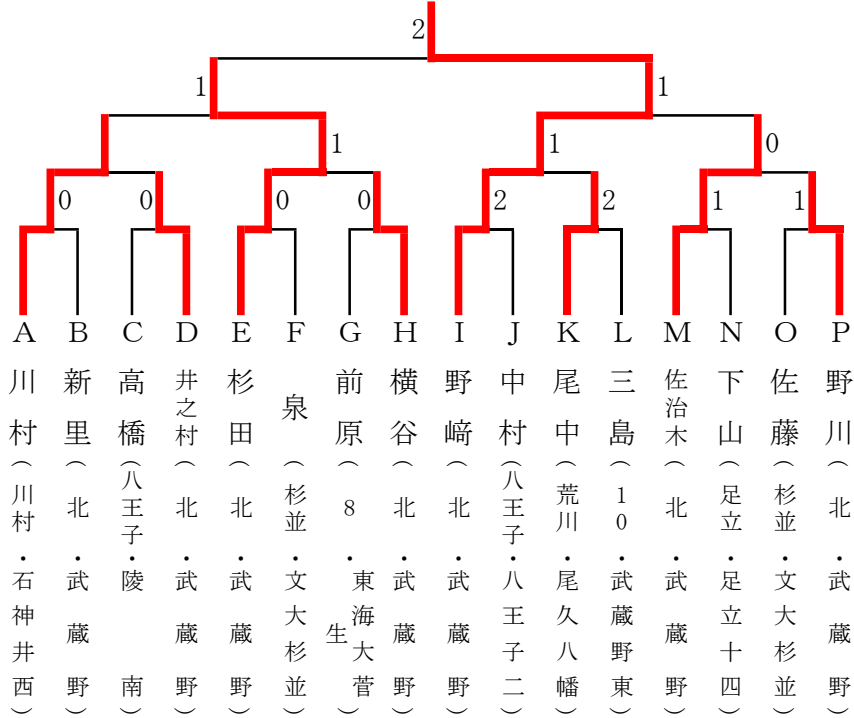

女子シングルス 〈決勝トーナメント〉

野崎 (北・武蔵野)

女子シングルス 〈代表決定戦〉

鈴木 (北・武蔵野)

岸 (中野・中野)