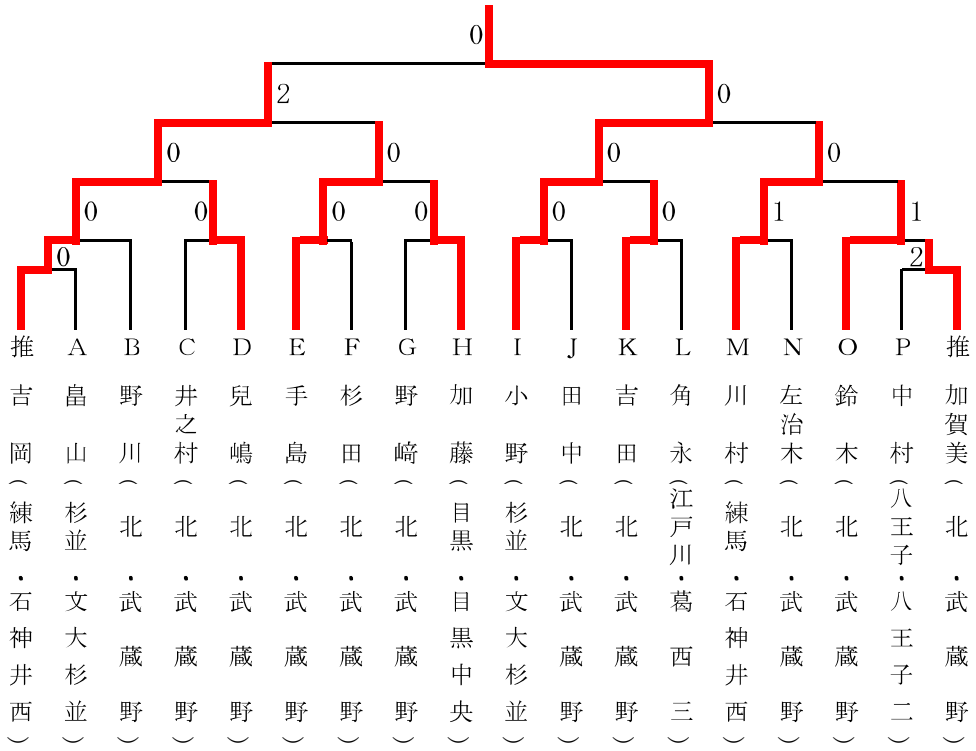

女子シングルス 〈決勝トーナメント〉

小野 桃寧(文大杉並)

女子シングルス 〈代表決定戦〉

下山(足立十四)

高橋(陵南)