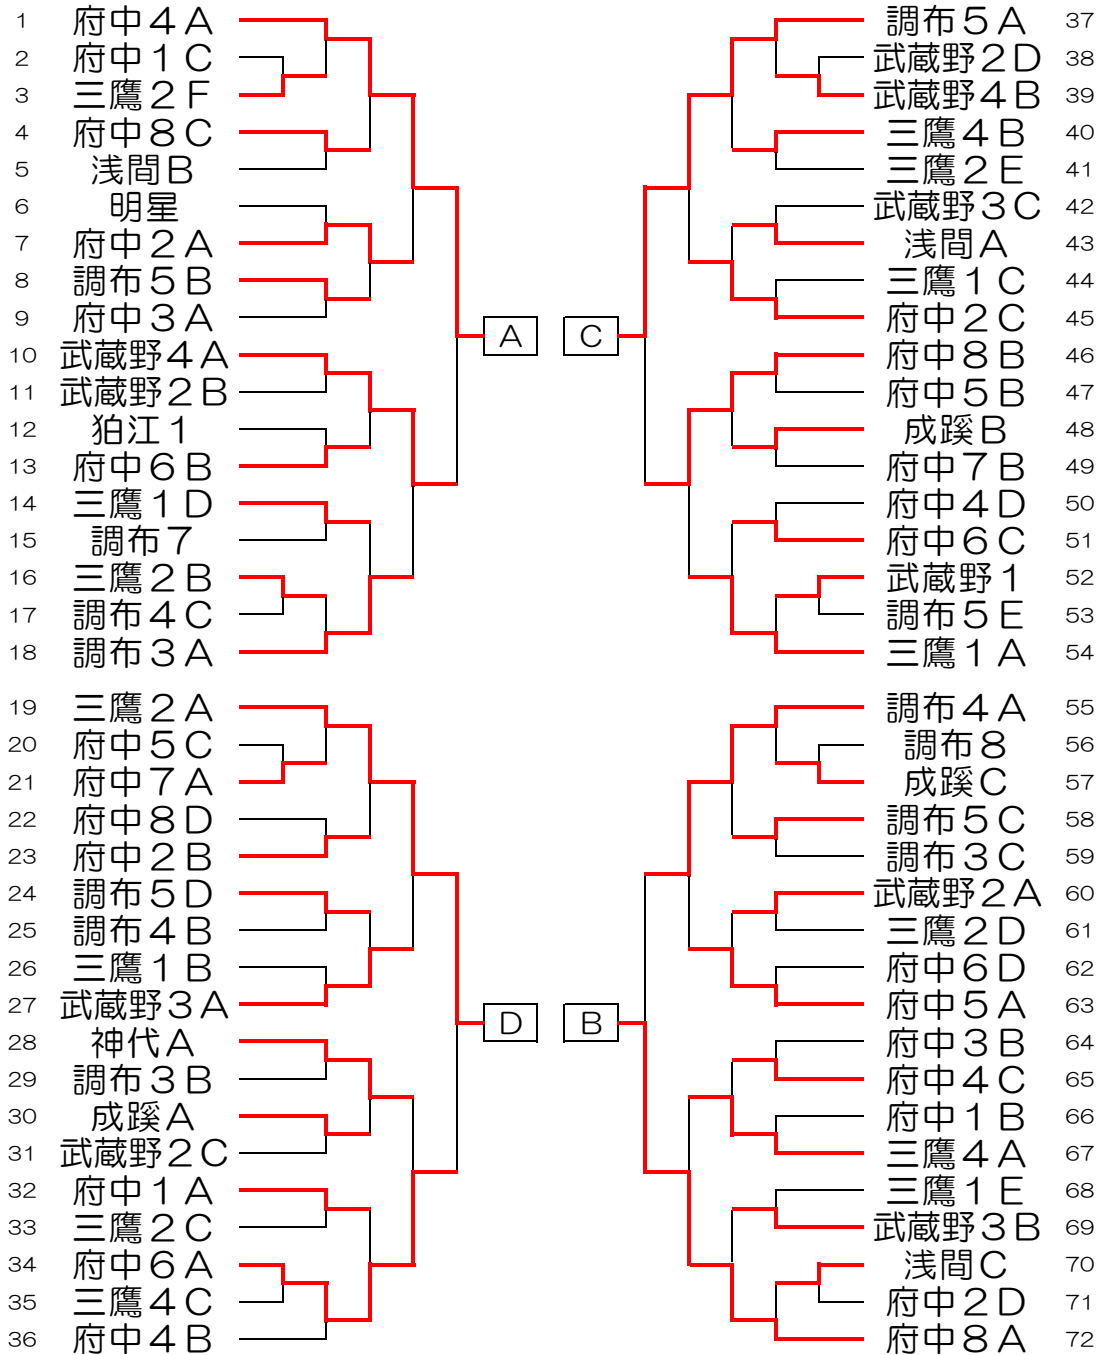

男子団体

女子団体

男子団体戦
決勝リーグ

	A 府4A	B 府8A	C 調5A	D 鷹2A	勝	負	順
A 府4A		○ 3 - 0	○ 3 - 0	○ 3 - 0	3	0	1
B 府8A	● 0 - 3		○ 3 - 0	○ 3 - 1	2	1	2
C 調5A	● 0 - 3	● 0 - 3		○ 3 - 2	1	2	3
D 鷹2A	● 0 - 3	● 1 - 3	● 2 - 3		0	3	4

ベスト8 武4A 府6A 調4A 府8B

多摩大会決定戦

女子団体戦
決勝リーグ

	A 府8A	B 府4	C 府6A	D 鷹2A	勝	負	順位
A 府8A		● 1 - 3	○ 3 - 1	○ 3 - 2	2	1	2
B 府4	○ 3 - 1		○ 3 - 2	○ 3 - 2	3	0	1
C 府6A	● 1 - 3	● 2 - 3		○ 3 - 2	1	2	3
D 鷹2A	● 2 - 3	● 2 - 3	● 2 - 3		0	3	4

ベスト8 神代A 調3A 府2A 調5A

多摩大会決定戦