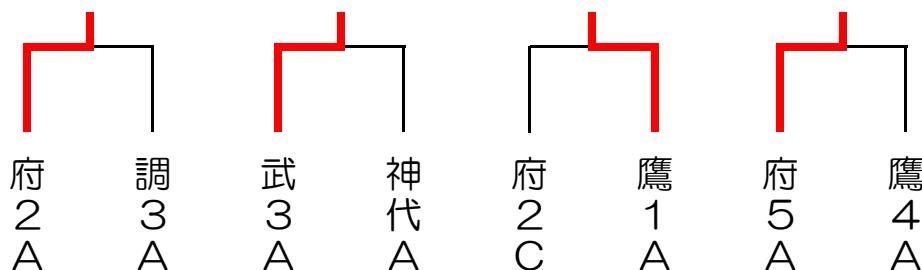

男子団体

女子団体

男子団体戦
決勝リーグ

	A 府4A	B 府8A	C 調5A	D 鷹2A	勝	負	順
A 府4A		○ 3 - 0	○ 3 - 0	○ 3 - 0	3	0	1
B 府8A	● 0 - 3		○ 3 - 0	○ 3 - 1	2	1	2
C 調5A	● 0 - 3	● 0 - 3		○ 3 - 2	1	2	3
D 鷹2A	● 0 - 3	● 1 - 3	● 2 - 3		0	3	4

ベスト8 武4A 府6A 調4A 府8B

多摩大会決定戦

女子団体戦
決勝リーグ

	A 府8A	B 府4	C 府6A	D 鷹2A	勝	負	順位
A 府8A		● 1 - 3	○ 3 - 1	○ 3 - 2	2	1	2
B 府4	○ 3 - 1		○ 3 - 2	○ 3 - 2	3	0	1
C 府6A	● 1 - 3	● 2 - 3		○ 3 - 2	1	2	3
D 鷹2A	● 2 - 3	● 2 - 3	● 2 - 3		0	3	4

ベスト8 神代A 調3A 府2A 調5A