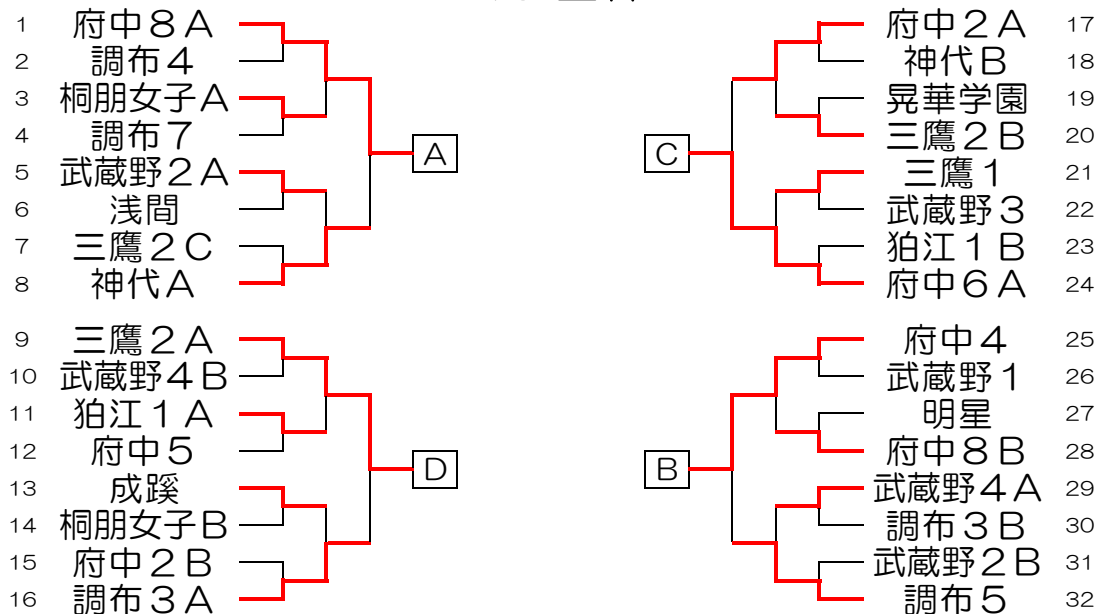

男子団体

女子団体

男子団体戦
決勝リーグ

	A 府4A	B 府8A	C 調5A	D 鷹2A	勝	負	順
A 府4A		○ 3 - 0	○ 3 - 0	○ 3 - 0	3	0	1
B 府8A	● 0 - 3		○ 3 - 0	○ 3 - 1	2	1	2
C 調5A	● 0 - 3	● 0 - 3		○ 3 - 2	1	2	3
D 鷹2A	● 0 - 3	● 1 - 3	● 2 - 3		0	3	4

ベスト8 武4A 府6A 調4A 府8B

多摩大会決定戦

女子団体戦
決勝リーグ

	A 府8A	B 府4	C 府6A	D 鷹2A	勝	負	順位
A 府8A		● 1 - 3	○ 3 - 1	○ 3 - 2	2	1	2
B 府4	○ 3 - 1		○ 3 - 2	○ 3 - 2	3	0	1
C 府6A	● 1 - 3	● 2 - 3		○ 3 - 2	1	2	3
D 鷹2A	● 2 - 3	● 2 - 3	● 2 - 3		0	3	4

ベスト8 神代A 調3A 府2A 調5A