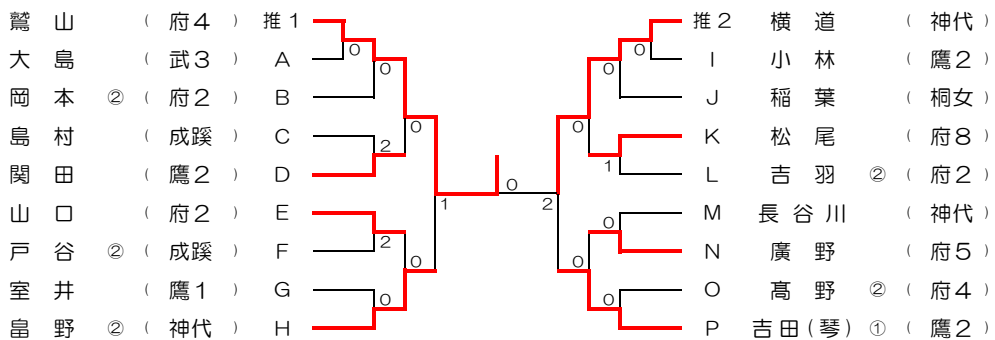

男子団体

1	府中 4 A		府中 5 A	51
2	府中 1 E		三鷹 1 G	52
3	府中 3 B		府中 4 C	53
4	三鷹 4 B		明星 C	54
5	府中 5 D		府中 6 D	55
6	明星 B		三鷹 4 C	56
7	武蔵野 1 B		武蔵野 1 C	57
8	狛江 1 B		府中 7 C	58
9	神代 B		調布 3 E	59
10	武蔵野 2 C		調布 5 E	60
11	府中 2 E		府中 8 C	61
12	府中 4 D		三鷹 2 B	62
13	三鷹 1 F		武蔵野 4 B	63
14	三鷹 4 A		三鷹 2 A	64
15	府中 2 G		武蔵野 1 A	65
16	調布 3 D		成蹊 B	66
17	調布 4 A		府中 7 B	67
18	狛江 1 A		調布 4 C	68
19	明星 A		府中 1 A	69
20	武蔵野 2 D		府中 6 C	70
21	武蔵野 3 A		府中 2 B	71
22	三鷹 1 D		三鷹 1 B	72
23	調布 5 D		調布 8	73
24	三鷹 2 F		調布 4 E	74
25	府中 7 A		神代 A	75
26	府中 4 B	府中 3 A	76	
27	府中 8 E	府中 7 E	77	
28	府中 2 F	成蹊 E	78	
29	武蔵野 3 B	武蔵野 2 A	79	
30	三鷹 2 C	調布 3 C	80	
31	府中 6 A	府中 1 D	81	
32	調布 5 C	三鷹 2 D	82	
33	府中 1 B	府中 5 C	83	
34	三鷹 1 C	府中 2 D	84	
35	調布 4 B	三鷹 1 A	85	
36	調布 3 B	武蔵野 3 D	86	
37	成蹊 A	府中 8 A	87	
38	調布 7	三鷹 1 E	88	
39	三鷹 4 E	三鷹 2 E	89	
40	武蔵野 2 B	府中 2 C	90	
41	府中 5 B	調布 4 D	91	
42	府中 8 D	府中 7 D	92	
43	武蔵野 4 A	武蔵野 3 C	93	
44	府中 2 A	府中 6 B	94	
45	bye	三鷹 4 D	95	
46	狛江 3	成蹊 C	96	
47	調布 3 A	府中 8 B	97	
48	成蹊 D	府中 1 C	98	
49	府中 6 E	明星 D	99	
50	調布 5 B	調布 5 A	100	

女子団体

男子シングルス 決勝トーナメント

女子シングルス 決勝トーナメント

男子団体戦
決勝リーグ

	A 府中4A	B 調布5A	C 府中5A	D 調布5B	勝	負	順位
A 府中4A		○ 3 - 0	○ 3 - 1	○ 3 - 1	3	0	1
B 調布5A	● 0 - 3		○ 3 - 1	○ 3 - 0	2	1	2
C 府中5A	● 1 - 3	● 1 - 3		○ 3 - 2	1	2	3
D 調布5B	● 1 - 3	● 0 - 3	● 2 - 3		0	3	4