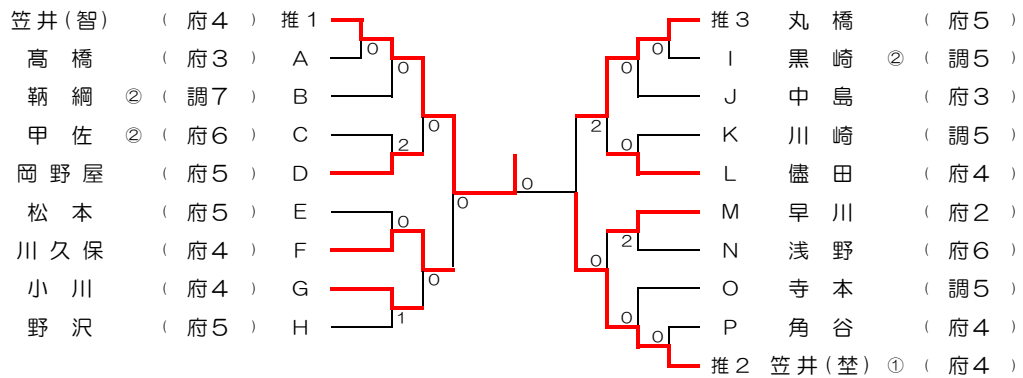

男子団体

1	府中 4 A		府中 5 A	51
2	府中 1 E		三鷹 1 G	52
3	府中 3 B		府中 4 C	53
4	三鷹 4 B		明星 C	54
5	府中 5 D		府中 6 D	55
6	明星 B		三鷹 4 C	56
7	武蔵野 1 B		武蔵野 1 C	57
8	狛江 1 B		府中 7 C	58
9	神代 B		調布 3 E	59
10	武蔵野 2 C		調布 5 E	60
11	府中 2 E		府中 8 C	61
12	府中 4 D		三鷹 2 B	62
13	三鷹 1 F		武蔵野 4 B	63
14	三鷹 4 A		三鷹 2 A	64
15	府中 2 G		武蔵野 1 A	65
16	調布 3 D		成蹊 B	66
17	調布 4 A		府中 7 B	67
18	狛江 1 A		調布 4 C	68
19	明星 A		府中 1 A	69
20	武蔵野 2 D		府中 6 C	70
21	武蔵野 3 A		府中 2 B	71
22	三鷹 1 D		三鷹 1 B	72
23	調布 5 D		調布 8	73
24	三鷹 2 F		調布 4 E	74
25	府中 7 A		神代 A	75
26	府中 4 B	府中 3 A	76	
27	府中 8 E	府中 7 E	77	
28	府中 2 F	成蹊 E	78	
29	武蔵野 3 B	武蔵野 2 A	79	
30	三鷹 2 C	調布 3 C	80	
31	府中 6 A	府中 1 D	81	
32	調布 5 C	三鷹 2 D	82	
33	府中 1 B	府中 5 C	83	
34	三鷹 1 C	府中 2 D	84	
35	調布 4 B	三鷹 1 A	85	
36	調布 3 B	武蔵野 3 D	86	
37	成蹊 A	府中 8 A	87	
38	調布 7	三鷹 1 E	88	
39	三鷹 4 E	三鷹 2 E	89	
40	武蔵野 2 B	府中 2 C	90	
41	府中 5 B	調布 4 D	91	
42	府中 8 D	府中 7 D	92	
43	武蔵野 4 A	武蔵野 3 C	93	
44	府中 2 A	府中 6 B	94	
45	bye	三鷹 4 D	95	
46	狛江 3	成蹊 C	96	
47	調布 3 A	府中 8 B	97	
48	成蹊 D	府中 1 C	98	
49	府中 6 E	明星 D	99	
50	調布 5 B	調布 5 A	100	

女子団体

男子シングルス 決勝トーナメント

女子シングルス 決勝トーナメント

男子団体戦
決勝リーグ

	A 府中4A	B 調布5A	C 府中5A	D 調布5B	勝	負	順位
A 府中4A		○ 3 - 0	○ 3 - 1	○ 3 - 1	3	0	1
B 調布5A	● 0 - 3		○ 3 - 1	○ 3 - 0	2	1	2
C 府中5A	● 1 - 3	● 1 - 3		○ 3 - 2	1	2	3
D 調布5B	● 1 - 3	● 0 - 3	● 2 - 3		0	3	4