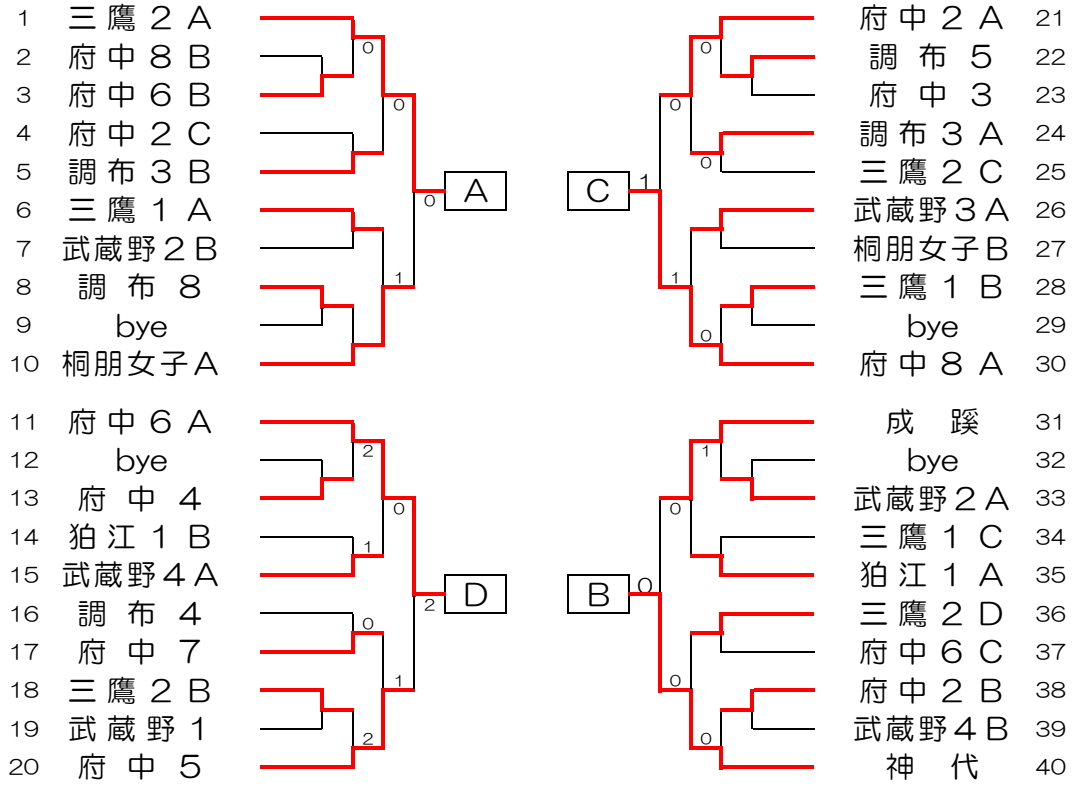

男子団体

1	府中 4 A		府中 5 A	51
2	府中 1 E		三鷹 1 G	52
3	府中 3 B		府中 4 C	53
4	三鷹 4 B		明星 C	54
5	府中 5 D		府中 6 D	55
6	明星 B		三鷹 4 C	56
7	武蔵野 1 B		武蔵野 1 C	57
8	狛江 1 B		府中 7 C	58
9	神代 B		調布 3 E	59
10	武蔵野 2 C		調布 5 E	60
11	府中 2 E		府中 8 C	61
12	府中 4 D		三鷹 2 B	62
13	三鷹 1 F		武蔵野 4 B	63
14	三鷹 4 A		三鷹 2 A	64
15	府中 2 G		武蔵野 1 A	65
16	調布 3 D		成蹊 B	66
17	調布 4 A		府中 7 B	67
18	狛江 1 A		調布 4 C	68
19	明星 A		府中 1 A	69
20	武蔵野 2 D		府中 6 C	70
21	武蔵野 3 A		府中 2 B	71
22	三鷹 1 D		三鷹 1 B	72
23	調布 5 D		調布 8	73
24	三鷹 2 F		調布 4 E	74
25	府中 7 A		神代 A	75
26	府中 4 B	府中 3 A	76	
27	府中 8 E	府中 7 E	77	
28	府中 2 F	成蹊 E	78	
29	武蔵野 3 B	武蔵野 2 A	79	
30	三鷹 2 C	調布 3 C	80	
31	府中 6 A	府中 1 D	81	
32	調布 5 C	三鷹 2 D	82	
33	府中 1 B	府中 5 C	83	
34	三鷹 1 C	府中 2 D	84	
35	調布 4 B	三鷹 1 A	85	
36	調布 3 B	武蔵野 3 D	86	
37	成蹊 A	府中 8 A	87	
38	調布 7	三鷹 1 E	88	
39	三鷹 4 E	三鷹 2 E	89	
40	武蔵野 2 B	府中 2 C	90	
41	府中 5 B	調布 4 D	91	
42	府中 8 D	府中 7 D	92	
43	武蔵野 4 A	武蔵野 3 C	93	
44	府中 2 A	府中 6 B	94	
45	bye	三鷹 4 D	95	
46	狛江 3	成蹊 C	96	
47	調布 3 A	府中 8 B	97	
48	成蹊 D	府中 1 C	98	
49	府中 6 E	明星 D	99	
50	調布 5 B	調布 5 A	100	

女子団体

男子シングルス 決勝トーナメント

女子シングルス 決勝トーナメント

男子団体戦
決勝リーグ

	A 府中4A	B 調布5A	C 府中5A	D 調布5B	勝	負	順位
A 府中4A		○ 3 - 0	○ 3 - 1	○ 3 - 1	3	0	1
B 調布5A	● 0 - 3		○ 3 - 1	○ 3 - 0	2	1	2
C 府中5A	● 1 - 3	● 1 - 3		○ 3 - 2	1	2	3
D 調布5B	● 1 - 3	● 0 - 3	● 2 - 3		0	3	4