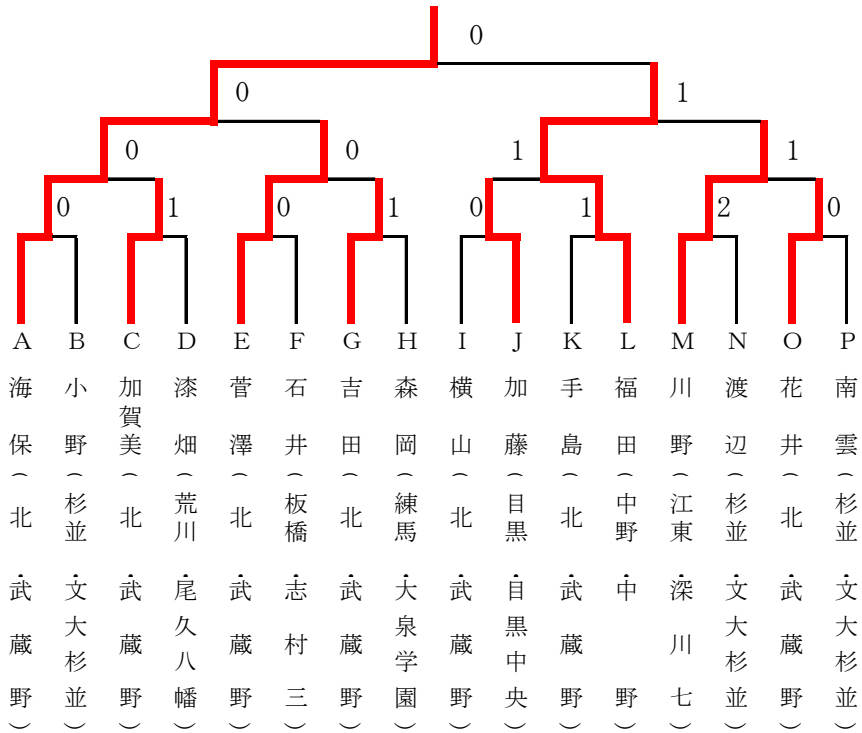

女子シングルス 〈決勝トーナメント〉

海保 愛美 (武蔵野中)

女子シングルス 〈代表決定戦〉

中村(八王子二)

松寄(羽村二)