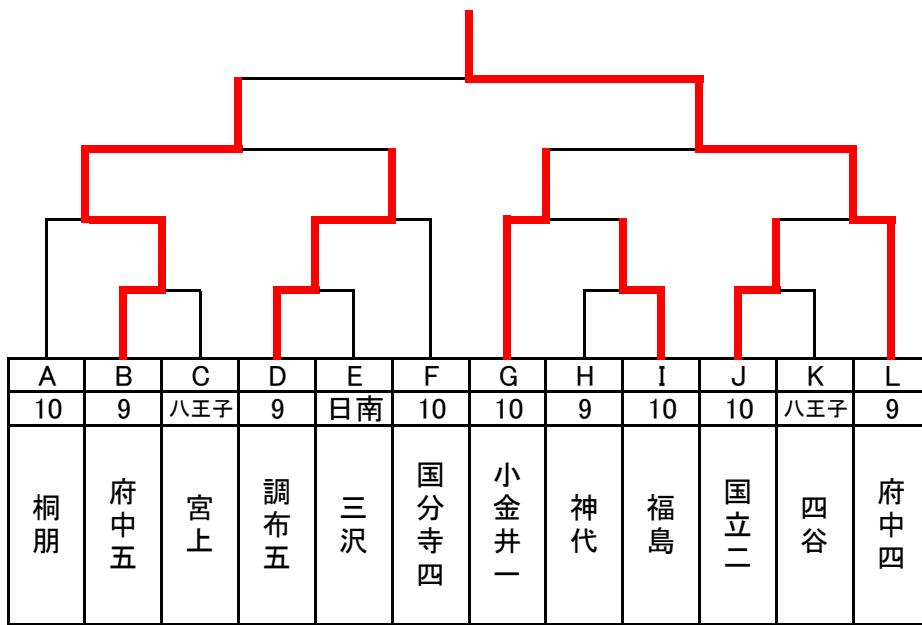

男子決勝トーナメント