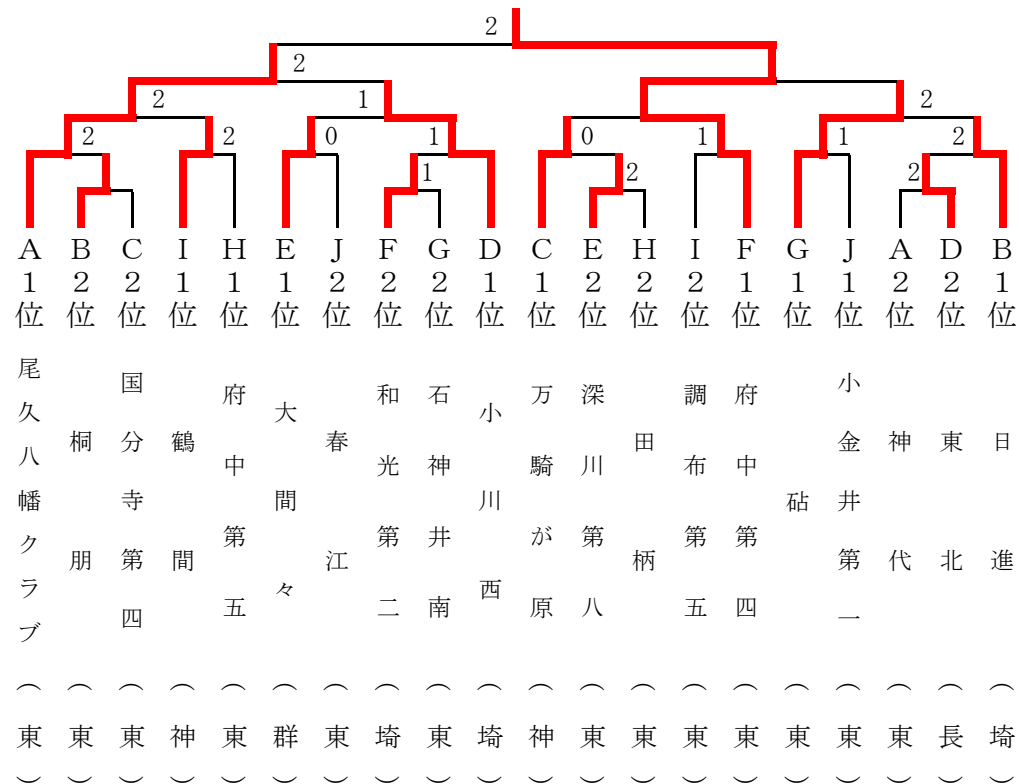

女子予選

Aリーグ 32コート	1 武蔵野	2 立川第七	3 春江	4	勝	負	順位
1 武蔵野(東)	○ 3 - 0	○ 3 - 0	—	—	2	0	1
2 立川第七(東)	× 0 - 3	—	× 0 - 3	—	0	2	3
3 春江(東)	× 0 - 3	○ 3 - 0	—	—	1	1	2
4	—	—	—	—			

Bリーグ 3~35コート	1 日進	2 第二南砂	3 霞台	4 葛飾クラブ	勝	負	順位
1 日進(埼)	○ 3 - 0	○ 3 - 0	○ 3 - 0	—	3	0	1
2 第二南砂(東)	× 0 - 3	—	○ 3 - 2	○ 3 - 0	2	1	2
3 霞台(東)	× 0 - 3	× 2 - 3	—	○ 3 - 0	1	2	3
4 葛飾クラブ(東)	× 3 - 0	× 0 - 3	× 0 - 3	—	0	3	4

Cリーグ 6~38コート	1 文大杉並	2 和洋国府台女子	3 深川第七	4 石神井南	勝	負	順位
1 文大杉並(東)	○ 3 - 0	○ 3 - 0	○ 3 - 0	—	3	0	1
2 和洋国府台女子(東)	× 0 - 3	—	× 0 - 3	× 0 - 3	0	3	4
3 深川第七(東)	× 0 - 3	○ 3 - 0	—	○ 3 - 0	2	1	2
4 石神井南(東)	× 0 - 3	○ 3 - 0	× 0 - 3	—	1	2	3

Dリーグ 9~41コート	1 万騎が原	2 尾久八幡クラブ	3 あきる野東	4 立川第四	勝	負	順位
1 万騎が原(神)	○ 3 - 2	○ 3 - 0	○ 3 - 0	—	3	0	1
2 尾久八幡クラブ(東)	× 2 - 3	—	○ 3 - 1	○ 3 - 1	2	1	2
3 あきる野東(東)	× 0 - 3	× 1 - 3	—	× 1 - 3	0	3	4
4 立川第四(東)	× 0 - 3	× 1 - 3	○ 3 - 1	—	1	2	3

Eリーグ 2~44コート	1 東北	2 大間々	3 府中Go!Go!	4 日野第二	勝	負	順位
1 東北(長)	○ 3 - 2	○ 3 - 0	○ 3 - 1	—	3	0	1
2 大間々(群)	× 2 - 3	—	× 2 - 3	—	1	2	3
3 府中Go!Go!(東)	× 0 - 3	× 0 - 3	—	× 2 - 3	0	3	4
4 日野第二(東)	× 1 - 3	○ 3 - 2	○ 3 - 2	—	2	1	2

優勝府中第四中学校(東)