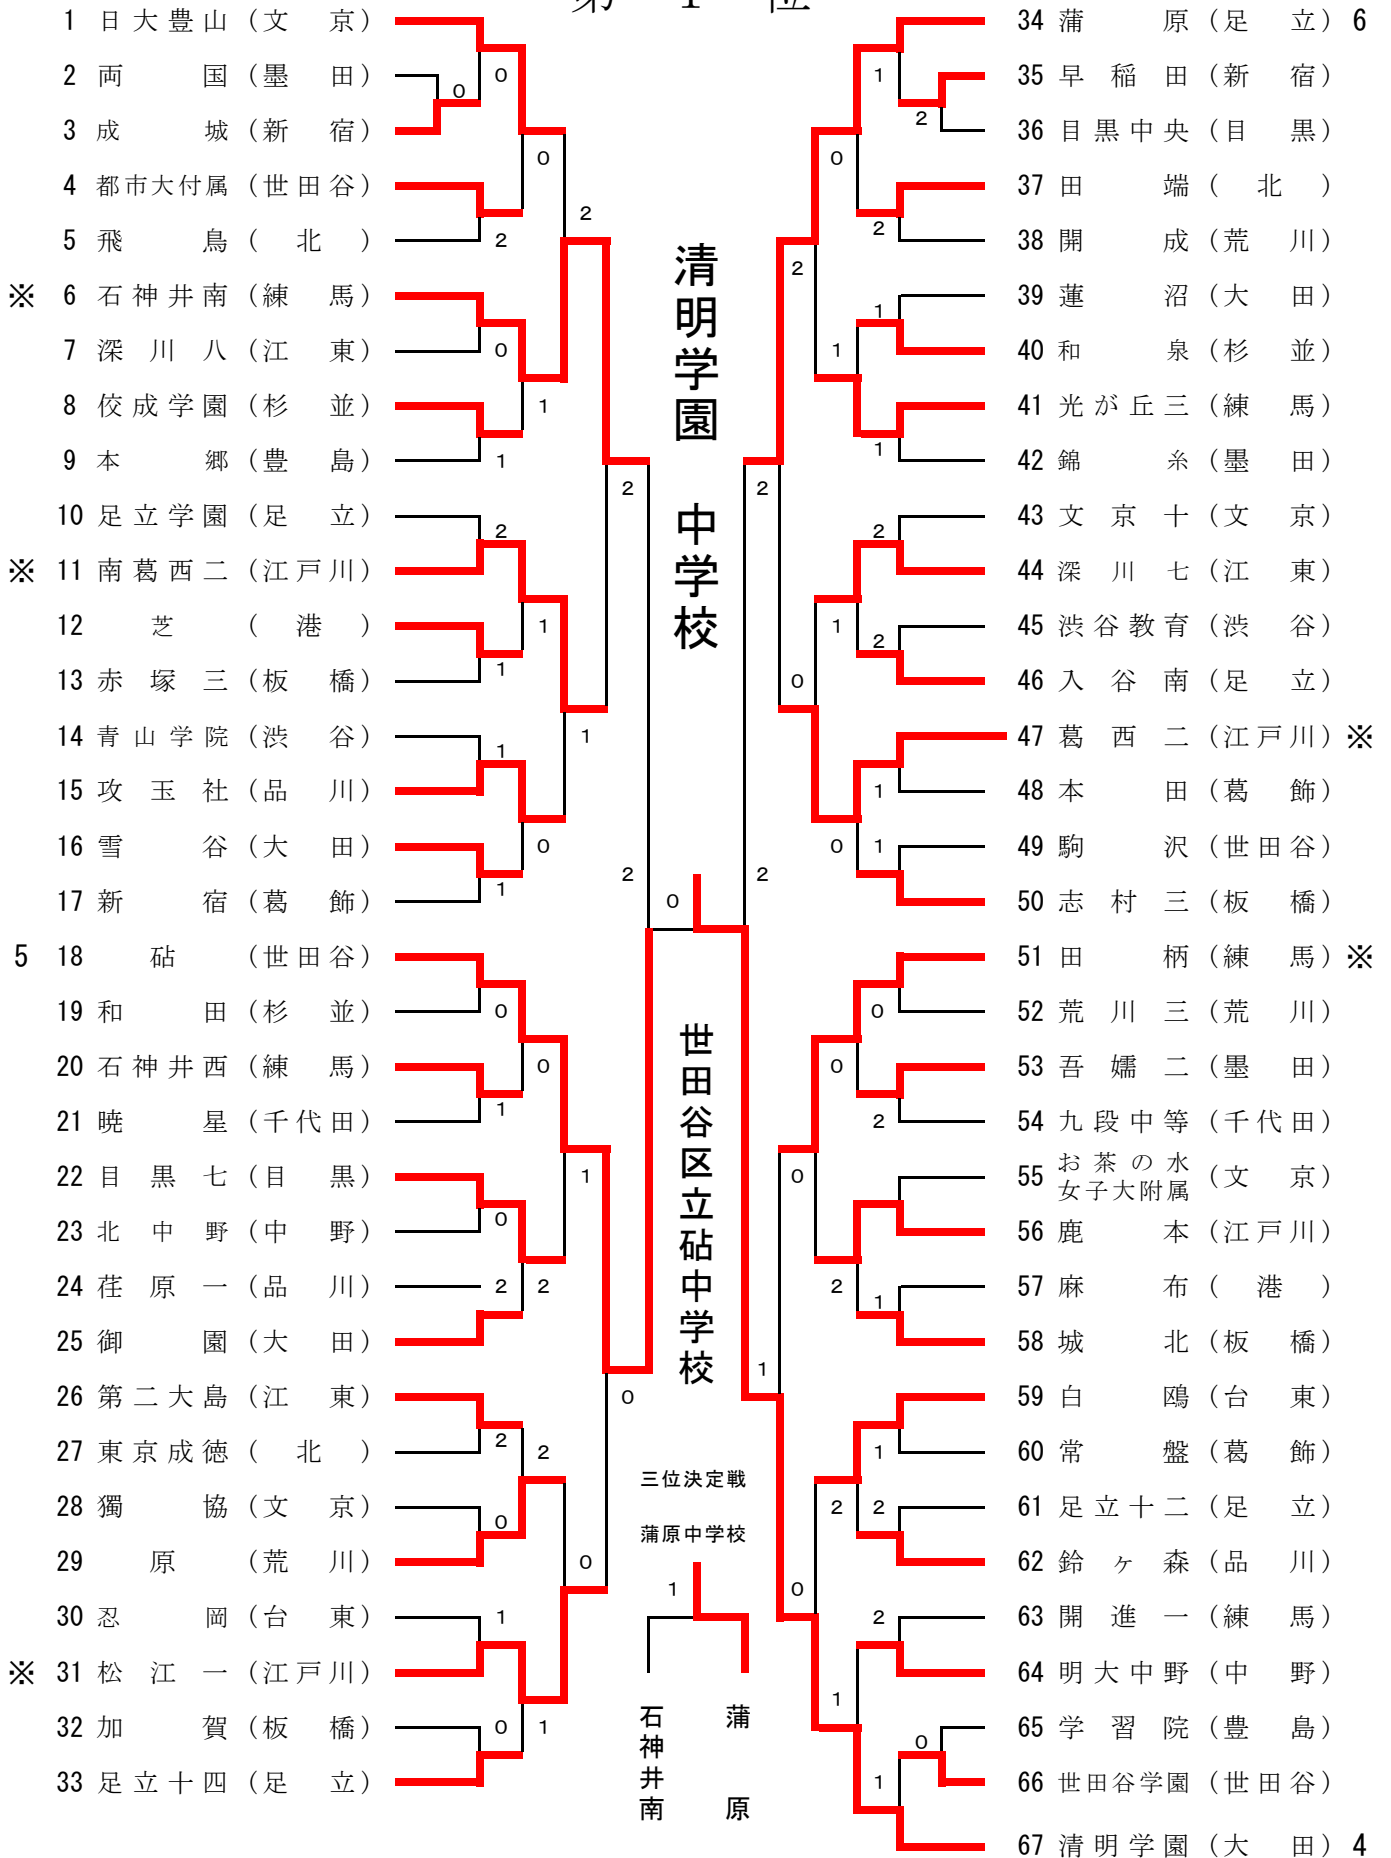

# 男子団体の部 〔予選トーナメント〕 第 1 位

女子団体の部  
〔予選トーナメント〕  
第 1 位

江東区立深川第七中学校

## 〔決勝リーグ〕

男 子	尾久八幡	寺 島	実践学園	清明学園	勝 負	順位
尾久八幡	/	3 ○ — 0	3 ○ — 0	3 ○ — 0	3 0	1
寺 島	0 × — 3	/	3 ○ — 2	3 ○ — 2	2 1	2
実践学園	0 × — 3	2 × — 3	/	3 ○ — 2	1 2	3
清明学園	0 × — 3	2 × — 3	2 × — 3	/	0 3	4

女 子	武 蔵 野	尾久八幡	文大杉並	深 川 七	勝 負	順位
武 蔵 野	/	2 × — 3	3 ○ — 2	3 ○ — 0	2 1	2
尾久八幡	3 ○ — 2	/	3 ○ — 1	3 ○ — 1	3 0	1
文大杉並	2 × — 3	1 × — 3	/	3 ○ — 0	1 2	3
深 川 七	0 × — 3	1 × — 3	0 × — 3	/	0 3	4

\*スーパーシード校と予選トーナメント8のチームを有する地区は東京都選手権大会で参加校数が増えます

## 【過去3年間の区部都大会の結果】

男 子	1 位	2 位	3 位	4 位	ベスト8	ベスト8	ベスト8	ベスト8
14.01	尾久八幡	寺 島	日大豊山	清明学園	蒲 原	—	—	—
13.06	尾久八幡	実践学園	二之江	砧	日大豊山	学習院	—	—
13.01	尾久八幡	実践学園	寺 島	深川第七	二之江	日大豊山	—	—
12.06	尾久八幡	実践学園	砧	深川第七	日大豊山	南葛西第二	—	—
12.01	尾久八幡	実践学園	深川七	日大豊山	南葛西第二	—	—	—
11.06	実践学園	尾久八幡	深川七	日大豊山	深 沢	蒲 原	—	—
女 子	1 位	2 位	3 位	4 位	ベスト8	ベスト8	ベスト8	ベスト8
14.01	武 蔵 野	尾久八幡	深川第七	葛西第二	石神井南	王子桜	—	—
13.06	武 蔵 野	淑徳SC	文大杉並	尾久八幡	二之江	深川第七	足立第十一	—
13.01	武 蔵 野	文大杉並	二之江	深川第七	蒲 原	—	—	—
12.06	武 蔵 野	文大杉並	淑徳SC	葛西第二	西葛西	東洋英和	—	—
12.01	武 蔵 野	文大杉並	葛西第二	蒲 原	光が丘三	二之江	—	—
11.06	武 蔵 野	文大杉並	淑徳SC	葛西第二	共立女子	星美学園	—	—