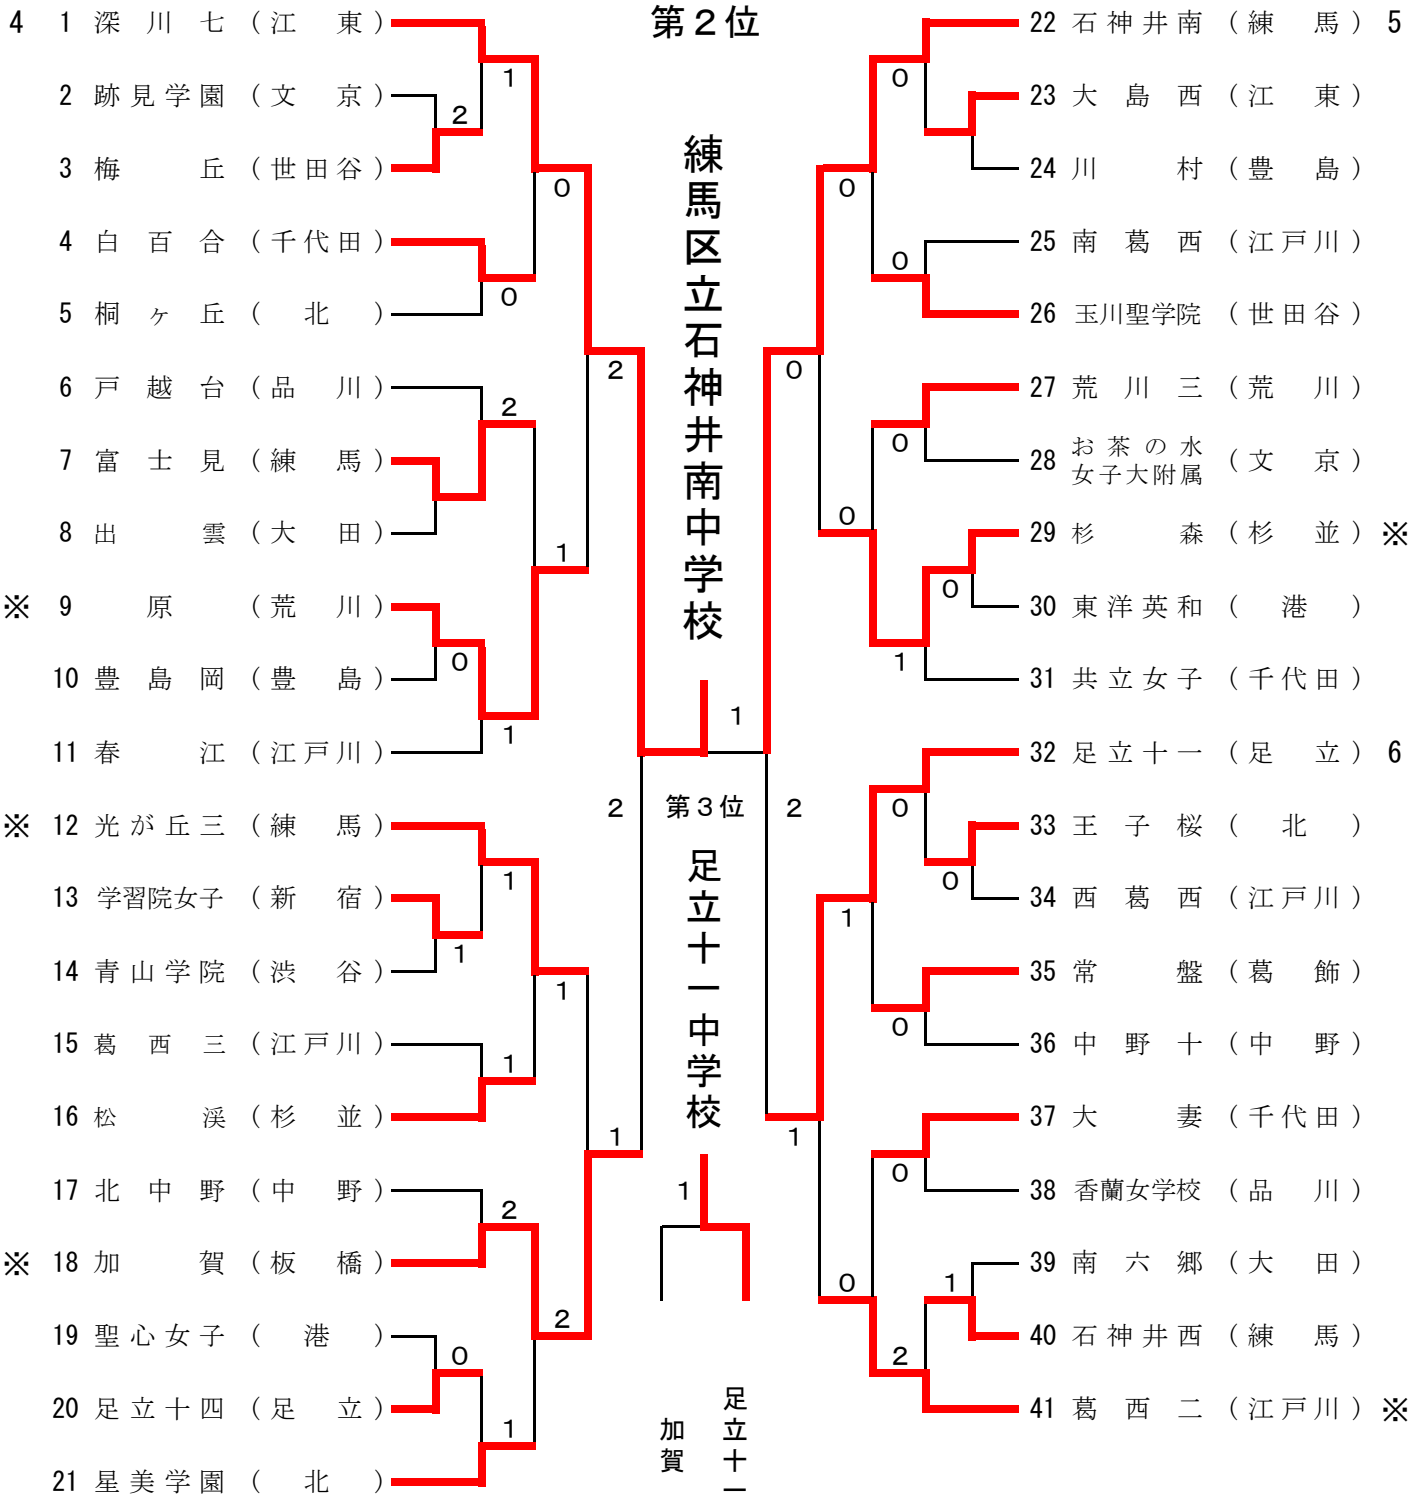

# 男子団体の部 〔予選トーナメント〕 第 1 位

女子団体の部  
〔予選トーナメント〕  
第 1 位

江東区立深川第七中学校

## 〔決勝リーグ〕

男 子	尾久八幡	寺 島	実践学園	清明学園	勝 負	順位
尾久八幡	/	3 ○ — 0	3 ○ — 0	3 ○ — 0	3 0	1
寺 島	0 × — 3	/	3 ○ — 2	3 ○ — 2	2 1	2
実践学園	0 × — 3	2 × — 3	/	3 ○ — 2	1 2	3
清明学園	0 × — 3	2 × — 3	2 × — 3	/	0 3	4

女 子	武 蔵 野	尾久八幡	文大杉並	深 川 七	勝 負	順位
武 蔵 野	/	2 × — 3	3 ○ — 2	3 ○ — 0	2 1	2
尾久八幡	3 ○ — 2	/	3 ○ — 1	3 ○ — 1	3 0	1
文大杉並	2 × — 3	1 × — 3	/	3 ○ — 0	1 2	3
深 川 七	0 × — 3	1 × — 3	0 × — 3	/	0 3	4

\*スーパーシード校と予選トーナメント8のチームを有する地区は東京都選手権大会で参加校数が増えます

## 【過去3年間の区部都大会の結果】

男 子	1 位	2 位	3 位	4 位	ベスト8	ベスト8	ベスト8	ベスト8
14.01	尾久八幡	寺 島	日大豊山	清明学園	蒲 原	—	—	—
13.06	尾久八幡	実践学園	二之江	砧	日大豊山	学習院	—	—
13.01	尾久八幡	実践学園	寺 島	深川第七	二之江	日大豊山	—	—
12.06	尾久八幡	実践学園	砧	深川第七	日大豊山	南葛西第二	—	—
12.01	尾久八幡	実践学園	深川七	日大豊山	南葛西第二	—	—	—
11.06	実践学園	尾久八幡	深川七	日大豊山	深 沢	蒲 原	—	—
女 子	1 位	2 位	3 位	4 位	ベスト8	ベスト8	ベスト8	ベスト8
14.01	武 蔵 野	尾久八幡	深川第七	葛西第二	石神井南	王子桜	—	—
13.06	武 蔵 野	淑徳SC	文大杉並	尾久八幡	二之江	深川第七	足立第十一	—
13.01	武 蔵 野	文大杉並	二之江	深川第七	蒲 原	—	—	—
12.06	武 蔵 野	文大杉並	淑徳SC	葛西第二	西葛西	東洋英和	—	—
12.01	武 蔵 野	文大杉並	葛西第二	蒲 原	光が丘三	二之江	—	—
11.06	武 蔵 野	文大杉並	淑徳SC	葛西第二	共立女子	星美学園	—	—