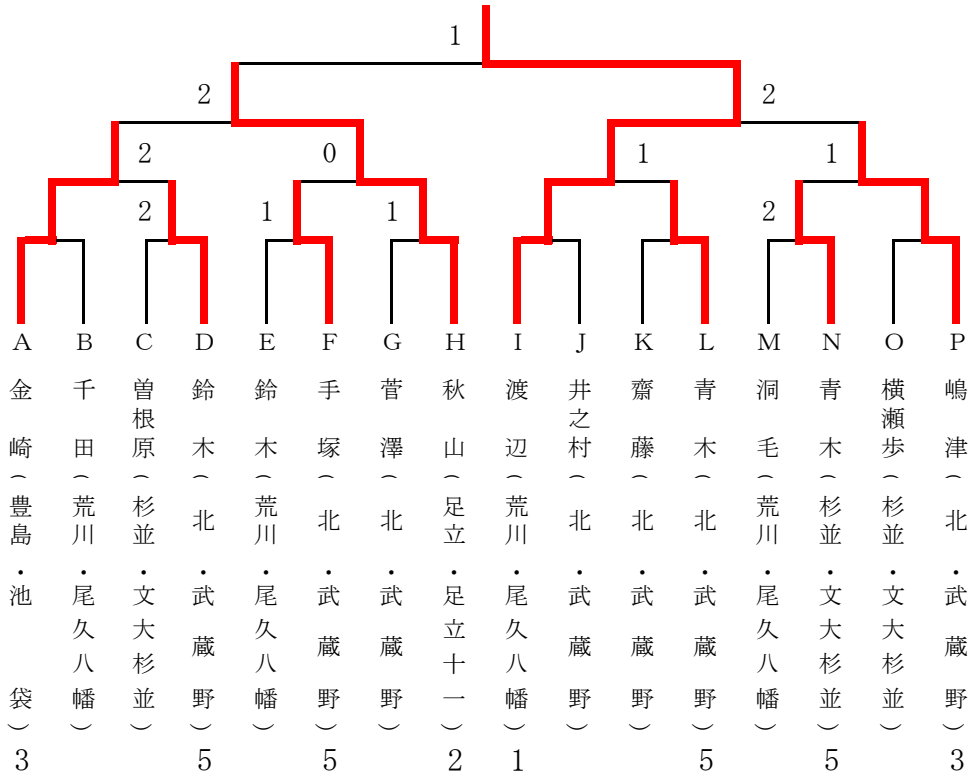

女子シングルス 〈決勝トーナメント〉

渡辺 美華 (荒川・尾久八幡)

女子シングルス 〈代表決定戦〉

松山遥香 (杉並・文大杉並)

伊藤采花 (杉並・文大杉並)