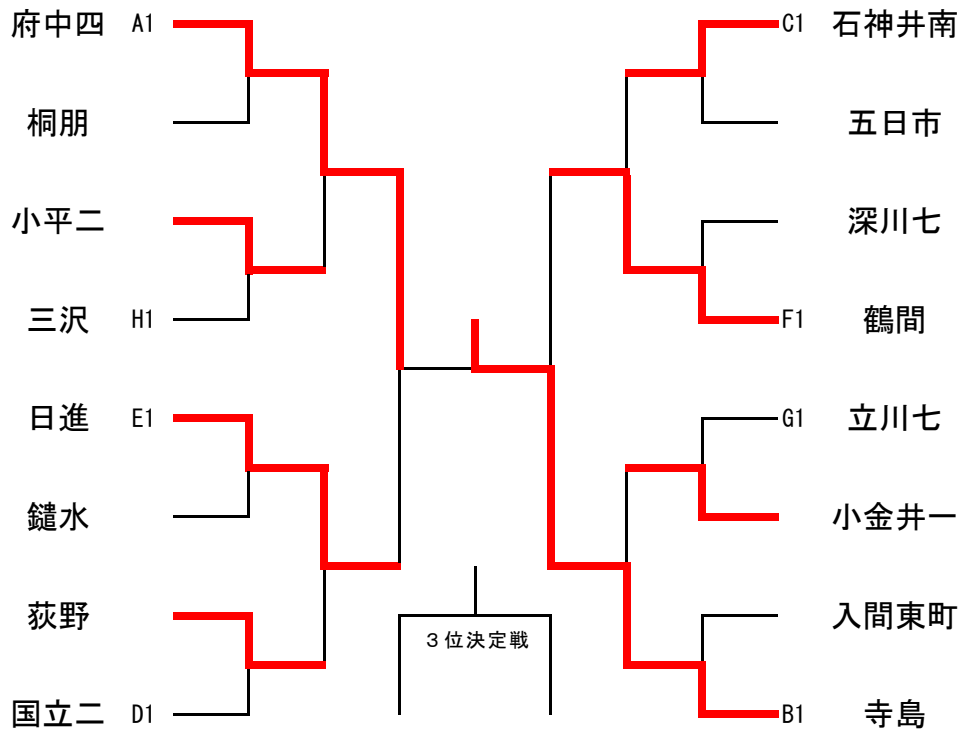

男子決勝トーナメント