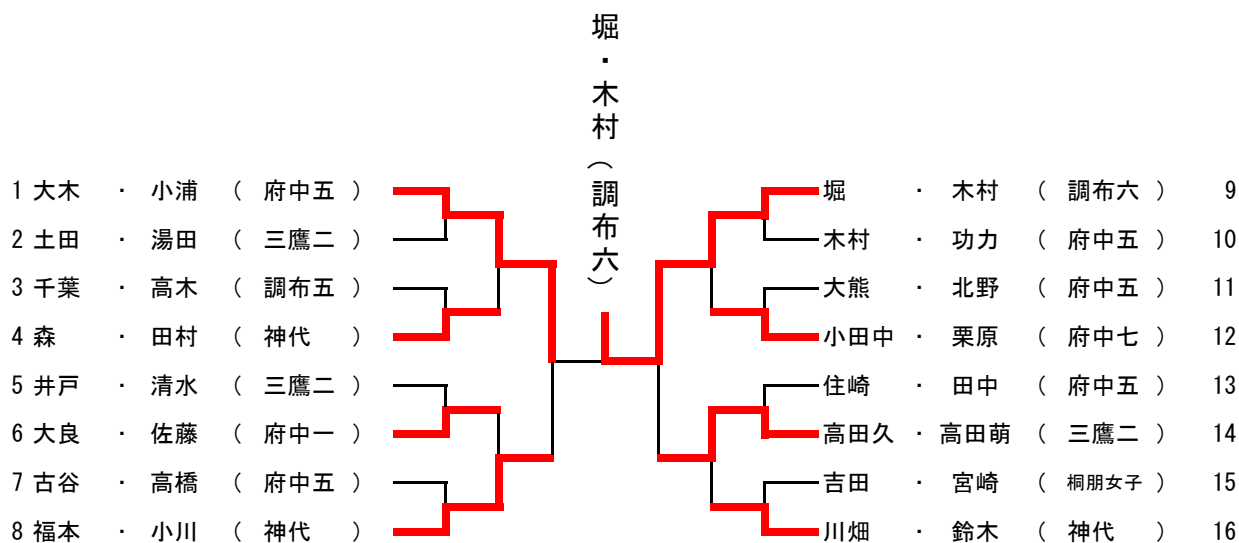

平成24年度第9ブロック春季卓球大会
男子ダブルスベスト32

1 諸田 ・ 及川 (浅間)	比嘉・石井 (調布五)	浅香 ・ 斎藤太 (府中四)	17
2 三井田 ・ 薄衣 (府中明星)		中川翔 ・ 中川寛 (武蔵野三)	18
3 森内 ・ 堀内 (三鷹一)		佐藤 ・ 河村 (府中五)	19
4 峰岸 ・ 加藤 (府中四)		高尾 ・ 門馬 (府中一)	20
5 堀江 ・ 古森 (府中五)		河野 ・ 本岡 (神代)	21
6 田村 ・ 児玉 (神代)		石 ・ 我妻 (武蔵野四)	22
7 斉藤 ・ 岩崎 (武蔵野三)		川井 ・ 阿久津 (府中三)	23
8 山崎 ・ マジブレ (府中二)		川口 ・ 武中 (府中六)	24
9 木村 ・ 元木 (三鷹二)		友田 ・ 塚本 (三鷹二)	25
10 渡辺智 ・ 小野川 (武蔵野一)		斎藤由 ・ 赤嶺 (府中四)	26
11 安西 ・ 大平 (府中七)		中山 ・ 葛西 (府中七)	27
12 渡辺 ・ 藤井 (武蔵野三)		荒川 ・ 富松 (府中四)	28
13 末松 ・ 柴田 (神代)		小林 ・ 宮澤 (神代)	29
14 蜂谷 ・ 西尾 (府中五)		小山田 ・ 宮澤 (明大明治)	30
15 井上 ・ 加藤 (府中七)		熊岡 ・ 森 (府中五)	31
16 伊藤 ・ 山口 (府中六)		比嘉 ・ 石井 (調布五)	32

平成24年度第9ブロック春季卓球大会
女子ダブルスベスト16

優勝 堀 ・ 木村 (調布六)

準優勝 大木 ・ 小浦 (府中五)

第3位 高田久 ・ 高田萌 (三鷹二)

〃 福本 ・ 小川 (神代)

第4位 小田中 ・ 栗原 (府中七)

〃 森 ・ 田村 (神代)

〃 川畑 ・ 鈴木 (神代)