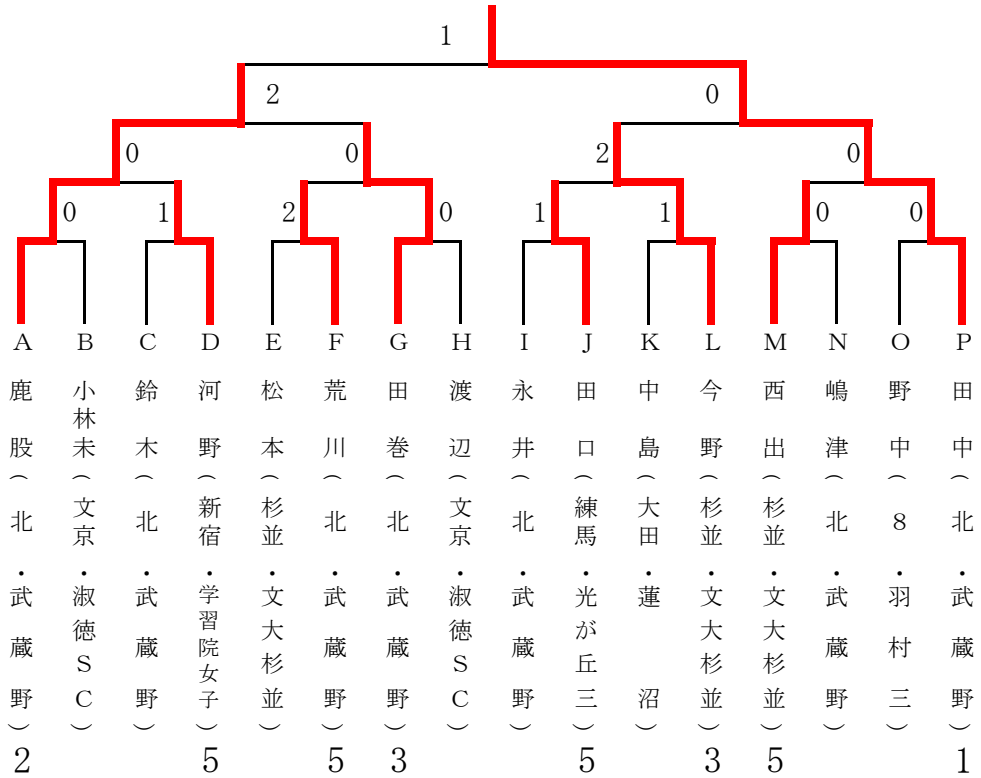

# 女子シングルス 〈決勝トーナメント〉

## 田中 愛弥香 (北・武蔵野)

# 女子シングルス 〈代表決定戦〉