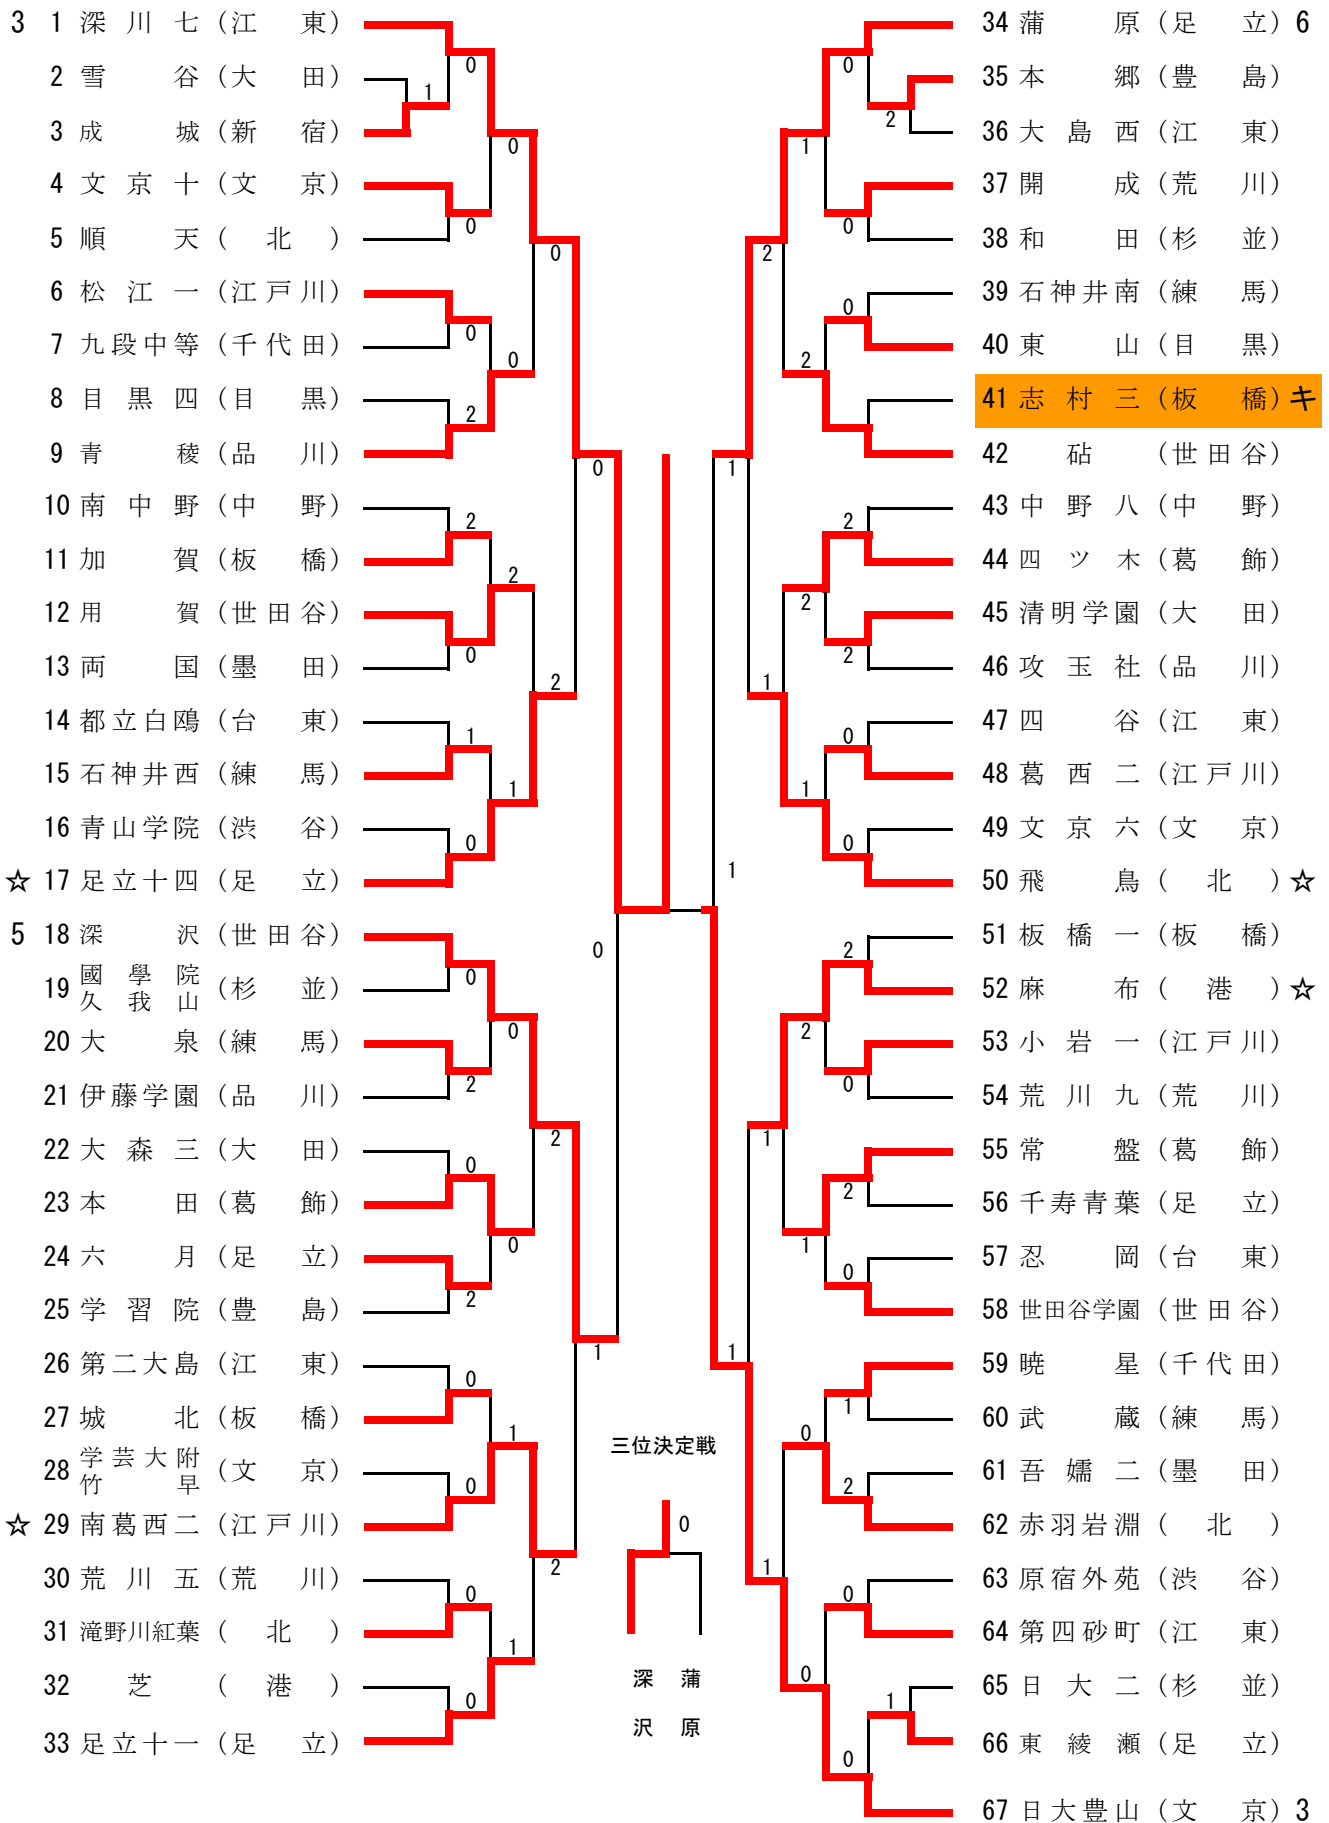

第50回 東京都中学校(区部)春季卓球大会

11.6.5

男子団体戦予選トーナメント

11.6.6

第50回 東京都中学校(区部)春季卓球大会

女子団体の部
〔予選トーナメント〕

11.6.5

11.6.6

淑 徳 S C

〔決勝リーグ〕

男子	実践学園中	尾久八幡中	深川第七中	日大豊山中	勝 負	順位
実践学園中		3 ○ 2	3 ○ 1	3 ○ 1	3 0	1
尾久八幡中	2 × 3		3 ○ 0	3 ○ 0	2 1	2
深川第七中	1 × 3	0 × 3		3 ○ 1	1 2	3
日大豊山中	1 × 3	0 × 3	1 × 3		0 3	4

女子	武蔵野中	文大杉並中	淑徳SC	葛西第二中	勝 負	順位
武蔵野中		3 ○ 0	3 ○ 0	3 ○ 0	3 0	1
文大杉並中	0 × 3		3 ○ 1	3 ○ 1	2 1	2
淑徳SC	0 × 3	1 × 3		3 ○ 0	1 2	3
葛西第二中	0 × 3	1 × 3	0 × 3		0 3	4

*推薦校と予選トーナメントベスト8のチームを有する地区は東京都選手権大会で参加校数が増えます。

【過去3年間の区部都大会の結果】

男子	1 位	2 位	3 位	4 位	ベスト8	ベスト8	ベスト8	ベスト8
11.01	実践学園	尾久八幡	深川七	日大豊山	蒲原	足立十一	—	—
10.06	尾久八幡	実践学園	二之江	蒲原	文京十	—	—	—
10.01	尾久八幡	二之江	蒲原	文京十	実践学園	—	—	—
09.06	尾久八幡	実践学園	蒲原	和田	足立十二	日大豊山	東京成徳	—
09.01	尾久八幡	蒲原	実践学園	和田	弦巻	東京成徳	日大豊山	—
08.06	実践学園	尾久八幡	蒲原	日大豊山	國學院久我山	高井戸	常盤	—
女子	1 位	2 位	3 位	4 位	ベスト8	ベスト8	ベスト8	ベスト8
11.01	武蔵野	文大杉並	雙葉	西葛西	葛西二	蒲原	—	—
10.06	武蔵野	文大杉並	蒲原	雙葉	東洋英和	共立女子	—	—
10.01	武蔵野	蒲原	雙葉	入谷南	梅丘	—	—	—
09.06	武蔵野	文大杉並	蒲原	深川七	春江	淑徳SC	—	—
09.01	武蔵野	文大杉並	蒲原	和田	深川七	春江	—	—
08.06	武蔵野	文大杉並	大妻	雙葉	淑徳SC	星美学園	—	—