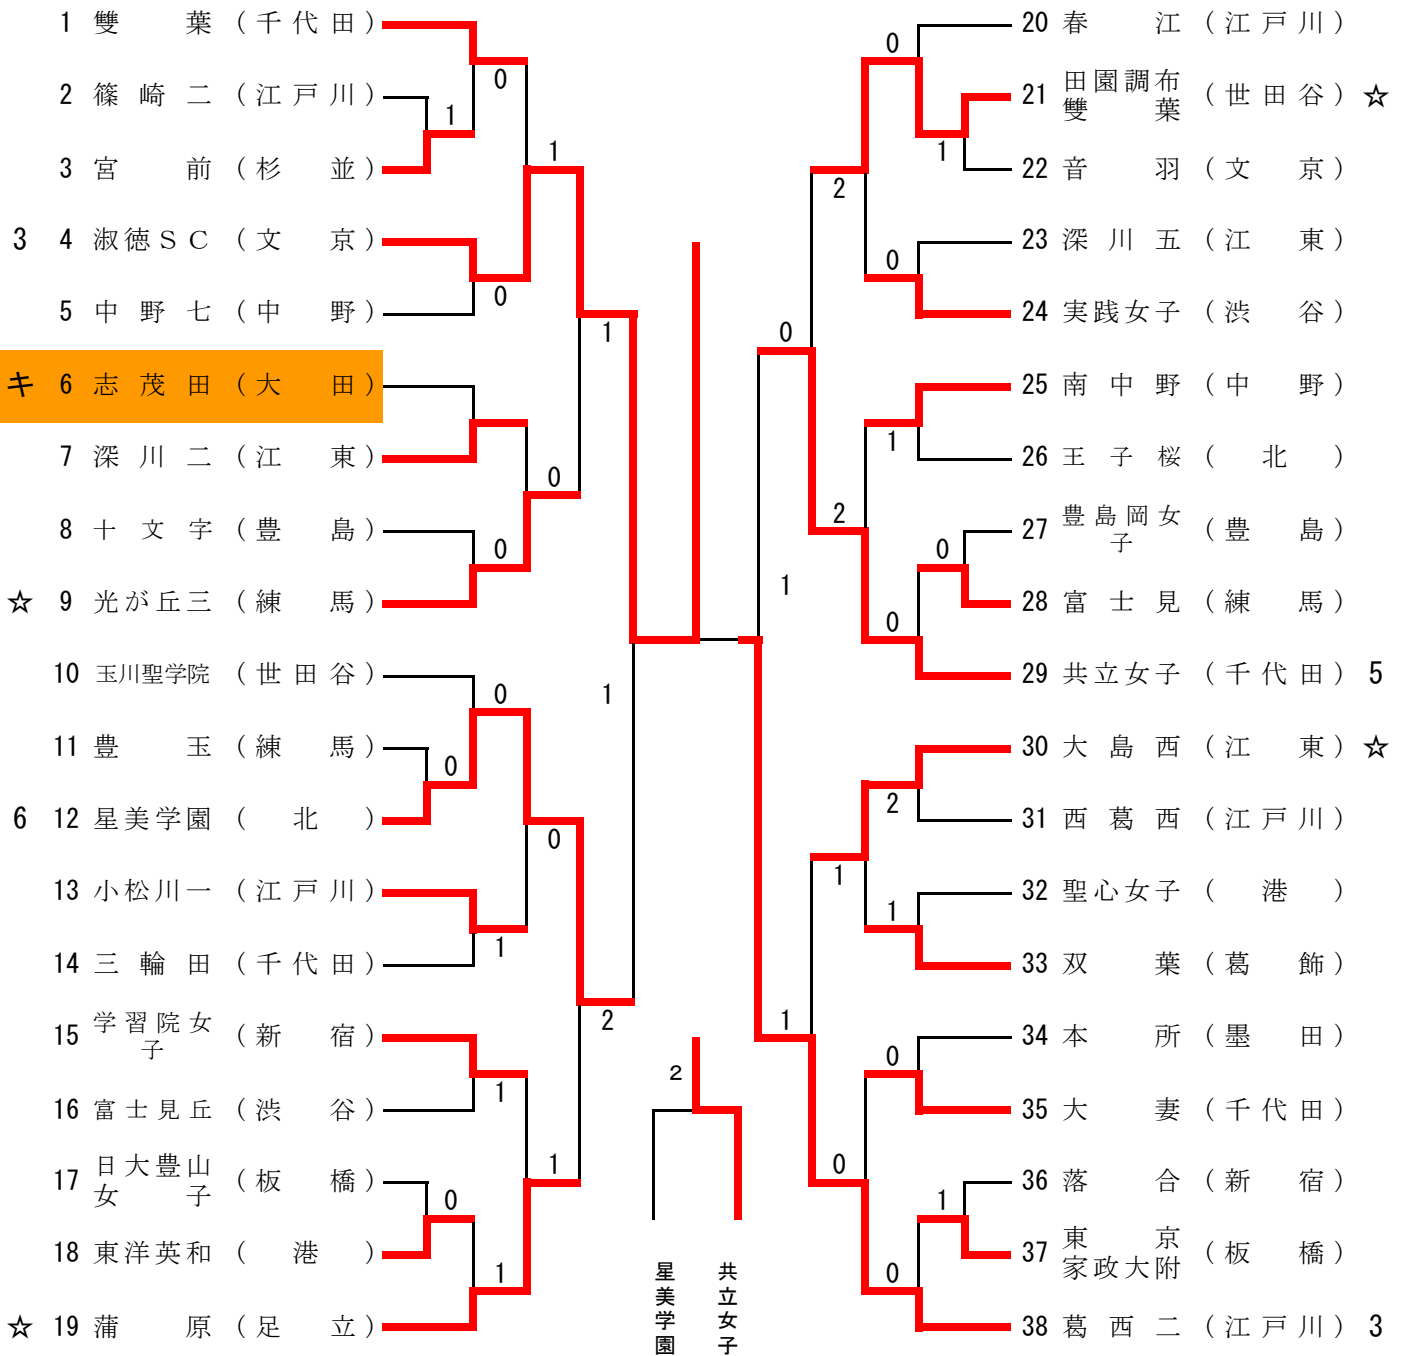

第50回 東京都中学校(区部)春季卓球大会

11.6.5

男子団体戦予選トーナメント

11.6.6

第50回 東京都中学校(区部)春季卓球大会

女子団体の部
〔予選トーナメント〕

11.6.5

11.6.6

淑 徳 S C

〔決勝リーグ〕

男子	実践学園中	尾久八幡中	深川第七中	日大豊山中	勝 負	順位
実践学園中		3 ○ 2	3 ○ 1	3 ○ 1	3 0	1
尾久八幡中	2 × 3		3 ○ 0	3 ○ 0	2 1	2
深川第七中	1 × 3	0 × 3		3 ○ 1	1 2	3
日大豊山中	1 × 3	0 × 3	1 × 3		0 3	4

女子	武蔵野中	文大杉並中	淑徳SC	葛西第二中	勝 負	順位
武蔵野中		3 ○ 0	3 ○ 0	3 ○ 0	3 0	1
文大杉並中	0 × 3		3 ○ 1	3 ○ 1	2 1	2
淑徳SC	0 × 3	1 × 3		3 ○ 0	1 2	3
葛西第二中	0 × 3	1 × 3	0 × 3		0 3	4

*推薦校と予選トーナメントベスト8のチームを有する地区は東京都選手権大会で参加校数が増えます。

【過去3年間の区部都大会の結果】

男子	1 位	2 位	3 位	4 位	ベスト8	ベスト8	ベスト8	ベスト8
11.01	実践学園	尾久八幡	深川七	日大豊山	蒲原	足立十一	—	—
10.06	尾久八幡	実践学園	二之江	蒲原	文京十	—	—	—
10.01	尾久八幡	二之江	蒲原	文京十	実践学園	—	—	—
09.06	尾久八幡	実践学園	蒲原	和田	足立十二	日大豊山	東京成徳	—
09.01	尾久八幡	蒲原	実践学園	和田	弦巻	東京成徳	日大豊山	—
08.06	実践学園	尾久八幡	蒲原	日大豊山	國學院久我山	高井戸	常盤	—
女子	1 位	2 位	3 位	4 位	ベスト8	ベスト8	ベスト8	ベスト8
11.01	武蔵野	文大杉並	雙葉	西葛西	葛西二	蒲原	—	—
10.06	武蔵野	文大杉並	蒲原	雙葉	東洋英和	共立女子	—	—
10.01	武蔵野	蒲原	雙葉	入谷南	梅丘	—	—	—
09.06	武蔵野	文大杉並	蒲原	深川七	春江	淑徳SC	—	—
09.01	武蔵野	文大杉並	蒲原	和田	深川七	春江	—	—
08.06	武蔵野	文大杉並	大妻	雙葉	淑徳SC	星美学園	—	—