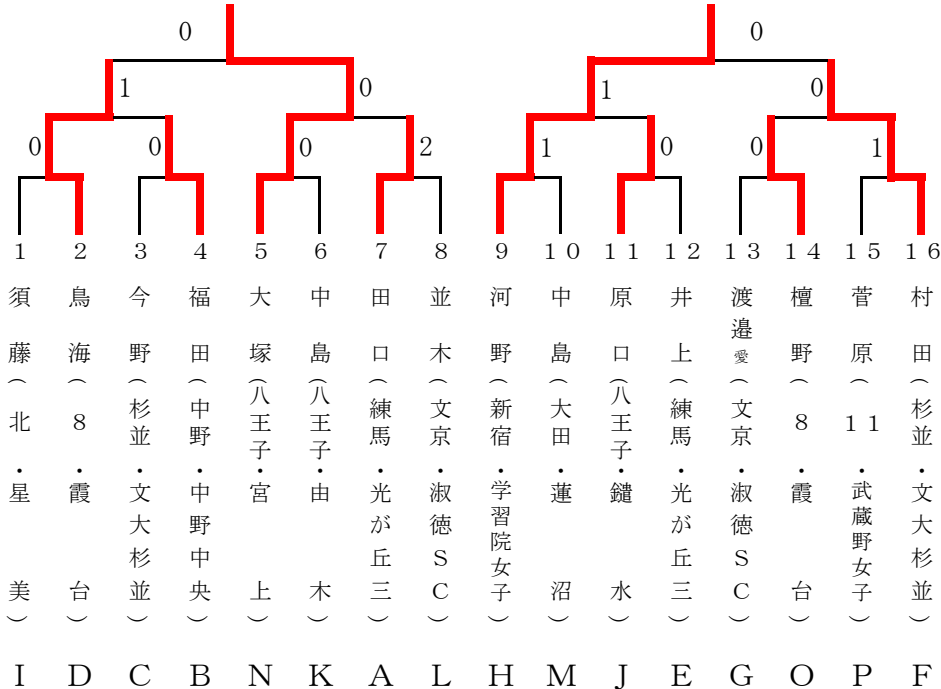

女子シングルス 〈決勝トーナメント〉

吉田 優海 (北・武蔵野中学校)

女子シングルス 〈代表決定戦〉

大塚(八王子・宮上)

河野(新宿・学習院女子)

代表決定戦はくじ引きで入ります。同一校は考慮しますが、地区は考慮しません。