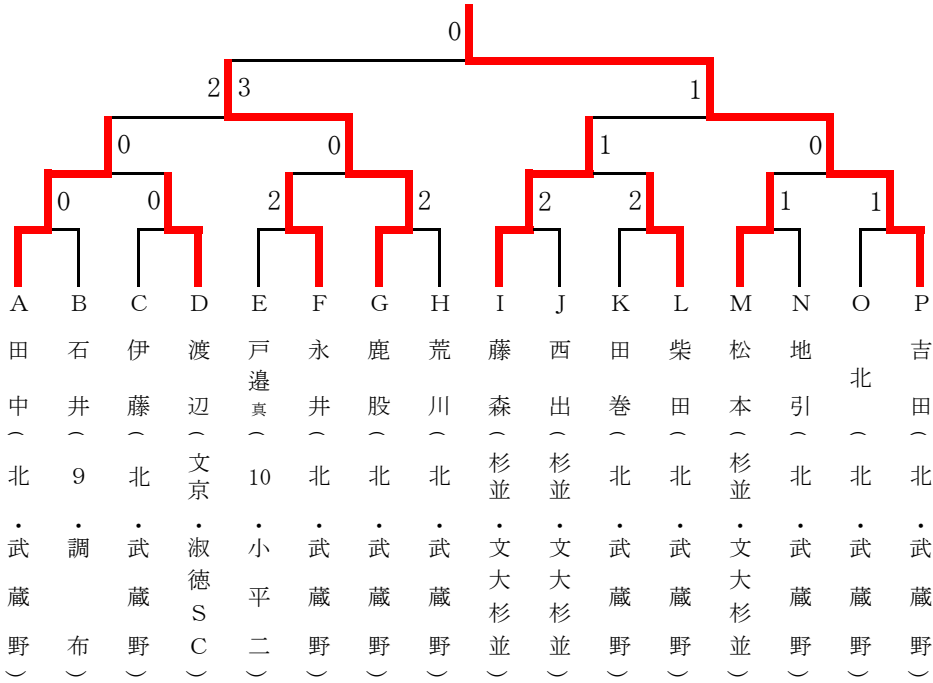

女子シングルス 〈決勝トーナメント〉

吉田 優海 (北・武蔵野中学校)

女子シングルス 〈代表決定戦〉

大塚(八王子・宮上)

河野(新宿・学習院女子)

代表決定戦はくじ引きで入ります。同一校は考慮しますが、地区は考慮しません。