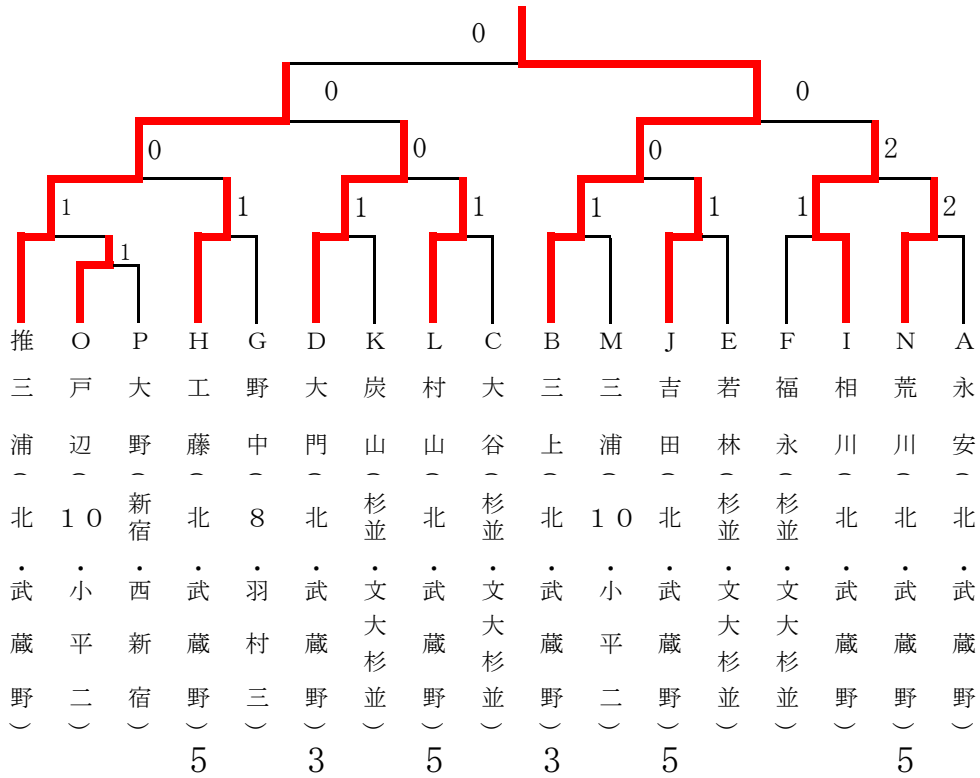

# 女子シングルス 〈決勝トーナメント〉

三 上 千 穂 (北・武蔵野)

# 女子シングルス 〈代表決定戦〉

藤森(文大杉並)

丹内(武蔵野)