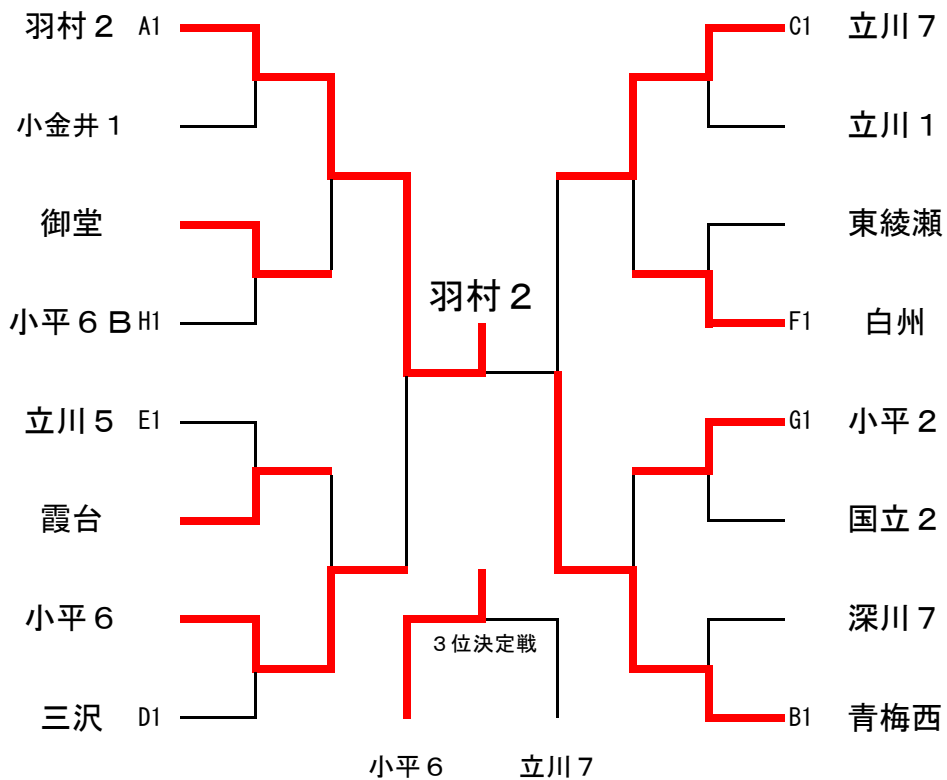

男子決勝トーナメント

男子予選リーグ

7, 8, 9コート

A		羽村 2	東綾瀬	小平 1	立川 4	勝負	順位
羽村 2	8		○ 3 - 0	○ 3 - 0	○ 3 - 0	3 0	1
東綾瀬	足立	× 0 - 3		○ 3 - 1	○ 3 - 0	2 1	2
小平 1	10	× 0 - 3	× 1 - 3		× 2 - 3	0 3	4
立川 4	10	× 0 - 3	× 0 - 3	○ 3 - 2		1 2	3

10, 11, 12コート

B		青梅西	小平 6	南葛西 2	花小金井南	勝負	順位
青梅西	8		○ 3 - 0	○ 3 - 1	○ 3 - 0	3 0	1
小平 6	10	× 0 - 3		○ 3 - 0	○ 3 - 1	2 1	2
南葛西 2	江戸川	× 1 - 3	× 0 - 3		○ 3 - 2	1 2	3
花小金井南	10	× 0 - 3	× 1 - 3	× 2 - 3		0 3	4

13, 14, 15コート

C		御堂	立川 7	小平 5	八王子 5	勝負	順位
御堂	8		× 0 - 3	○ 3 - 0	○ 3 - 0	2 1	2
立川 7	10	○ 3 - 0		○ 3 - 0	○ 3 - 0	3 0	1
小平 5	10	× 0 - 3	× 0 - 3		× 0 - 3	0 3	4
八王子 5	八	× 0 - 3	× 0 - 3	○ 3 - 0		1 2	3

16, 17コート

D		三沢	立川 1	秋多	創価	勝負	順位
三沢	日南		○ 3 - 0	○ 3 - 2	○ 3 - 1	3 0	1
立川 1	10	× 0 - 3		○ 3 - 2	○ 3 - 0	2 1	2
秋多	8	× 2 - 3	× 2 - 3		○ 3 - 1	1 2	3
創価	10	× 1 - 3	× 0 - 3	× 1 - 3		0 3	4

18, 19, 20コート

E		深川 7	立川 5	瑞穂 2	上水	勝負	順位
深川 7	江東		×	○	○	2 1	2
		2 - 3		3 - 1	3 - 0		
立川 5	10	○		○	○	3 0	1
		3 - 2		3 - 0	3 - 0		
瑞穂 2	8	×	×		○	1 2	3
		1 - 3	0 - 3		3 - 0		
上水	10	×	×	×		0 3	4
		0 - 3	0 - 3	0 - 3			