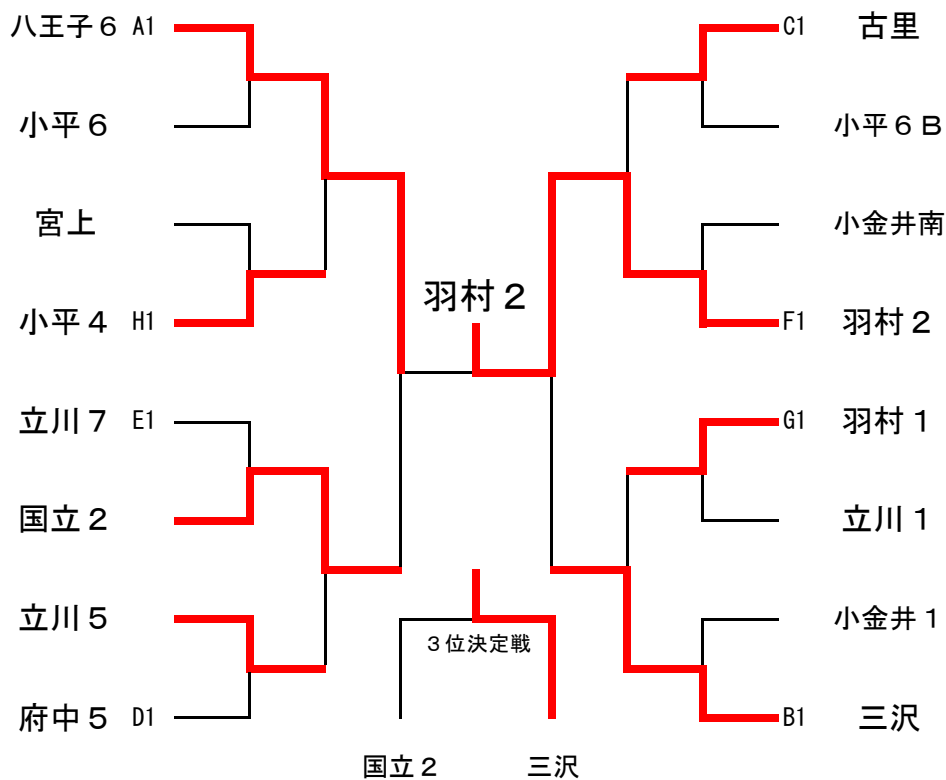

男子決勝トーナメント