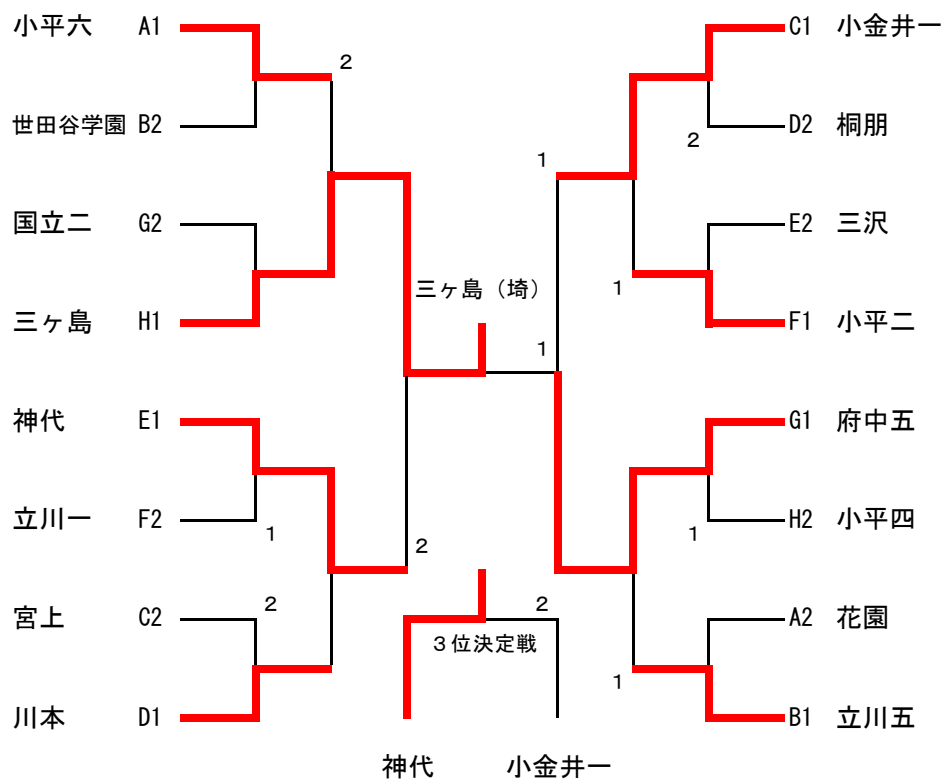

男子決勝トーナメント