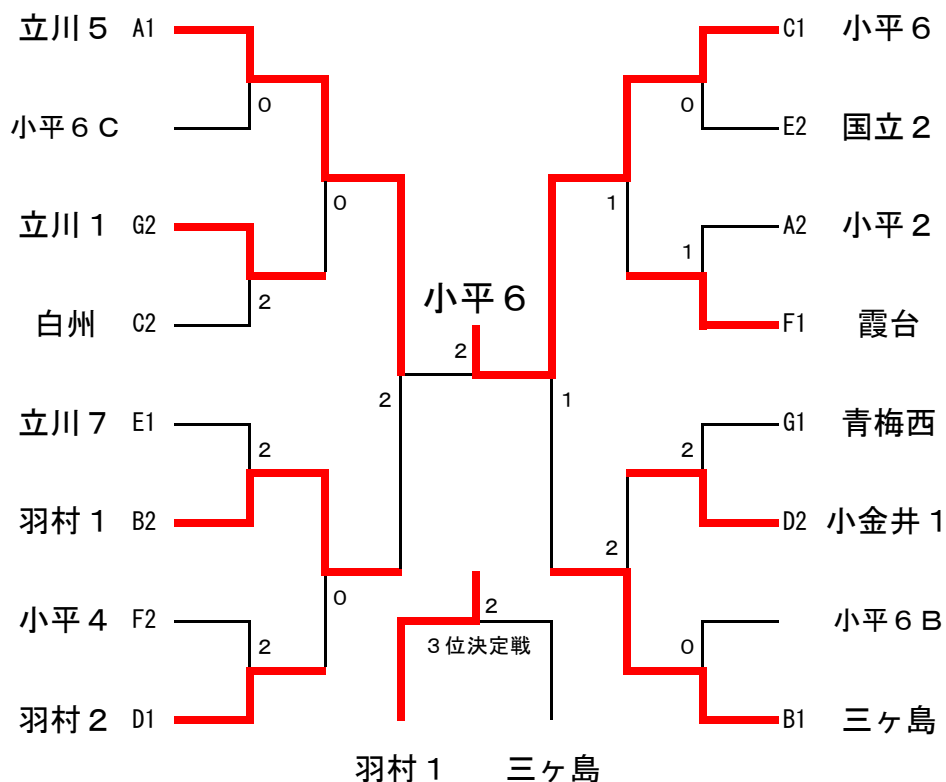

男子決勝トーナメント